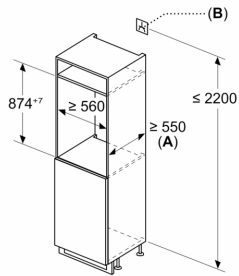

Congélateur

- 1 compartiment congélateur intérieur

Dimensions

- Dimensions: H 87 x L 56 x P 55 cm
- Dimensions de la niche (H x B x T): 88.0 cm x 56.0 cm x 55.0 cm

Informations techniques

- Charnières à droite, réversibles
- Pieds réglables à l'avant et roulettes à l'arrière
- Longueur du câble d'alimentation: 230 cm
- 220 - 240 V

Accessoires

- bac à glaçons

**Série 6, Réfrigérateur intégrable
avec compartiment congélation, 87.4
x 55.8 cm, Charnières plates
SoftClose
KIL22ADD1**

Mesures en mm

Mesures en mm

Mesures en mm

A: ≥ 560 mm (recommandé)
 B: Prise

Mesures en mm
 Recommandation de dimension d'espace libre pour charnière plate

F	R	X
16-19	0-3	2,5
20	0-1	3
	2-3	2,5
21	0-1	3
	2-3	2,5
22	0	4
	1	3,5
	2-3	3

Les dimensions d'espace libre recommandées dans le tableau doivent être respectées afin d'assurer une ouverture sans collision des portes de l'appareil, et d'éviter ainsi d'endommager les meubles de cuisine.