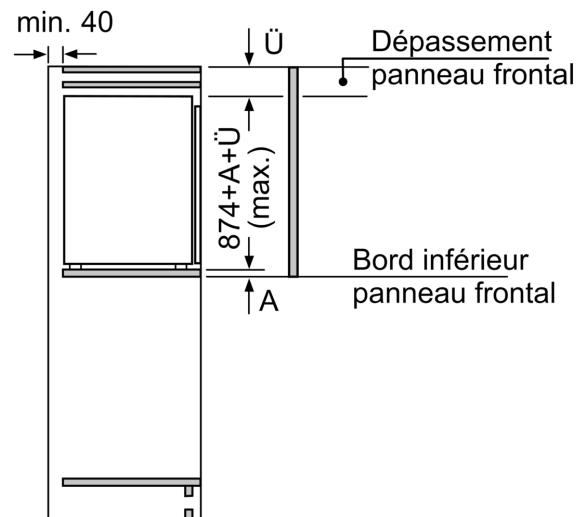

Congélateur

- 1 compartiment congélateur intérieur

Dimensions

- Dimensions: H 87 x L 56 x P 55 cm
- Dimensions de la niche (H x B x T): 88.0 cm x 56.0 cm x 55.0 cm

Informations techniques

- Charnières à droite, réversibles
- Pieds réglables à l'avant et roulettes à l'arrière
- Longueur du câble d'alimentation: 230 cm
- 220 - 240 V

Accessoires

- bac à glaçons

**Série 6, Réfrigérateur intégrable
avec compartiment congélation, 87.4
x 55.8 cm, Charnières plates
SoftClose
KIL22ADD1**

Mesures en mm

Mesures en mm

Mesures en mm

A: ≥ 560 mm (recommandé)
 B: Prise