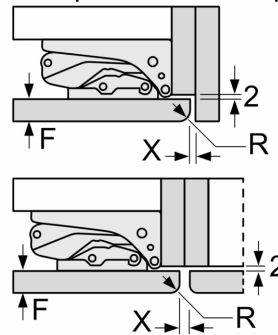

Accessoires

- bac à glaçons

**Série 6, Réfrigérateur intégrable
avec compartiment congélation, 87.4
x 55.8 cm, Charnières plates
SoftClose
KIL22ADD1**

Mesures en mm

Mesures en mm

Mesures en mm

A: ≥ 560 mm (recommandé)
 B: Prise

Mesures en mm
 Recommandation de dimension d'espace libre pour charnière plate

F	R	X
16-19	0-3	2,5
20	0-1	3
	2-3	2,5
21	0-1	3
	2-3	2,5
22	0	4
	1	3,5
	2-3	3

Les dimensions d'espace libre recommandées dans le tableau doivent être respectées afin d'assurer une ouverture sans collision des portes de l'appareil, et d'éviter ainsi d'endommager les meubles de cuisine.