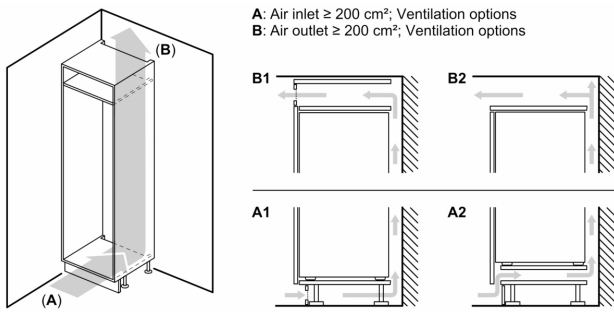

Réfrigérateur

- 2 rayons en verre incassable, réglables en hauteur, dont 1 réglables en hauteur
- 1 2-wave bottle rack, plastic
- 1 balconnet grand
- 2 compartiments de porte

Système fraîcheur

- 1 compartiment VitaFresh avec contrôle de l'humidité - les fruits et légumes restent frais et riches en vitamines plus longtemps

Congélateur

- 1 compartiment congélateur intérieur

Dimensions

- Dimensions: H 87 x L 56 x P 55 cm
- Dimensions de la niche (H x B x T): 88.0 cm x 56.0 cm x 55.0 cm

Informations techniques

- Charnières à droite, réversibles
- Pieds réglables à l'avant et roulettes à l'arrière
- Longueur du câble d'alimentation: 230 cm
- 220 - 240 V

Accessoires

- bac à glaçons

**Série 6, Réfrigérateur intégrable
avec compartiment congélation, 87.4
x 55.8 cm, Charnières plates
SoftClose
KIL22ADD1**

Mesures en mm

Mesures en mm

Mesures en mm

A: ≥ 560 mm (recommandé)
 B: Prise