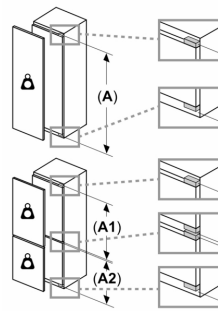

Congélateur

- 1 compartiment congélateur intérieur

Dimensions

- Dimensions: H 87 x L 56 x P 55 cm
- Dimensions de la niche (H x B x T): 88.0 cm x 56.0 cm x 55.0 cm

Informations techniques

- Charnières à droite, réversibles
- Pieds réglables à l'avant et roulettes à l'arrière
- Longueur du câble d'alimentation: 230 cm
- 220 - 240 V

Accessoires

- bac à glaçons

**Série 6, Réfrigérateur intégrable
avec compartiment congélation, 87.4
x 55.8 cm, Charnières plates
SoftClose
KIL22ADD1**

Mesures en mm

Mesures en mm

Mesures en mm

A: ≥ 560 mm (recommandé)
 B: Prise

Mesures en mm
 Recommandation de dimension d'espace libre pour charnière plate

F	R	X
16-19	0-3	2,5
20	0-1	3
	2-3	2,5
21	0-1	3
	2-3	2,5
22	0	4
	1	3,5
	2-3	3

Les dimensions d'espace libre recommandées dans le tableau doivent être respectées afin d'assurer une ouverture sans collision des portes de l'appareil, et d'éviter ainsi d'endommager les meubles de cuisine.