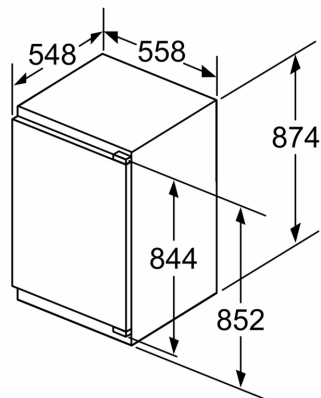

Congélateur

- 1 compartiment congélateur intérieur

Dimensions

- Dimensions: H 87 x L 56 x P 55 cm
- Dimensions de la niche (H x B x T): 88.0 cm x 56.0 cm x 55.0 cm

Informations techniques

- Charnières à droite, réversibles
- Pieds réglables à l'avant et roulettes à l'arrière
- Longueur du câble d'alimentation: 230 cm
- 220 - 240 V

Accessoires

- bac à glaçons

**Série 6, Réfrigérateur intégrable
avec compartiment congélation, 87.4
x 55.8 cm, Charnières plates
SoftClose
KIL22ADD1**

Mesures en mm

Mesures en mm

Mesures en mm

A: ≥ 560 mm (recommandé)
 B: Prise

Mesures en mm
 Recommandation de dimension d'espace libre pour charnière plate

F	R	X
16-19	0-3	2,5
20	0-1	3
	2-3	2,5
21	0-1	3
	2-3	2,5
22	0	4
	1	3,5
	2-3	3

Les dimensions d'espace libre recommandées dans le tableau doivent être respectées afin d'assurer une ouverture sans collision des portes de l'appareil, et d'éviter ainsi d'endommager les meubles de cuisine.