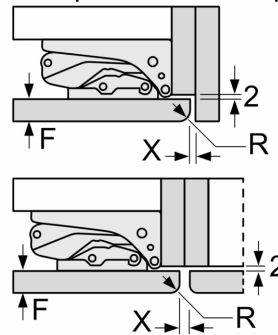

### Taille et poids

- Dimensions du produit: 1021x558x548 mm
- Dimensions du produit emballé: 1090x620x640 mm
- Hauteur minimum de la niche d'encastrement: 1025 mm
- Hauteur maximum de la niche d'encastrement: 1025 mm
- Hauteur minimum de la niche d'encastrement: 560 mm
- Largeur maximum de la niche d'encastrement: 560 mm
- Profondeur de la niche d'encastrement: 550 mm
- Poids net: 35.6 kg
- Longueur du cordon électrique: 230 cm

**Poids maximal admissible des façades de l'appareil**

Les façades d'appareils montés qui dépassent le poids autorisé peuvent provoquer des dommages et entraîner un dysfonctionnement des charnières

- A:** Poids  
**A:** Hauteur de la porte de l'appareil, charnières comprises, en mm  
**B:** Charnière non amortie, façade de l'appareil en kg  
**C:** Charnière amortie, façade de l'appareil en kg

**D:** Charge supplémentaire possible en kg avec le kit de charge lourde

A	B	C	D
1500-1750	22	22	B+5 / C+5
720-1400	19	19	
A1	15	19	
A2	15	19	

Mesures en mm

Mesures en mm

Mesures en mm

A: ≥ 560 mm (recommandé)  
B: Prise

Mesures en mm  
Recommandation de dimension d'espace libre pour charnière plate

F	R	X
16-19	0-3	2,5
20	0-1	3
	2-3	2,5
21	0-1	3
	2-3	2,5
22	0	4
	1	3,5
	2-3	3

Les dimensions d'espace libre recommandées dans le tableau doivent être respectées afin d'assurer une ouverture sans collision des portes de l'appareil, et d'éviter ainsi d'endommager les meubles de cuisine.