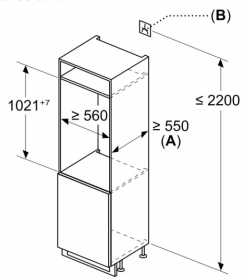

### Taille et poids

- Dimensions du produit: 1021x558x548 mm
- Dimensions du produit emballé: 1090x620x640 mm
- Hauteur minimum de la niche d'encastrement: 1025 mm
- Hauteur maximum de la niche d'encastrement: 1025 mm
- Hauteur minimum de la niche d'encastrement: 560 mm
- Largeur maximum de la niche d'encastrement: 560 mm
- Profondeur de la niche d'encastrement: 550 mm
- Poids net: 35.6 kg
- Longueur du cordon électrique: 230 cm

**D:** Charge supplémentaire possible en kg avec le kit de charge lourde

A	B	C	D
1500-1750	22	22	B+5 / C+5
720-1400	19	19	
A1	15	19	
A2	15	19	

Mesures en mm

Mesures en mm

Mesures en mm

A: ≥ 560 mm (recommandé)  
B: Prise

Mesures en mm  
Recommandation de dimension d'espace libre pour charnière plate

F	R	X
16-19	0-3	2,5
20	0-1	3
	2-3	2,5
21	0-1	3
	2-3	2,5
22	0	4
	1	3,5
	2-3	3

Les dimensions d'espace libre recommandées dans le tableau doivent être respectées afin d'assurer une ouverture sans collision des portes de l'appareil, et d'éviter ainsi d'endommager les meubles de cuisine.