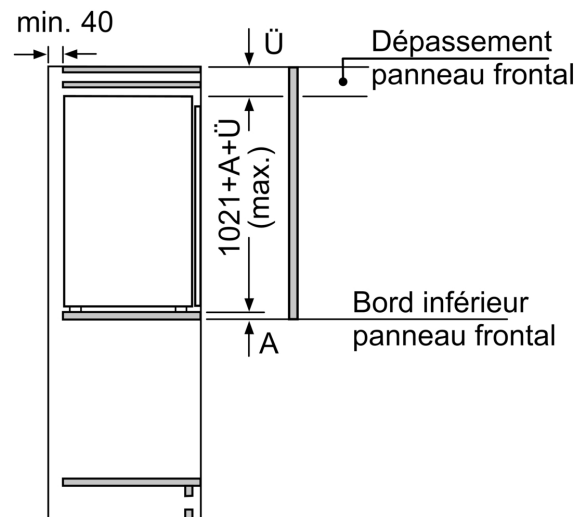

Mesures en mm