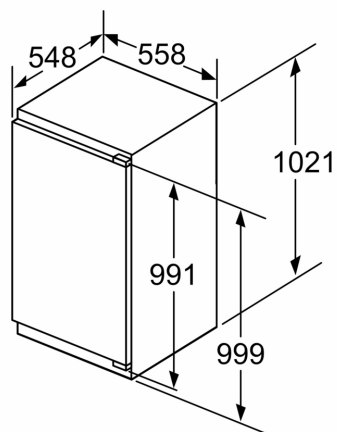

Mesures en mm