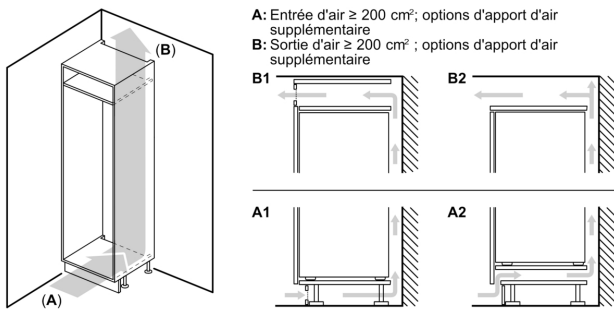

### Taille et poids

- Dimensions du produit: 1021x558x548 mm
- Dimensions du produit emballé: 1090x620x640 mm
- Hauteur minimum de la niche d'encastrement: 1025 mm
- Hauteur maximum de la niche d'encastrement: 1025 mm
- Hauteur minimum de la niche d'encastrement: 560 mm
- Largeur maximum de la niche d'encastrement: 560 mm
- Profondeur de la niche d'encastrement: 550 mm
- Poids net: 35.6 kg
- Longueur du cordon électrique: 230 cm

### Connectivité

<sup>1</sup> Sur une échelle de classes d'efficacité énergétique de A à G

<sup>2</sup> Sur une échelle de classes d'efficacité énergétique de A à G

**Série 6, Réfrigérateur intégrable  
avec compartiment congélation,  
102.1 x 55.8 cm, Charnières plates  
SoftClose  
KIL32ADD1**