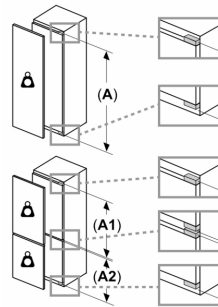

### Taille et poids

- Dimensions du produit: 1021x558x548 mm
- Dimensions du produit emballé: 1090x620x640 mm
- Hauteur minimum de la niche d'encastrement: 1025 mm
- Hauteur maximum de la niche d'encastrement: 1025 mm
- Hauteur minimum de la niche d'encastrement: 560 mm
- Largeur maximum de la niche d'encastrement: 560 mm
- Profondeur de la niche d'encastrement: 550 mm
- Poids net: 35.6 kg
- Longueur du cordon électrique: 230 cm

### Connectivité

<sup>1</sup> Sur une échelle de classes d'efficacité énergétique de A à G

<sup>2</sup> Sur une échelle de classes d'efficacité énergétique de A à G

**Série 6, Réfrigérateur intégrable  
avec compartiment congélation,  
102.1 x 55.8 cm, Charnières plates  
SoftClose  
KIL32ADD1**