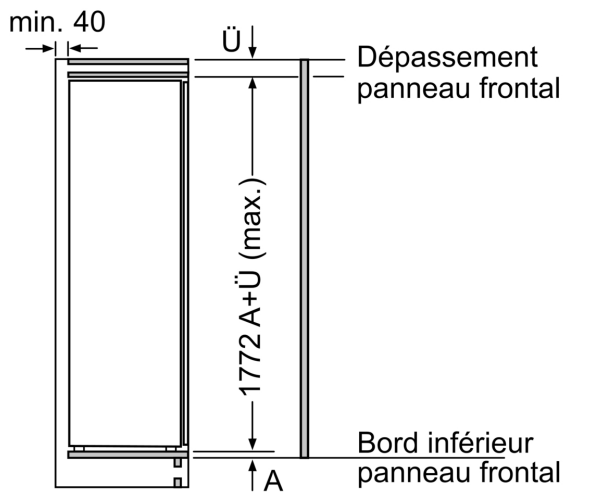

Mesures en mm