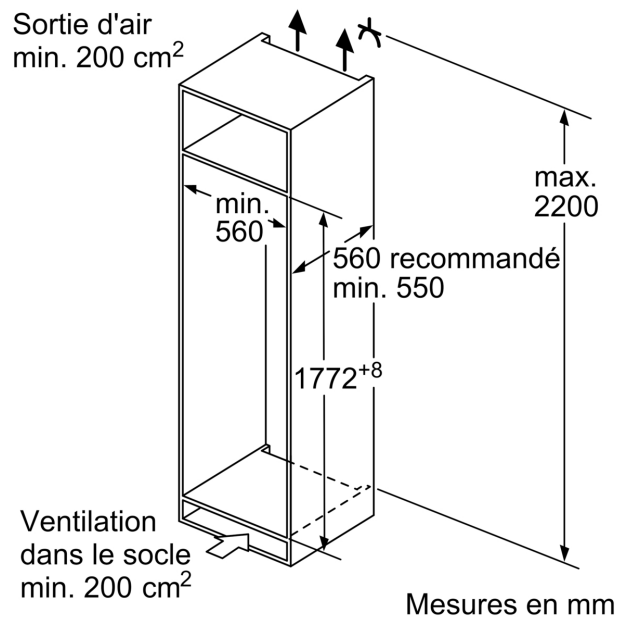

Réfrigérateur

- Capacité utile de la partie réfrigération: 246 l
- 6 rayons en verre incassable, dont 4 réglables en hauteur
- 5 compartiments de porte

Système fraîcheur

- 2 MultiBox - compartiments transparents avec fond ondulé, idéal pour le stockage des fruits et légumes

Dimensions

- Dimensions: H 177 x L 54 x P 55 cm
- Dimensions de la niche (H x B x T): 177.5 cm x 56.0 cm x 55.0 cm

Informations techniques

- Charnières à droite, réversibles
- Pieds réglables à l'avant et roulettes à l'arrière
- Longueur du câble d'alimentation: 230 cm
- Classe climatique: SN-ST

**Série 2, Réfrigérateur intégrable
avec compartiment congélation,
177.2 x 54.1 cm, Charnières à
glissières
KIL82NSE0**

Mesures en mm

Mesures en mm

Mesures en mm

Mesures en mm

Recommandation de dimension d'espace libre pour charnière plate

F	R	X
16-19	0-3	2,5
20	0-1	3
	2-3	2,5
21	0-1	3
	2-3	2,5
22	0	4
	1	3,5
	2-3	3

Les dimensions d'espace libre recommandées dans le tableau doivent être respectées afin d'assurer une ouverture sans collision des portes de l'appareil, et d'éviter ainsi d'endommager les meubles de cuisine.