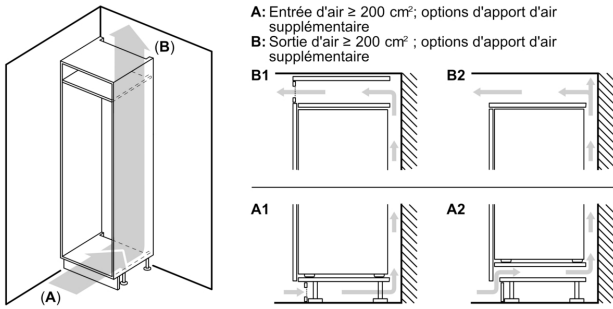

**Série 2, Réfrigérateur intégrable
avec compartiment congélation,
177.2 x 54.1 cm, Charnières à
glissières
KIL82NSE0**