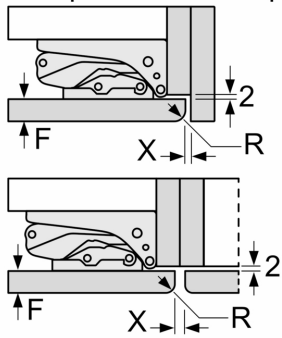

Dimensions

- Dimensions: H 177 x L 54 x P 55 cm
- Dimensions de la niche (H x B x T): 177.5 cm x 56.0 cm x 55.0 cm

Informations techniques

- Charnières à droite, réversibles
- Pieds réglables à l'avant et roulettes à l'arrière
- Longueur du câble d'alimentation: 230 cm
- Classe climatique: SN-ST

**Série 2, Réfrigérateur intégrable
avec compartiment congélation,
177.2 x 54.1 cm, Charnières à
glissières
KIL82NSE0**

Mesures en mm

Mesures en mm

Mesures en mm

Mesures en mm

Recommandation de dimension d'espace libre pour charnière plate

F	R	X
16-19	0-3	2,5
20	0-1	3
	2-3	2,5
21	0-1	3
	2-3	2,5
22	0	4
	1	3,5
	2-3	3

Les dimensions d'espace libre recommandées dans le tableau doivent être respectées afin d'assurer une ouverture sans collision des portes de l'appareil, et d'éviter ainsi d'endommager les meubles de cuisine.