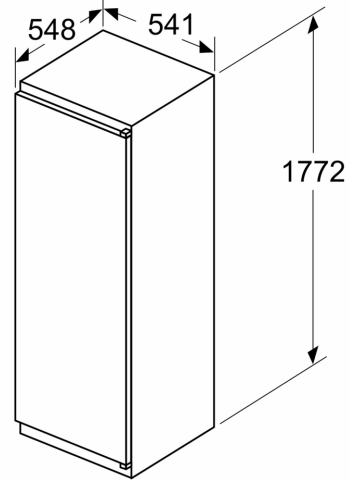

Dimensions

- Dimensions: H 177 x L 54 x P 55 cm
- Dimensions de la niche (H x B x T): 177.5 cm x 56.0 cm x 55.0 cm

Informations techniques

- Charnières à droite, réversibles
- Pieds réglables à l'avant et roulettes à l'arrière
- Longueur du câble d'alimentation: 230 cm
- Classe climatique: SN-ST

**Série 2, Réfrigérateur intégrable
avec compartiment congélation,
177.2 x 54.1 cm, Charnières à
glissières
KIL82NSE0**

Mesures en mm

Mesures en mm

Mesures en mm

Mesures en mm

Recommandation de dimension d'espace libre pour charnière plate

F	R	X
16-19	0-3	2,5
20	0-1	3
	2-3	2,5
21	0-1	3
	2-3	2,5
22	0	4
	1	3,5
	2-3	3

Les dimensions d'espace libre recommandées dans le tableau doivent être respectées afin d'assurer une ouverture sans collision des portes de l'appareil, et d'éviter ainsi d'endommager les meubles de cuisine.