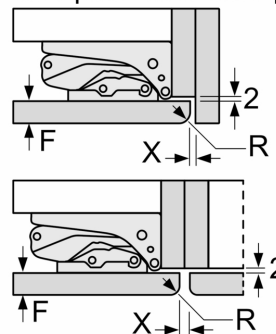

B: Charnière non amortie, façade de l'appareil en kg

C: Charnière amortie, façade de l'appareil en kg

D: Charge supplémentaire possible en kg avec le kit de charge lourde

A	B	C	D
1500-1750	22	22	B+5 / C+5
720-1400	19	19	
A1	15	19	
A2	15	19	

Mesures en mm

Mesures en mm

Mesures en mm

Recommandation de dimension d'espace libre pour charnière plate

F	R	X
16-19	0-3	2,5
20	0-1	3
	2-3	2,5
21	0-1	3
	2-3	2,5
22	0	4
	1	3,5
	2-3	3

Les dimensions d'espace libre recommandées dans le tableau doivent être respectées afin d'assurer une ouverture sans collision des portes de l'appareil, et d'éviter ainsi d'endommager les meubles de cuisine.