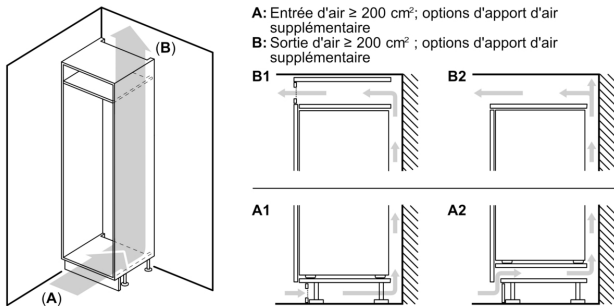

Informations techniques

- 220 - 240 V
- Classe climatique: SN-ST
- Charnières à droite, réversibles
- Longueur du câble d'alimentation: 230 cm

Dimensions

- Dimensions de la niche (H x B x T): 177.5 cm x 56.0 cm x 55.0 cm
- Dimensions: H 177 x L 54 x P 55 cm

Accessoires

- bac à glaçons

Options spécifiques au pays

- ¹Basé sur les résultats de l'essai standard de 24 heures de

**Série 4, Réfrigérateur intégrable
avec compartiment congélation,
177.2 x 54.1 cm, charnière plate
KIL82VFE0**