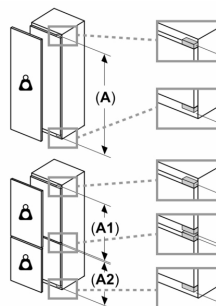

Informations techniques

- 220 - 240 V
- Classe climatique: SN-ST
- Charnières à droite, réversibles
- Longueur du câble d'alimentation: 230 cm

Dimensions

- Dimensions de la niche (H x B x T): 177.5 cm x 56.0 cm x 55.0 cm
- Dimensions: H 177 x L 54 x P 55 cm

Accessoires

- bac à glaçons

Options spécifiques au pays

- ¹Basé sur les résultats de l'essai standard de 24 heures de

**Série 4, Réfrigérateur intégrable
avec compartiment congélation,
177.2 x 54.1 cm, charnière plate
KIL82VFE0**