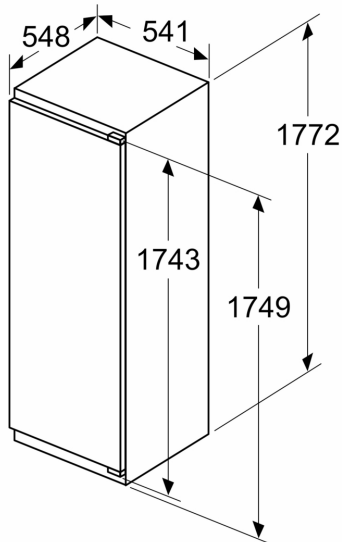

Informations techniques

- 220 - 240 V
- Classe climatique: SN-ST
- Charnières à droite, réversibles
- Longueur du câble d'alimentation: 230 cm

Dimensions

- Dimensions de la niche (H x B x T): 177.5 cm x 56.0 cm x 55.0 cm
- Dimensions: H 177 x L 54 x P 55 cm

Accessoires

- bac à glaçons

Options spécifiques au pays

- ¹Basé sur les résultats de l'essai standard de 24 heures de

**Série 4, Réfrigérateur intégrable
avec compartiment congélation,
177.2 x 54.1 cm, charnière plate
KIL82VFE0**

Poids maximal admissible des façades de l'appareil

Les façades d'appareils montés qui dépassent le poids autorisé peuvent provoquer des dommages et entraîner un dysfonctionnement des charnières

Poids

A: Hauteur de la porte de l'appareil, charnières comprises, en mm

Mesures en mm

Mesures en mm

Mesures en mm

Recommandation de dimension d'espace libre pour charnière plate

F	R	X
16-19	0-3	2,5
20	0-1	3
	2-3	2,5
21	0-1	3
	2-3	2,5
22	0	4
	1	3,5
	2-3	3

Les dimensions d'espace libre recommandées dans le tableau doivent être respectées afin d'assurer une ouverture sans collision des portes de l'appareil, et d'éviter ainsi d'endommager les meubles de cuisine.