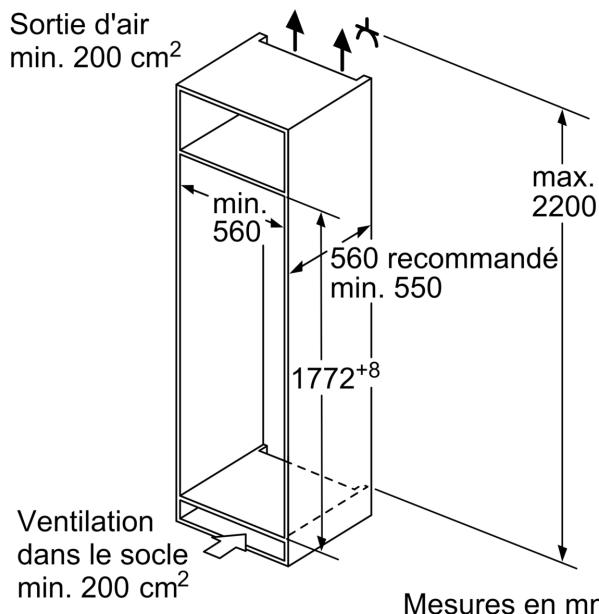

Accessoires

- bac à glaçons

Options spécifiques au pays

- ¹Basé sur les résultats de l'essai standard de 24 heures de

**Série 4, Réfrigérateur intégrable
avec compartiment congélation,
177.2 x 54.1 cm, charnière plate
KIL82VFE0**

Poids maximal admissible des façades de l'appareil

Les façades d'appareils montés qui dépassent le poids autorisé peuvent provoquer des dommages et entraîner un dysfonctionnement des charnières

Poids

A: Hauteur de la porte de l'appareil, charnières comprises, en mm

B: Charnière non amortie, façade de l'appareil en kg

C: Charnière amortie, façade de l'appareil en kg

D: Charge supplémentaire possible en kg avec le kit de charge lourde

A	B	C	D
1500-1750	22	22	B+5 / C+5
720-1400	19	19	
A1	15	19	
A2	15	19	

Mesures en mm

Mesures en mm

Mesures en mm

Recommandation de dimension d'espace libre pour charnière plate

F	R	X
16-19	0-3	2,5
20	0-1	3
	2-3	2,5
21	0-1	3
	2-3	2,5
22	0	4
	1	3,5
	2-3	3

Les dimensions d'espace libre recommandées dans le tableau doivent être respectées afin d'assurer une ouverture sans collision des portes de l'appareil, et d'éviter ainsi d'endommager les meubles de cuisine.