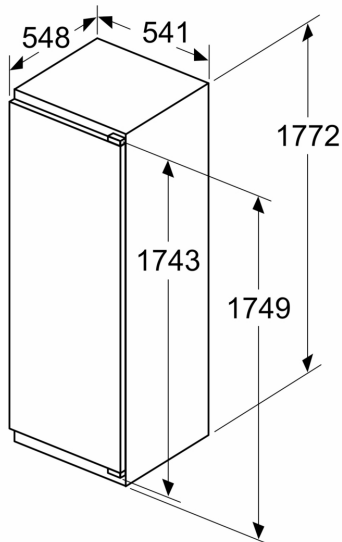

Dimensions

- Dimensions de la niche (H x B x T): 177.5 cm x 56.0 cm x 55.0 cm
- Dimensions: H 177 x L 54 x P 55 cm

Accessoires

Options spécifiques au pays

- ¹Basé sur les résultats de l'essai standard de 24 heures de consommation réelle dépendent de l'utilisation / l'emplacement de l'appareil.

Confort et sécurité

Série 4, Réfrigérateur intégrable, 177.2 x 54.1 cm, charnière plate KIR81VFE0

Poids maximal admissible des façades de l'appareil

Les façades d'appareils montés qui dépassent le poids autorisé peuvent provoquer des dommages et entraîner un dysfonctionnement des charnières

A	B	C	D
1500-1750	22	22	B+5 / C+5
720-1400	19	19	
A1	15	19	
A2	15	19	

Mesures en mm

Mesures en mm

Mesures en mm Recommandation de dimension d'espace libre pour charnière plate

F	R	X
16-19	0-3	2,5
20	0-1	3
	2-3	2,5
21	0-1	3
	2-3	2,5
22	0	4
	1	3,5
	2-3	3

Les dimensions d'espace libre recommandées dans le tableau doivent être respectées afin d'assurer une ouverture sans collision des portes de l'appareil, et d'éviter ainsi d'endommager les meubles de cuisine.