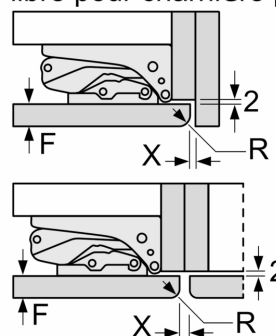

Dimensions

- Dimensions de la niche (H x B x T): 177.5 cm x 56.0 cm x 55.0 cm
- Dimensions: H 177 x L 54 x P 55 cm

Accessoires

Options spécifiques au pays

- ¹Basé sur les résultats de l'essai standard de 24 heures de consommation réelle dépendent de l'utilisation / l'emplacement de l'appareil.

A	B	C	D
1500-1750	22	22	B+5 / C+5
720-1400	19	19	
A1	15	19	
A2	15	19	

Mesures en mm

Mesures en mm

Mesures en mm Recommandation de dimension d'espace libre pour charnière plate

F	R	X
16-19	0-3	2,5
20	0-1	3
	2-3	2,5
21	0-1	3
	2-3	2,5
22	0	4
	1	3,5
	2-3	3

Les dimensions d'espace libre recommandées dans le tableau doivent être respectées afin d'assurer une ouverture sans collision des portes de l'appareil, et d'éviter ainsi d'endommager les meubles de cuisine.