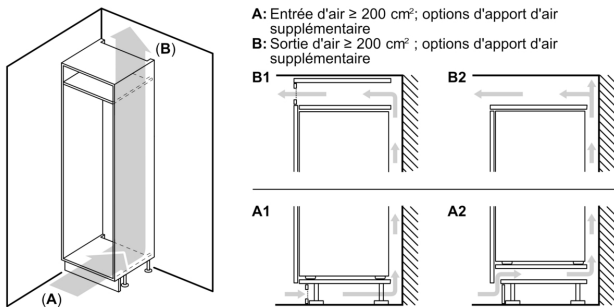

- 2 MultiBox - compartiments transparents avec fond ondulé, idéal pour le stockage des fruits et légumes

Informations techniques

- Charnières à droite, réversibles
- Montage tout intégrable
- Ventilation et sortie d'air au niveau du socle
- Longueur du câble d'alimentation: 230 cm
- 220 - 240 V

Dimensions

- Dimensions de la niche (H x B x T): 177.5 cm x 56.0 cm x 55.0 cm
- Dimensions: H 177 x L 54 x P 55 cm

Accessoires

Options spécifiques au pays

- ¹Basé sur les résultats de l'essai standard de 24 heures de consommation réelle dépendent de l'utilisation / l'emplacement de l'appareil.

Confort et sécurité

Série 4, Réfrigérateur intégrable, 177.2 x 54.1 cm, charnière plate KIR81VFE0

Poids maximal admissible des façades de l'appareil

Les façades d'appareils montés qui dépassent le poids autorisé peuvent provoquer des dommages et entraîner un dysfonctionnement des charnières