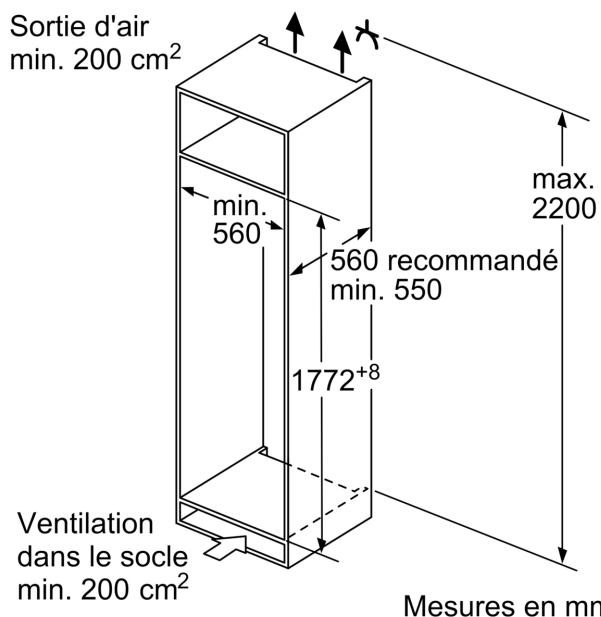

Série 4, Réfrigérateur intégrable, 177.2 x 54.1 cm, charnière plate KIR81VFE0

Poids maximal admissible des façades de l'appareil

Les façades d'appareils montés qui dépassent le poids autorisé peuvent provoquer des dommages et entraîner un dysfonctionnement des charnières

A	B	C	D
1500-1750	22	22	B+5 / C+5
720-1400	19	19	
A1	15	19	
A2	15	19	

Mesures en mm

Mesures en mm

Mesures en mm Recommandation de dimension d'espace libre pour charnière plate

F	R	X
16-19	0-3	2,5
20	0-1	3
	2-3	2,5
21	0-1	3
	2-3	2,5
22	0	4
	1	3,5
	2-3	3

Les dimensions d'espace libre recommandées dans le tableau doivent être respectées afin d'assurer une ouverture sans collision des portes de l'appareil, et d'éviter ainsi d'endommager les meubles de cuisine.