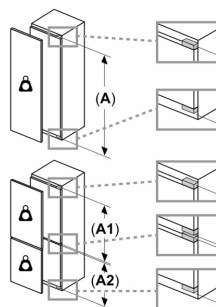

Dimensions

- Dimensions de la niche (H x B x T): 177.5 cm x 56.0 cm x 55.0 cm
- Dimensions: H 177 x L 54 x P 55 cm

Accessoires

Options spécifiques au pays

- ¹Basé sur les résultats de l'essai standard de 24 heures de consommation réelle dépendent de l'utilisation / l'emplacement de l'appareil.

Confort et sécurité

Série 4, Réfrigérateur intégrable, 177.2 x 54.1 cm, charnière plate KIR81VFE0

Poids maximal admissible des façades de l'appareil

Les façades d'appareils montés qui dépassent le poids autorisé peuvent provoquer des dommages et entraîner un dysfonctionnement des charnières

A	B	C	D
1500-1750	22	22	B+5 / C+5
720-1400	19	19	
A1	15	19	
A2	15	19	

Mesures en mm

Mesures en mm

Mesures en mm Recommandation de dimension d'espace libre pour charnière plate

F	R	X
16-19	0-3	2,5
20	0-1	3
	2-3	2,5
21	0-1	3
	2-3	2,5
22	0	4
	1	3,5
	2-3	3

Les dimensions d'espace libre recommandées dans le tableau doivent être respectées afin d'assurer une ouverture sans collision des portes de l'appareil, et d'éviter ainsi d'endommager les meubles de cuisine.