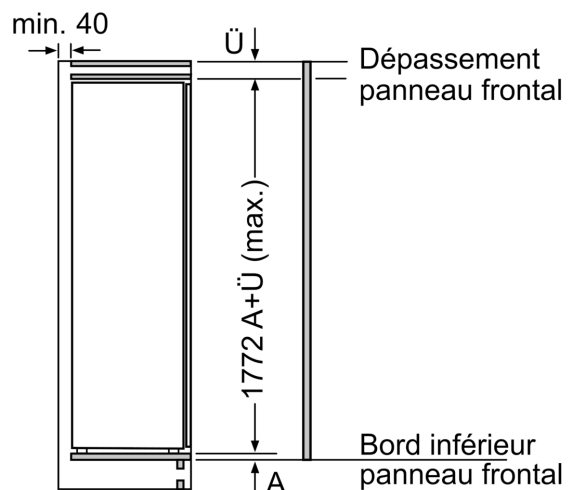

Dimensions

- Dimensions de la niche (H x B x T): 177.5 cm x 56.0 cm x 55.0 cm
- Dimensions: H 177 x L 54 x P 55 cm

Accessoires

Options spécifiques au pays

- ¹Basé sur les résultats de l'essai standard de 24 heures de consommation réelle dépendent de l'utilisation / l'emplacement de l'appareil.

Confort et sécurité

Série 4, Réfrigérateur intégrable, 177.2 x 54.1 cm, charnière plate KIR81VFE0

Poids maximal admissible des façades de l'appareil

Les façades d'appareils montés qui dépassent le poids autorisé peuvent provoquer des dommages et entraîner un dysfonctionnement des charnières

A	B	C	D
1500-1750	22	22	B+5 / C+5
720-1400	19	19	
A1	15	19	
A2	15	19	

Mesures en mm

Mesures en mm

Mesures en mm Recommandation de dimension d'espace libre pour charnière plate

F	R	X
16-19	0-3	2,5
20	0-1	3
	2-3	2,5
21	0-1	3
	2-3	2,5
22	0	4
	1	3,5
	2-3	3