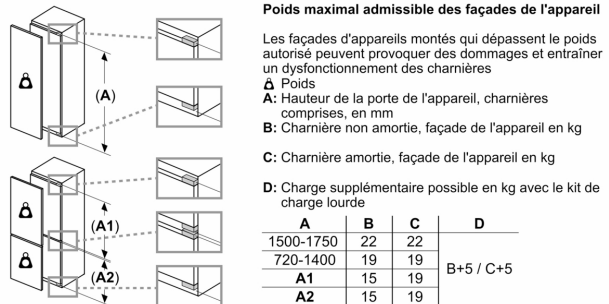

- bac à glaçons
- 1 x Porte-bouteilles pour réfrigérateur

Options spécifiques au pays

- ¹Basé sur les résultats de l'essai standard de 24 heures de consommation réelle dépendent de l'utilisation / l'emplacement de l'appareil.

Environnement et sécurité

Système fraîcheur

**Série 8, Réfrigérateur intégrable
avec compartiment congélation,
177.2 x 55.8 cm, charnière plate
KIF82PFE0**

Poids maximum autorisé des façades de meubles

Les portes de meubles montées qui dépassent le poids autorisé peuvent endommager la charnière et nuire à son fonctionnement.