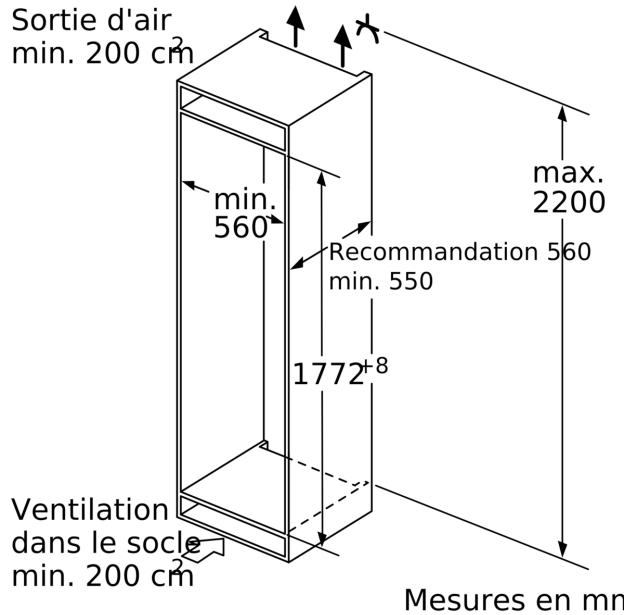

Informations techniques

- Charnières à droite, réversibles
- Pieds réglables à l'avant et roulettes à l'arrière
- Longueur du câble d'alimentation: 230 cm
- Classe climatique: SN-ST
- 220 - 240 V

Accessoires

- bac à glaçons
- 1 x Porte-bouteilles pour réfrigérateur

Options spécifiques au pays

- ¹Basé sur les résultats de l'essai standard de 24 heures de consommation réelle dépendent de l'utilisation / l'emplacement de l'appareil.

Environnement et sécurité

Système fraîcheur

**Série 8, Réfrigérateur intégrable
avec compartiment congélation,
177.2 x 55.8 cm, charnière plate
KIF82PFE0**

Poids maximum autorisé des façades de meubles

Les portes de meubles montées qui dépassent le poids autorisé peuvent endommager la charnière et nuire à son fonctionnement.

	F	R	X
16-19	20	0-3	2,5
		2-3	2,5
21	22	0-1	3
		2-3	2,5
22	23	0	4
		1	3,5
		2-3	3

Les dimensions d'espace libre recommandées dans le tableau doivent être respectées afin d'assurer une ouverture sans collision des portes de l'appareil, et d'éviter ainsi d'endommager les meubles de cuisine.