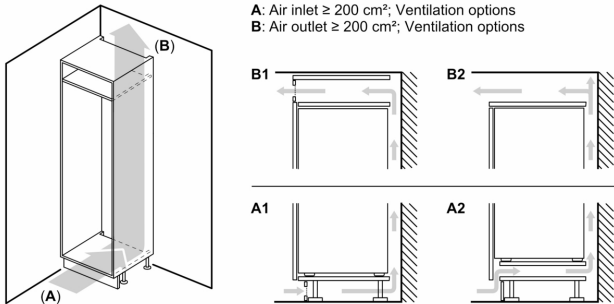

- bac à glaçons
- 1 x Porte-bouteilles pour réfrigérateur

Options spécifiques au pays

- ¹Basé sur les résultats de l'essai standard de 24 heures de consommation réelle dépendent de l'utilisation / l'emplacement de l'appareil.

Environnement et sécurité

Système fraîcheur

**Série 8, Réfrigérateur intégrable
avec compartiment congélation,
177.2 x 55.8 cm, charnière plate
KIF82PFE0**

Poids maximum autorisé des façades de meubles

Les portes de meubles montées qui dépassent le poids autorisé peuvent endommager la charnière et nuire à son fonctionnement.