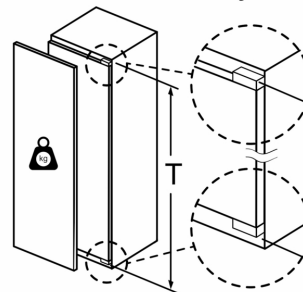

Poids maximum autorisé des façades de meubles

Les portes de meubles montées qui dépassent le poids autorisé peuvent endommager la charnière et nuire à son fonctionnement.

T : hauteur de porte de l'appareil incluse	charnière non amortie, Porte en kg :	charnière amortie, Porte en kg :
Charnières en mm :		
1500-1750	22	22