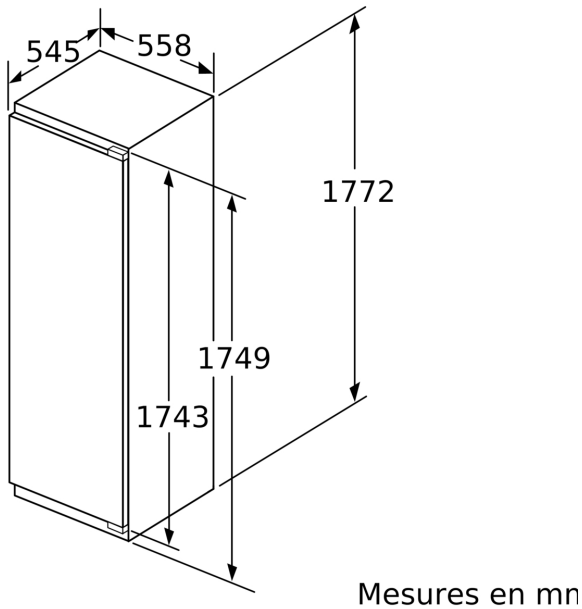

Environnement et sécurité

Système fraîcheur

**Série 8, Réfrigérateur intégrable
avec compartiment congélation,
177.2 x 55.8 cm, charnière plate
KIF82PFE0**

Poids maximum autorisé des façades de meubles

Les portes de meubles montées qui dépassent le poids autorisé peuvent endommager la charnière et nuire à son fonctionnement.

	F	R	X
16-19	20	0-3	2,5
		2-3	2,5
21	22	0-1	3
		2-3	2,5
22	23	0	4
		1	3,5
		2-3	3

Les dimensions d'espace libre recommandées dans le tableau doivent être respectées afin d'assurer une ouverture sans collision des portes de l'appareil, et d'éviter ainsi d'endommager les meubles de cuisine.