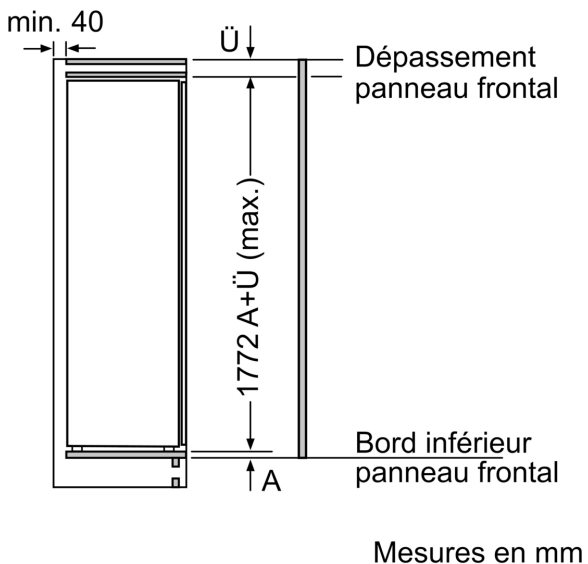

**Série 8, Réfrigérateur intégrable
avec compartiment congélation,
177.2 x 55.8 cm, charnière plate
KIF82PFE0**