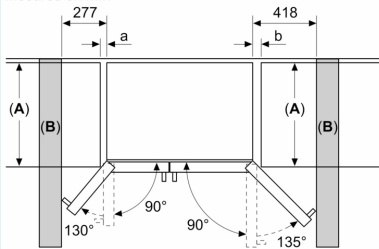

Informations techniques

- Appareil sur 4 roulettes

Dimensions

- Dimensions: H 179 x L 91 x P 71 cm
- Classe climatique: SN-T
- 220 - 240 V

- Longueur du câble d'alimentation: 170 cm
- Longueur de raccordement (alimentation en eau) : 2 m

Environnement et sécurité

Système fraîcheur

Confort et sécurité

iQ500, Food Center, 178.7 x 90.8 cm, Acier brossé anti-traces, Total noFrost KA93GAIDP

Dessins sur mesure

Mesures en mm

Mesures en mm

A	a	b
≤ 600	50	50
600 < A ≤ 650	50	50
650 < A ≤ 700	53	96
> 700	277	418

A: Profondeur du meuble ou du plan de travail

B: Mur
Les tiroirs peuvent être sortis lorsque la porte est ouverte à 90°

Les tiroirs peuvent être enlevés lorsque la porte est complètement ouverte

Mesures en mm