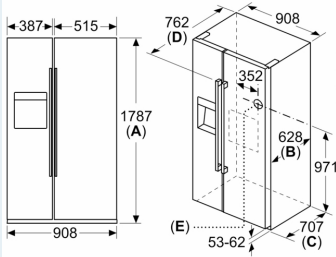

Informations techniques

- Appareil sur 4 roulettes

Dimensions

- Dimensions: H 179 x L 91 x P 71 cm
- Classe climatique: SN-T
- 220 - 240 V

- Longueur du câble d'alimentation: 170 cm
- Longueur de raccordement (alimentation en eau) : 2 m

Environnement et sécurité

Système fraîcheur

Confort et sécurité

iQ500, Food Center, 178.7 x 90.8 cm, Acier brossé anti-traces, Total noFrost KA93GAIDP

Dessins sur mesure

Mesures en mm

Mesures en mm

A	a	b
≤ 600	50	50
600 < A ≤ 650	50	50
650 < A ≤ 700	53	96
> 700	277	418

A: Profondeur du meuble ou du plan de travail

B: Mur
Les tiroirs peuvent être sortis lorsque la porte est ouverte à 90°

Les tiroirs peuvent être enlevés lorsque la porte est complètement ouverte

Mesures en mm