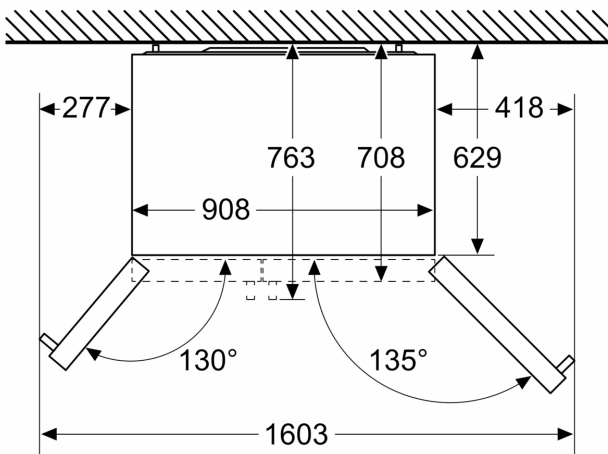

Informations techniques

- Appareil sur 4 roulettes

Dimensions

- Dimensions: H 179 x L 91 x P 71 cm
- Classe climatique: SN-T
- 220 - 240 V

- Longueur du câble d'alimentation: 170 cm
- Longueur de raccordement (alimentation en eau) : 2 m

Environnement et sécurité

Système fraîcheur

Confort et sécurité

iQ500, Food Center, 178.7 x 90.8 cm, Acier brossé anti-traces, Total noFrost KA93GAIDP

Dessins sur mesure

Mesures en mm

Mesures en mm

A	a	b
≤ 600	50	50
600 < A ≤ 650	50	50
650 < A ≤ 700	53	96
> 700	277	418

A: Profondeur du meuble ou du plan de travail

B: Mur
Les tiroirs peuvent être sortis lorsque la porte est ouverte à 90°

Les tiroirs peuvent être enlevés lorsque la porte est complètement ouverte

Mesures en mm