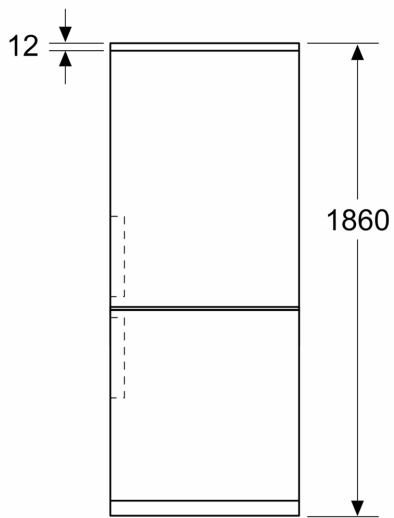

Dimensions

- Dimensions: H 186 x L 60 x P 67 cm

Informations techniques

- Charnières à droite, réversibles
- Pieds réglables à l'avant et roulettes à l'arrière

• Classe climatique: SN-T

- 220 - 240 V
- Longueur du câble d'alimentation: 225 cm

Dessins sur mesure

Mesures en mm

Mesures en mm

Mesures en mm