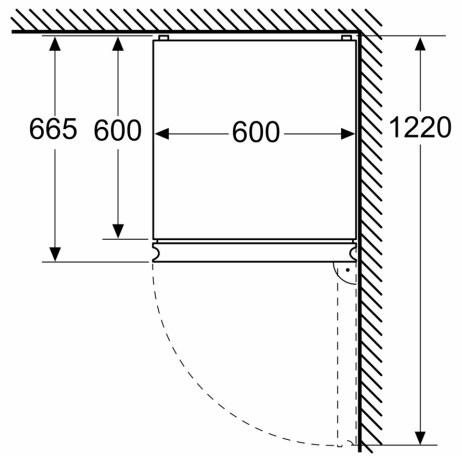

Dimensions

- Dimensions: H 186 x L 60 x P 67 cm

Informations techniques

- Charnières à droite, réversibles
- Pieds réglables à l'avant et roulettes à l'arrière

• Classe climatique: SN-T

- 220 - 240 V
- Longueur du câble d'alimentation: 225 cm

Dessins sur mesure

Mesures en mm

Mesures en mm

Mesures en mm