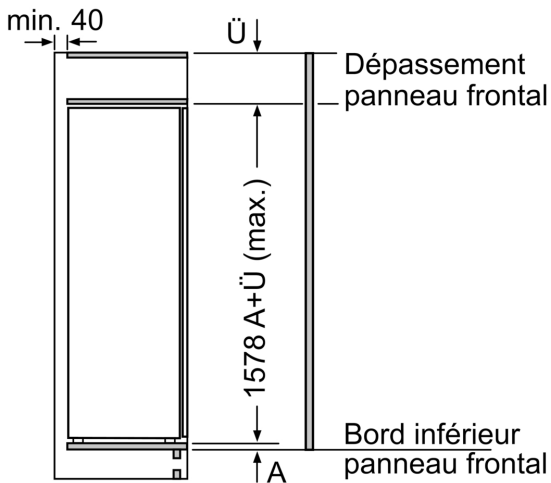

Dessins sur mesure

Mesures en mm