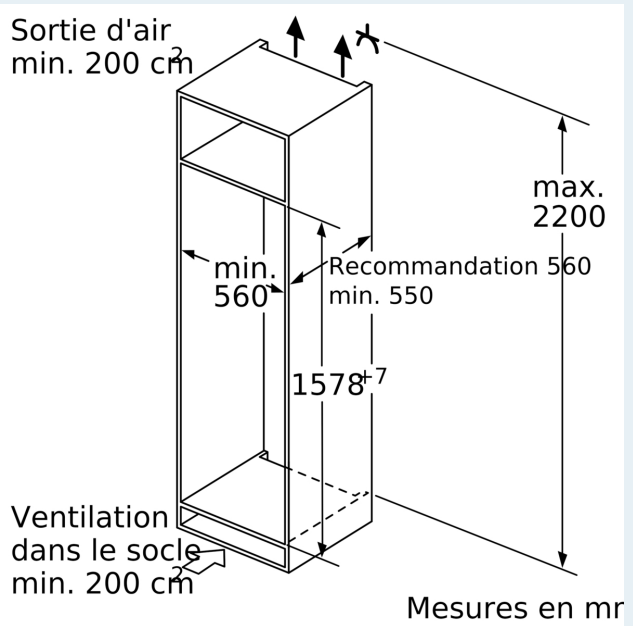

iQ500, Réfrigérateur intégrable avec compartiment congélation, 157.8 x 55.8 cm, Charnières plates SoftClose KI72LADE0H

Dessins sur mesure