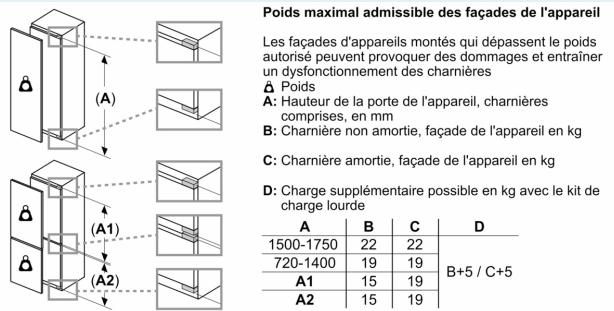

iQ500, Réfrigérateur intégrable avec compartiment congélation, 157.8 x 55.8 cm, Charnières plates SoftClose KI72LADE0H

Dessins sur mesure