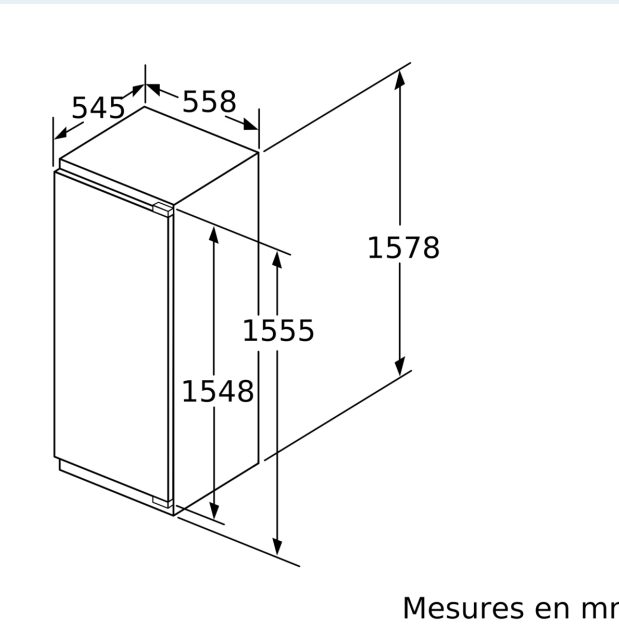

iQ500, Réfrigérateur intégrable avec compartiment congélation, 157.8 x 55.8 cm, Charnières plates SoftClose KI72LADE0H

Dessins sur mesure