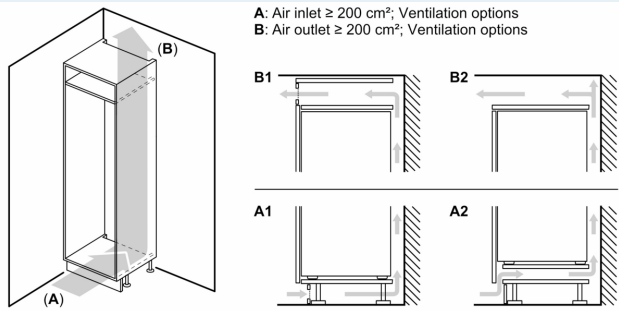

iQ500, Réfrigérateur intégrable avec compartiment congélation, 157.8 x 55.8 cm, Charnières plates SoftClose KI72LADE0H

Dessins sur mesure