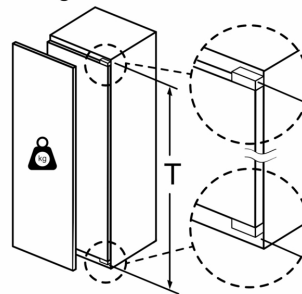

Gefrierfach

- 1 Gefrierfach mit Klappe
- 1 herausnehmbare Ablage aus Sicherheitsglas
- Pizza-gerechtes Gefrierfach

Masse

- Gerätemasse (H x B x T): 157.8 cm x 55.8 cm x 54.5 cm
- Nischenmasse (H x B x T): 158.0 cm x 56.0 cm x 55.0 cm

Technische Informationen

- Türanschlag links, wechselbar
- Anschlusswert: 90 W
- 220 - 240 V

Zubehör

- Eiswürfelschale
- Flaschenkamm

**iQ500, Einbau-Kühlschrank mit
Gefrierfach, 157.8 x 55.8 cm,
Flachscharnier mit Softeinzug
KI72LADE0Y**

Maßzeichnungen

Masse in mm

Masse in mm

Masse in mm

Maximal zulässiges Gewicht der Möbelfronten

Montierte Möbeltüren, die das zulässige Gewicht überschreiten, können zu Beschädigungen und zu Funktionsbeeinträchtigung am Scharnier führen.

T: Gerätürhöhe inklusive	ungedämpftes Scharnier	gedämpftes Scharnier
Scharniere in mm:	Tür in kg:	Tür in kg:
1500-1750	22	22

Maßzeichnungen

Masse in mm
Empfehlung Spaltmasse für Flachscharnier

F	R	X
16-19	0-3	2,5
20	0-1	3
	2-3	2,5
21	0-1	3
	2-3	2,5
22	0	4
	1	3,5
	2-3	3