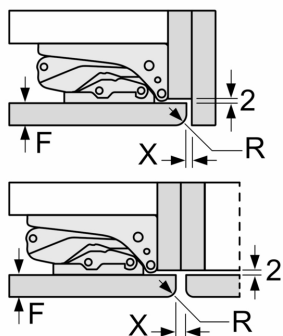

Technische Informationen

- Türanschlag links, wechselbar
- Anschlusswert: 90 W
- 220 - 240 V

Zubehör

- Eiswürfelschale
- Flaschenkamm

**iQ500, Einbau-Kühlschrank mit
Gefrierfach, 157.8 x 55.8 cm,
Flachscharnier mit Softeinzug
KI72LADE0Y**

Maßzeichnungen

Masse in mm

Masse in mm

Masse in mm

Maximal zulässiges Gewicht der Möbelfronten

Montierte Möbeltüren, die das zulässige Gewicht überschreiten, können zu Beschädigungen und zu Funktionsbeeinträchtigung am Scharnier führen.

T: Gerätürhöhe inklusive	ungedämpftes Scharnier	gedämpftes Scharnier
Scharniere in mm:	Tür in kg:	Tür in kg:
1500-1750	22	22

Maßzeichnungen

Masse in mm
Empfehlung Spaltmasse für Flachscharnier

F	R	X
16-19	0-3	2,5
20	0-1	3
	2-3	2,5
21	0-1	3
	2-3	2,5
22	0	4
	1	3,5
	2-3	3