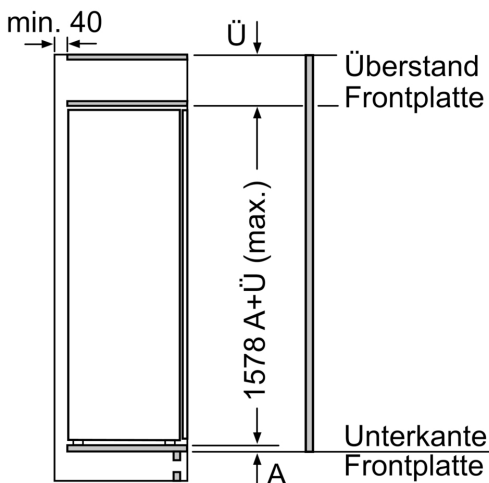

Gefrierfach

- 1 Gefrierfach mit Klappe
- 1 herausnehmbare Ablage aus Sicherheitsglas
- Pizza-gerechtes Gefrierfach

Masse

- Gerätemasse (H x B x T): 157.8 cm x 55.8 cm x 54.5 cm
- Nischenmasse (H x B x T): 158.0 cm x 56.0 cm x 55.0 cm

Technische Informationen

- Türanschlag links, wechselbar
- Anschlusswert: 90 W
- 220 - 240 V

Zubehör

- Eiswürfelschale
- Flaschenkamm

**iQ500, Einbau-Kühlschrank mit
Gefrierfach, 157.8 x 55.8 cm,
Flachscharnier mit Softeinzug
KI72LADE0Y**

Maßzeichnungen

Masse in mm

Masse in mm

Masse in mm

Maximal zulässiges Gewicht der Möbelfronten

Montierte Möbeltüren, die das zulässige Gewicht überschreiten, können zu Beschädigungen und zu Funktionsbeeinträchtigung am Scharnier führen.

T: Gerätürhöhe inklusive	ungedämpftes Scharnier	gedämpftes Scharnier
Scharniere in mm:	Tür in kg:	Tür in kg:
1500-1750	22	22

Maßzeichnungen

Masse in mm
Empfehlung Spaltmasse für Flachscharnier

F	R	X
16-19	0-3	2,5
20	0-1	3
	2-3	2,5
21	0-1	3
	2-3	2,5
22	0	4
	1	3,5
	2-3	3