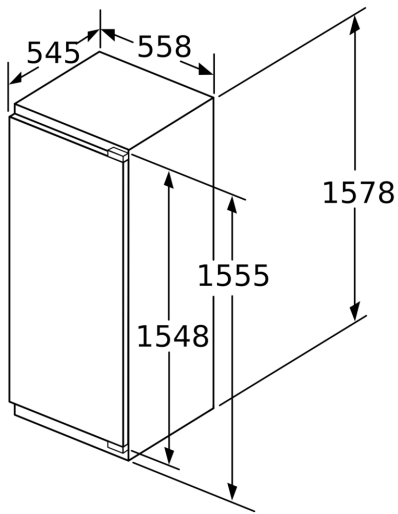

Gefrierfach

- 1 Gefrierfach mit Klappe
- 1 herausnehmbare Ablage aus Sicherheitsglas
- Pizza-gerechtes Gefrierfach

Masse

- Gerätemasse (H x B x T): 157.8 cm x 55.8 cm x 54.5 cm
- Nischenmasse (H x B x T): 158.0 cm x 56.0 cm x 55.0 cm

Technische Informationen

- Türanschlag links, wechselbar
- Anschlusswert: 90 W
- 220 - 240 V

Zubehör

- Eiswürfelschale
- Flaschenkamm

**iQ500, Einbau-Kühlschrank mit
Gefrierfach, 157.8 x 55.8 cm,
Flachscharnier mit Softeinzug
KI72LADE0Y**

Maßzeichnungen

Masse in mm

Masse in mm

Masse in mm

Maximal zulässiges Gewicht der Möbelfronten

Montierte Möbeltüren, die das zulässige Gewicht überschreiten, können zu Beschädigungen und zu Funktionsbeeinträchtigung am Scharnier führen.

T: Gerätürhöhe inklusive	ungedämpftes Scharnier	gedämpftes Scharnier
Scharniere in mm:	Tür in kg:	Tür in kg:
1500-1750	22	22

Maßzeichnungen

Masse in mm
Empfehlung Spaltmasse für Flachscharnier

F	R	X
16-19	0-3	2,5
20	0-1	3
	2-3	2,5
21	0-1	3
	2-3	2,5
22	0	4
	1	3,5
	2-3	3