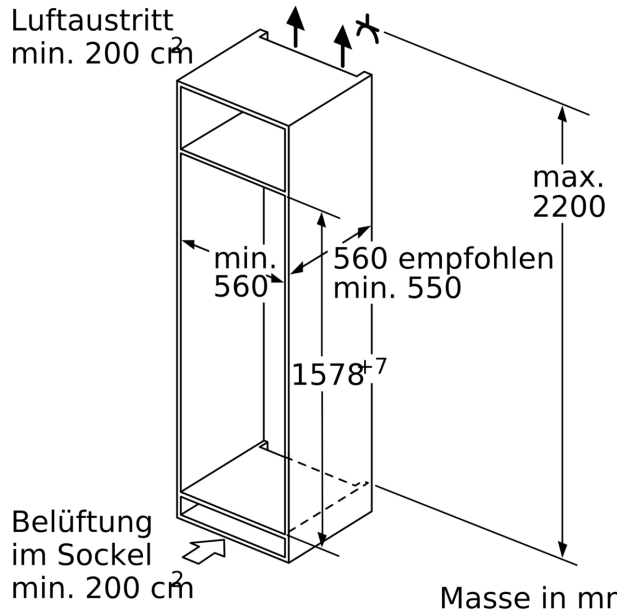

Ausstattung

Technische Daten

Energieeffizienzklasse ¹ :	E
Durchschnittlicher Energieverbrauch in Kilowattstunden pro Jahr (kWh/a):	174 kWh/annum
Summe der Volumen der Tiefkühlfächer:	34 l
Summe der Volumen der Kaltlagerfächer und Kühlfächer:	214 l
Luftschallemissionen:	36 dB(A) re 1pW
Luftschallemissionsklasse:	C
Bauform:	Einbau
Dekorrahmen/ -platte:	Nicht möglich
Höhe:	1578 mm
Gerätebreite:	558 mm
Tiefe:	545 mm
Nischenmaße für Installation (H x B x T):	1580x560x550 mm
Nettogewicht:	56.8 kg
Anschlusswert:	90 W
Absicherung:	10 A
Türanschlag:	Links wechselbar
Spannung:	220-240 V
Frequenz:	50 Hz
Länge Netzkabel:	230 cm
Anzahl Verdichter:	1
Anzahl unabhängiger Kühlkreisläufe:	1
Innenlüfter:	Nein
Scharniere wechselbar:	Ja
Anzahl verstellbarer Ablagen-Kühlteil (Stck):	3
Flaschenregale:	Nein
EAN-Nummer:	4242003894767
Marke:	Siemens
Internationale Bestellbezeichnung:	KI72LADE0Y
Gerätetyp:	Kühlschrank
Gerätetyp:	Vollintegrierbar
Mitgeliefertes Zubehör:	1 x Eiswürfelschale

Gefrierfach

- 1 Gefrierfach mit Klappe
- 1 herausnehmbare Ablage aus Sicherheitsglas
- Pizza-gerechtes Gefrierfach

Masse

- Gerätemasse (H x B x T): 157.8 cm x 55.8 cm x 54.5 cm
- Nischenmasse (H x B x T): 158.0 cm x 56.0 cm x 55.0 cm

Technische Informationen

- Türanschlag links, wechselbar
- Anschlusswert: 90 W
- 220 - 240 V

Zubehör

- Eiswürfelschale
- Flaschenkamm

**iQ500, Einbau-Kühlschrank mit
Gefrierfach, 157.8 x 55.8 cm,
Flachscharnier mit Softeinzug
KI72LADE0Y**

Maßzeichnungen

Masse in mm

Masse in mm

Masse in mm

Maximal zulässiges Gewicht der Möbelfronten

Montierte Möbeltüren, die das zulässige Gewicht überschreiten, können zu Beschädigungen und zu Funktionsbeeinträchtigung am Scharnier führen.