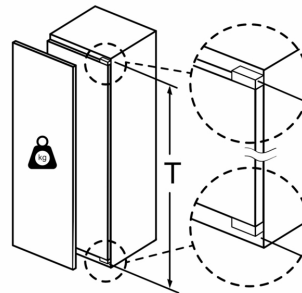

Congélateur

- 1 compartiment congélateur intérieur
- 1 clayette amovible en verre de sécurité
- Compartiment pour pizzas

Dimensions

- Dimensions: H 158 x L 56 x P 55 cm
- Dimensions de la niche (H x B x T): 158.0 cm x 56.0 cm x 55.0 cm

Dessins sur mesure

Mesures en mm

Mesures en mm

Mesures en mm

Poids maximum autorisé des façades de meubles

Les portes de meubles montées qui dépassent le poids autorisé peuvent endommager la charnière et nuire à son fonctionnement.

T : hauteur de porte de l'appareil incluse	charnière non amortie, Porte en kg :	charnière amortie, Porte en kg :
Charnières en mm : 1500-1750	22	22

Dessins sur mesure

Mesures en mm

Recommandation de dimension d'espace libre pour charnière plate

	F	R	X
16-19	0-3	2,5	
	20	0-1	3
21	2-3	2,5	
	21	0-1	3
22	2-3	2,5	
	22	0	4
		1	3,5
		2-3	3

Les dimensions d'espace libre recommandées dans le tableau doivent être respectées afin d'assurer une ouverture sans collision des portes de l'appareil, et d'éviter ainsi d'endommager les meubles de cuisine.