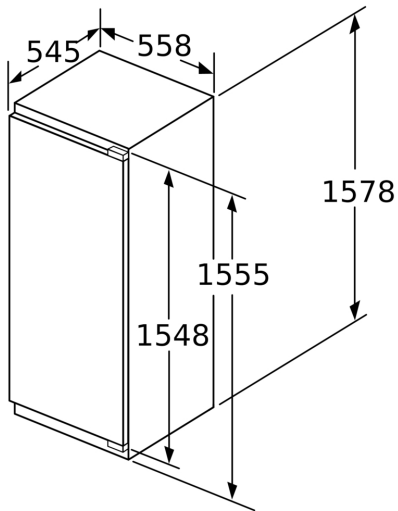

Congélateur

- 1 compartiment congélateur intérieur
- 1 clayette amovible en verre de sécurité
- Compartiment pour pizzas

Dimensions

- Dimensions: H 158 x L 56 x P 55 cm
- Dimensions de la niche (H x B x T): 158.0 cm x 56.0 cm x 55.0 cm

Informations techniques

- Charnières à gauche, réversibles
- Puissance de raccordement: Puissance de raccordement: 90 W
- 220 - 240 V

Accessoires

- bac à glaçons
- Support de bouteille

iQ500, Réfrigérateur intégrable
avec compartiment congélation,
157.8 x 55.8 cm, Charnières
plates SoftClose
KI72LADE0Y

Dessins sur mesure

Mesures en mm

Mesures en mm

Mesures en mm

Poids maximum autorisé des façades de meubles

Les portes de meubles montées qui dépassent le poids autorisé peuvent endommager la charnière et nuire à son fonctionnement.

	F	R	X
16-19	0-3	2,5	
	20	0-1	3
21	2-3	2,5	
	21	0-1	3
22	2-3	2,5	
	22	0	4
		1	3,5
		2-3	3

Les dimensions d'espace libre recommandées dans le tableau doivent être respectées afin d'assurer une ouverture sans collision des portes de l'appareil, et d'éviter ainsi d'endommager les meubles de cuisine.