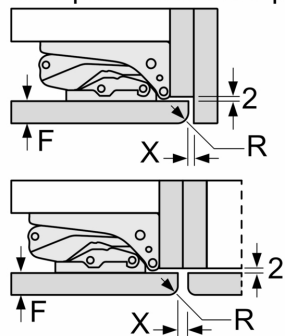

Dessins sur mesure

Mesures en mm

Mesures en mm

Mesures en mm

Poids maximum autorisé des façades de meubles

Les portes de meubles montées qui dépassent le poids autorisé peuvent endommager la charnière et nuire à son fonctionnement.

T : hauteur de porte de l'appareil incluse	charnière non amortie, Porte en kg :	charnière amortie, Porte en kg :
Charnières en mm : 1500-1750	22	22

Dessins sur mesure

Mesures en mm

Recommandation de dimension d'espace libre pour charnière plate

	F	R	X
16-19	0-3	2,5	
	20	0-1	3
21	2-3	2,5	
	21	0-1	3
22	2-3	2,5	
	22	0	4
		1	3,5
		2-3	3

Les dimensions d'espace libre recommandées dans le tableau doivent être respectées afin d'assurer une ouverture sans collision des portes de l'appareil, et d'éviter ainsi d'endommager les meubles de cuisine.