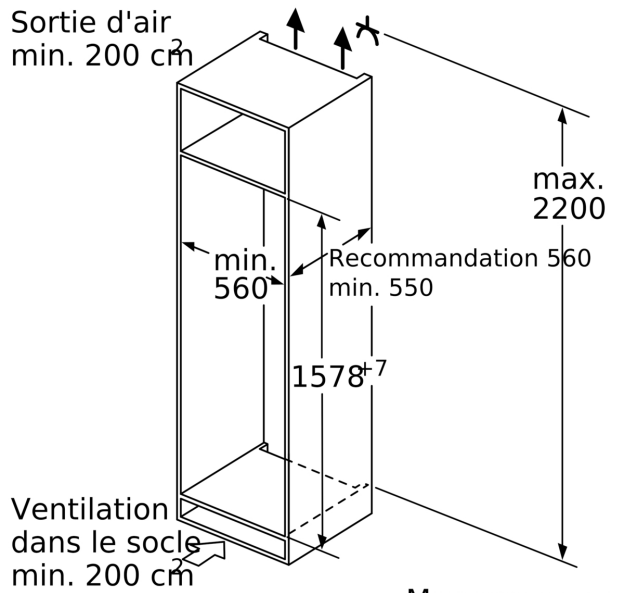

Congélateur

- 1 compartiment congélateur intérieur
- 1 clayette amovible en verre de sécurité
- Compartiment pour pizzas

Dimensions

- Dimensions: H 158 x L 56 x P 55 cm
- Dimensions de la niche (H x B x T): 158.0 cm x 56.0 cm x 55.0 cm

Informations techniques

- Charnières à gauche, réversibles
- Puissance de raccordement: Puissance de raccordement: 90 W
- 220 - 240 V

Accessoires

- bac à glaçons
- Support de bouteille

iQ500, Réfrigérateur intégrable
avec compartiment congélation,
157.8 x 55.8 cm, Charnières
plates SoftClose
KI72LADE0Y

Dessins sur mesure

Mesures en mm

Mesures en mm

Mesures en mm

Poids maximum autorisé des façades de meubles

Les portes de meubles montées qui dépassent le poids autorisé peuvent endommager la charnière et nuire à son fonctionnement.

	F	R	X
16-19	0-3	2,5	
	20	0-1	3
21	2-3	2,5	
	21	0-1	3
22	2-3	2,5	
	22	0	4
		1	3,5
		2-3	3

Les dimensions d'espace libre recommandées dans le tableau doivent être respectées afin d'assurer une ouverture sans collision des portes de l'appareil, et d'éviter ainsi d'endommager les meubles de cuisine.