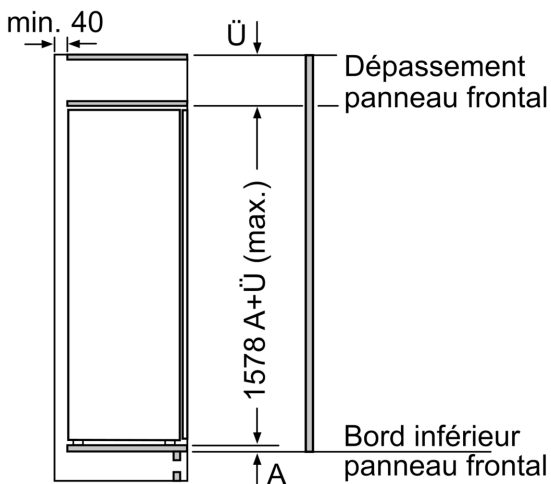

Informations techniques

- Charnières à gauche, réversibles
- Puissance de raccordement: Puissance de raccordement: 90 W
- 220 - 240 V

Accessoires

- bac à glaçons
- Support de bouteille

iQ500, Réfrigérateur intégrable
avec compartiment congélation,
157.8 x 55.8 cm, Charnières
plates SoftClose
KI72LADE0Y

Dessins sur mesure

Mesures en mm

Mesures en mm

Mesures en mm

Poids maximum autorisé des façades de meubles

Les portes de meubles montées qui dépassent le poids autorisé peuvent endommager la charnière et nuire à son fonctionnement.