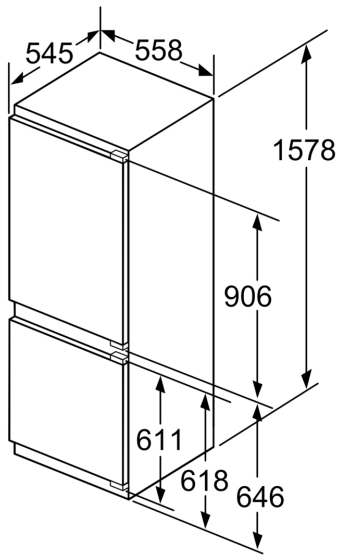

Dimensions

- Dimensions: H 158 x L 56 x P 55 cm
- Dimensions de la niche (H x B x T): 158.0 cm x 56.0 cm x 55.0 cm

Informations techniques

- Charnière de porte à gauche, réversible

- Puissance de raccordement: Puissance de raccordement: 90 W
- 220 - 240 V

Dessins sur mesure

Mesures en mm

Mesures en mm

Les dimensions de porte de meuble indiquées sont valables pour un joint de porte de 4 mm.
Mesures en mm

Mesures en mm
Recommandation de dimension d'espace libre pour charnière plate

F	R	X
16-19	0-3	2,5
20	0-1	3
	2-3	2,5
21	0-1	3
	2-3	2,5
22	0	4
	1	3,5
	2-3	3

Les dimensions d'espace libre recommandées dans le tableau doivent être respectées afin d'assurer une ouverture sans collision des portes de l'appareil, et d'éviter ainsi d'endommager les meubles de cuisine.