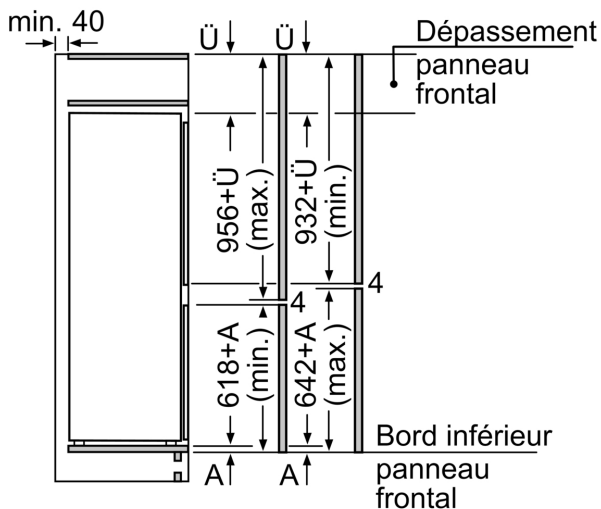

Dimensions

- Dimensions: H 158 x L 56 x P 55 cm
- Dimensions de la niche (H x B x T): 158.0 cm x 56.0 cm x 55.0 cm

Informations techniques

- Charnière de porte à gauche, réversible

- Puissance de raccordement: Puissance de raccordement: 90 W
- 220 - 240 V

Environnement et sécurité

Système fraîcheur

Confort et sécurité

**iQ500, Réfrigérateur-congélateur
intégrable avec compartiment
congélation en bas, 157.8 x 55.8
cm, Charnières plates SoftClose
KI77SADE0Y**

Dessins sur mesure

Mesures en mm

Mesures en mm

Les dimensions de porte de meuble indiquées sont valables pour un joint de porte de 4 mm.
Mesures en mm

Mesures en mm
Recommandation de dimension d'espace libre pour charnière plate

F	R	X
16-19	0-3	2,5
20	0-1	3
	2-3	2,5
21	0-1	3
	2-3	2,5
22	0	4
	1	3,5
	2-3	3

Les dimensions d'espace libre recommandées dans le tableau doivent être respectées afin d'assurer une ouverture sans collision des portes de l'appareil, et d'éviter ainsi d'endommager les meubles de cuisine.