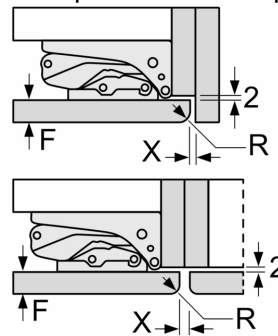

Dimensions

- Dimensions: H 158 x L 56 x P 55 cm
- Dimensions de la niche (H x B x T): 158.0 cm x 56.0 cm x 55.0 cm

Informations techniques

- Charnière de porte à gauche, réversible

- Puissance de raccordement: Puissance de raccordement: 90 W
- 220 - 240 V

Dessins sur mesure

Mesures en mm

Mesures en mm

Les dimensions de porte de meuble indiquées sont valables pour un joint de porte de 4 mm.
Mesures en mm

Mesures en mm
Recommandation de dimension d'espace libre pour charnière plate

F	R	X
16-19	0-3	2,5
20	0-1	3
	2-3	2,5
21	0-1	3
	2-3	2,5
22	0	4
	1	3,5
	2-3	3

Les dimensions d'espace libre recommandées dans le tableau doivent être respectées afin d'assurer une ouverture sans collision des portes de l'appareil, et d'éviter ainsi d'endommager les meubles de cuisine.