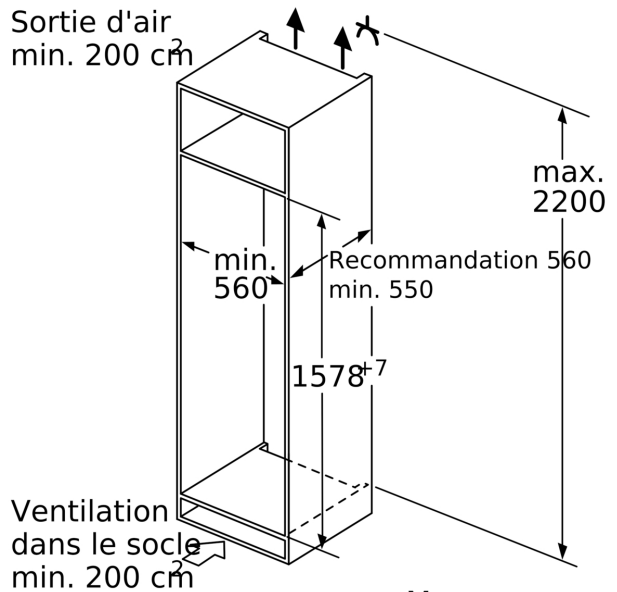

Dimensions

- Dimensions: H 158 x L 56 x P 55 cm
- Dimensions de la niche (H x B x T): 158.0 cm x 56.0 cm x 55.0 cm

Informations techniques

- Charnière de porte à gauche, réversible

- Puissance de raccordement: Puissance de raccordement: 90 W
- 220 - 240 V

Environnement et sécurité

Système fraîcheur

Confort et sécurité

**iQ500, Réfrigérateur-congélateur
intégrable avec compartiment
congélation en bas, 157.8 x 55.8
cm, Charnières plates SoftClose
KI77SADE0Y**

Dessins sur mesure

Mesures en mm

Mesures en mm

Les dimensions de porte de meuble indiquées sont valables pour un joint de porte de 4 mm.
Mesures en mm

Mesures en mm
Recommandation de dimension d'espace libre pour charnière plate

F	R	X
16-19	0-3	2,5
20	0-1	3
	2-3	2,5
21	0-1	3
	2-3	2,5
22	0	4
	1	3,5
	2-3	3

Les dimensions d'espace libre recommandées dans le tableau doivent être respectées afin d'assurer une ouverture sans collision des portes de l'appareil, et d'éviter ainsi d'endommager les meubles de cuisine.