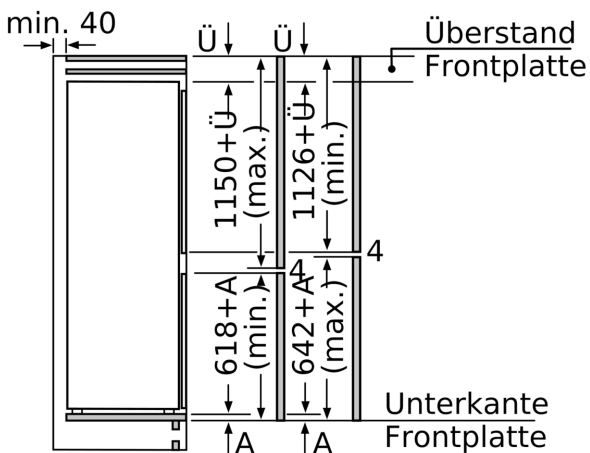

#### Frischhaltesystem

**iQ500,  
Einbau-Kühl-Gefrier-Kombination  
mit Gefrierbereich unten, 177.2 x  
55.8 cm, Flachscharnier mit  
Softeinzug  
KI87SADE0Y**

Maßzeichnungen

Masse in mm

Masse in mm

Die angegebenen Möbeltürmasse gelten für eine Türfuge von 4 mm.