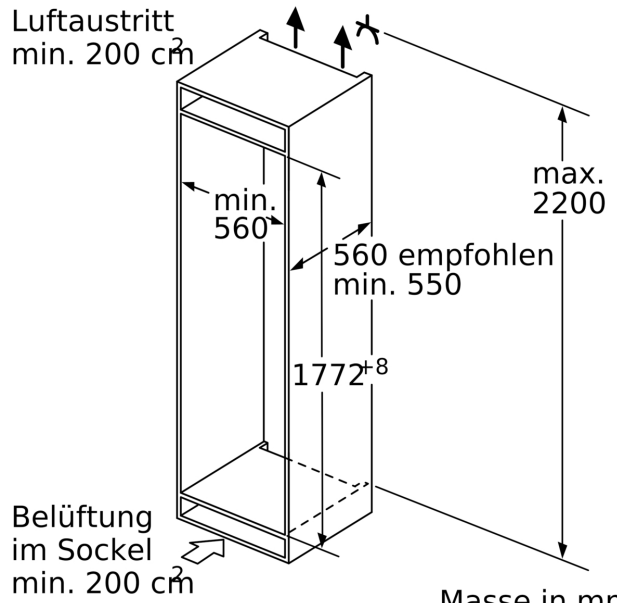

#### Masse

- Gerätemasse (H x B x T): 177.2 cm x 55.8 cm x 54.5 cm
- Nischen­masse (H x B x T): 177.5 cm x 56.0 cm x 55.0 cm

#### Frischhaltesystem

**iQ500,  
Einbau-Kühl-Gefrier-Kombination  
mit Gefrierbereich unten, 177.2 x  
55.8 cm, Flachscharnier mit  
Softeinzug  
KI87SADE0Y**

Maßzeichnungen

Masse in mm

Masse in mm

Die angegebenen Möbeltürmasse gelten für eine Türfuge von 4 mm.