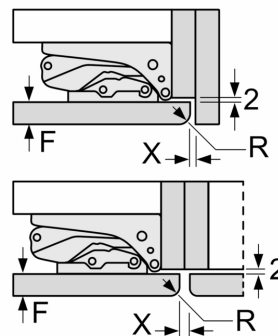

#### Frischhaltesystem

**iQ500,  
Einbau-Kühl-Gefrier-Kombination  
mit Gefrierbereich unten, 177.2 x  
55.8 cm, Flachscharnier mit  
Softeinzug  
KI87SADE0Y**

Maßzeichnungen

Masse in mm

Masse in mm

Die angegebenen Möbeltürmasse gelten für eine Türfuge von 4 mm.

Masse in mm

Masse in mm  
Empfehlung Spaltmasse für Flachscharnier

F	R	X
16-19	0-3	2,5
20	0-1	3
	2-3	2,5
21	0-1	3
	2-3	2,5
22	0	4
	1	3,5
	2-3	3

Die in der Tabelle empfohlenen Spaltmasse sind einzuhalten, um eine kollisionsfreie Öffnung der Gerätetüre zu gewährleisten und Beschädigungen am Küchenmöbel zu vermeiden.