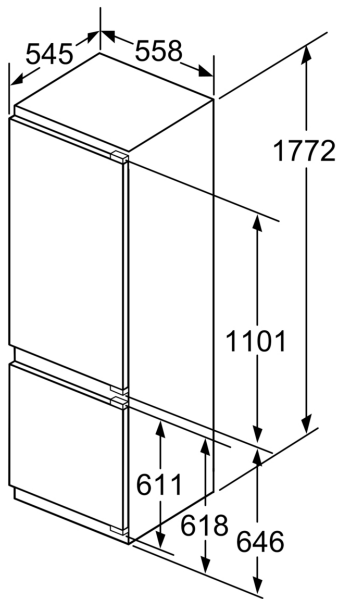

#### Masse

- Gerätemasse (H x B x T): 177.2 cm x 55.8 cm x 54.5 cm
- Nischen­masse (H x B x T): 177.5 cm x 56.0 cm x 55.0 cm

#### Frischhaltesystem

**iQ500,  
Einbau-Kühl-Gefrier-Kombination  
mit Gefrierbereich unten, 177.2 x  
55.8 cm, Flachscharnier mit  
Softeinzug  
KI87SADE0Y**

Maßzeichnungen

Masse in mm

Masse in mm

Die angegebenen Möbeltürmasse gelten für eine Türfuge von 4 mm.