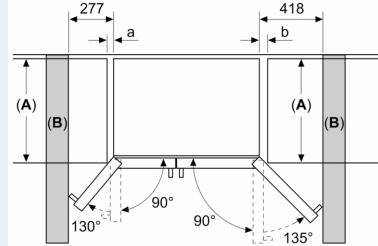

Technische Informationen

- Gerät auf 4 Rollen, justierbar

Masse

- Gerätemasse (H x B x T): 178.7 cm x 90.8 cm x 70.7 cm
- 220 - 240 V

Zubehör

- Anschluss Schlauch
- 3 x Eierablage

SONDERZUBEHÖR

Länderspezifische Optionen

**iQ500, Amerikanischer Side by Side, 178.7 x 90.8 cm, Edelstahl
KA93GAIEP**

Maßzeichnungen

Maße in mm

Maße in mm

A	a	b
≤ 600	50	50
600 < A ≤ 650	50	50
650 < A ≤ 700	53	96
> 700	277	418

A: Möbel- oder Arbeitsplattentiefe

B: Wand
Schubladen ausziehbar bei 90°
geöffneter Tür

Schubladen herausnehmbar bei
vollständig geöffneten Tür

Masse in mm

Spezifikationen	
A	Vorderseite ist einstellbar von 1783 bis 1792
B	Schranktiefe
C	Tiefe einschliesslich Tür, ohne Griff
D	Tiefe einschliesslich Tür, mit Griff
E	Wasseranschluss an das Gerät