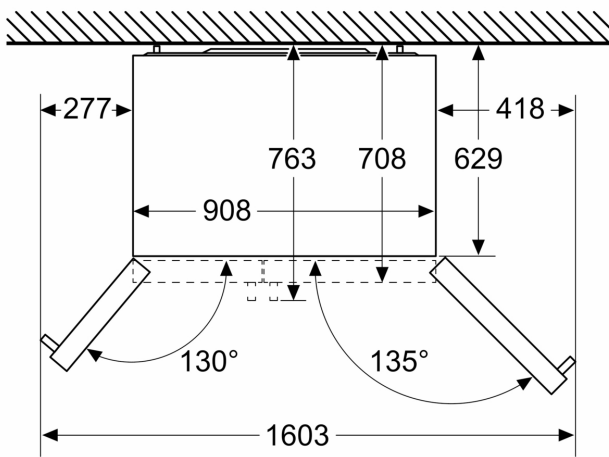

Technische Informationen

- Gerät auf 4 Rollen, justierbar

Masse

- Gerätemasse (H x B x T): 178.7 cm x 90.8 cm x 70.7 cm
- 220 - 240 V

Zubehör

- Anschluss Schlauch
- 3 x Eierablage

SONDERZUBEHÖR

Länderspezifische Optionen

- ¹Auf Basis der Ergebnisse der Normprüfung über 24 Std. Tatsächlicher Verbrauch abhängig von Nutzung/Standort des Geräts.

Umwelt und Sicherheit

Frischhaltesystem

Komfort und Sicherheit

- Crushed Eis, Eiswürfel oder kaltes Trinkwasser bei Betätigung der Spendertaste mit LED Beleuchtung
- Wasserfilter innenliegend
- Länge Zulaufschlauch: 2 m

**iQ500, Amerikanischer Side by Side, 178.7 x 90.8 cm, Edelstahl
KA93GAIEP**

Maßzeichnungen

Maße in mm

Maße in mm

A	a	b
≤ 600	50	50
600 < A ≤ 650	50	50
650 < A ≤ 700	53	96
> 700	277	418

A: Möbel- oder Arbeitsplattentiefe

B: Wand
Schubladen ausziehbar bei 90°
geöffneter Tür

Schubladen herausnehmbar bei
vollständig geöffneten Tür

Masse in mm

Spezifikationen	
A	Vorderseite ist einstellbar von 1783 bis 1792
B	Schranktiefe
C	Tiefe einschliesslich Tür, ohne Griff
D	Tiefe einschliesslich Tür, mit Griff
E	Wasseranschluss an das Gerät