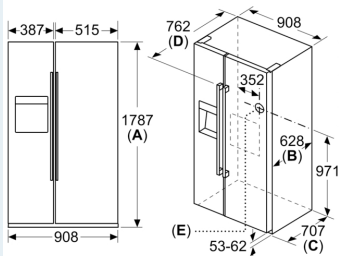

Technische Informationen

- Gerät auf 4 Rollen, justierbar

Masse

- Gerätemasse (H x B x T): 178.7 cm x 90.8 cm x 70.7 cm
- 220 - 240 V

Zubehör

- Anschluss Schlauch
- 3 x Eierablage

SONDERZUBEHÖR

Länderspezifische Optionen

**iQ500, Amerikanischer Side by Side, 178.7 x 90.8 cm, Edelstahl
KA93GAIEP**

Maßzeichnungen

Maße in mm

Maße in mm

A	a	b
≤ 600	50	50
600 < A ≤ 650	50	50
650 < A ≤ 700	53	96
> 700	277	418

A: Möbel- oder Arbeitsplattentiefe

B: Wand
Schubladen ausziehbar bei 90°
geöffneter Tür

Schubladen herausnehmbar bei
vollständig geöffneten Tür

Masse in mm

Spezifikationen	
A	Vorderseite ist einstellbar von 1783 bis 1792
B	Schranktiefe
C	Tiefe einschliesslich Tür, ohne Griff
D	Tiefe einschliesslich Tür, mit Griff
E	Wasseranschluss an das Gerät