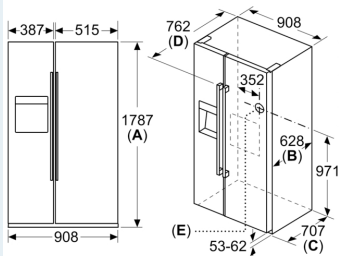

##### Dimensions

- Dimensions: H 179 x L 91 x P 71 cm
- 220 - 240 V

## iQ500, Food Center, 178.7 x 90.8 cm, Inox-antifingerprint KA93GAIEP

Dessins sur mesure

Mesures en mm

A	a	b
≤ 600	50	50
600 < A ≤ 650	50	50
650 < A ≤ 700	53	96
> 700	277	418

**A:** Profondeur du meuble ou du plan de travail

**B:** Mur  
Les tiroirs peuvent être sortis lorsque la porte est ouverte à 90°

Les tiroirs peuvent être enlevés lorsque la porte est complètement ouverte

Mesures en mm

Caractéristiques	
<b>A</b>	L'avant est réglable de 1783 à 1782
<b>B</b>	Profondeur de l'armoire
<b>C</b>	Profondeur porte incluse, sans poignée
<b>D</b>	Profondeur porte incluse, avec poignée
<b>E</b>	Raccordement d'eau à l'appareil