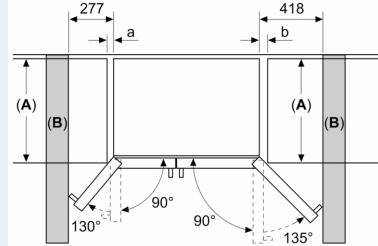

Mesures en mm

A	a	b
≤ 600	50	50
600 < A ≤ 650	50	50
650 < A ≤ 700	53	96
> 700	277	418

A: Profondeur du meuble ou du plan de travail

B: Mur
Les tiroirs peuvent être sortis lorsque la porte est ouverte à 90°

Les tiroirs peuvent être enlevés lorsque la porte est complètement ouverte

Mesures en mm