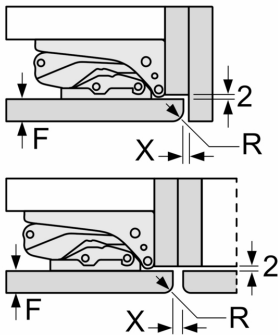

Δ Gewicht
 A: Gerätetürhöhe inklusive Scharniere in mm
 B: Ungedämpftes Scharnier, Möbelfront in kg
 C: Gedämpftes Scharnier, Möbelfront in kg
 D: Zusätzliche mögliche Last in kg mit Schwerlastsatz

A	B	C	D
1500-1750	22	22	
720-1400	19	19	B+5 / C+5
A1	15	19	
A2	15	19	

Maßzeichnungen

Masse in mm

Maximal zulässiges Gewicht der Möbelfronten

Montierte Möbeltüren, die das zulässige Gewicht überschreiten, können zu Beschädigungen und zu Funktionsbeeinträchtigung am Scharnier führen.

T: Gerätetürhöhe inklusive	ungedämpftes Scharnier	gedämpftes Scharnier
Scharniere in mm:	Tür in kg:	Tür in kg:
1500-1750	22	22

Masse in mm Empfehlung Spaltmasse für Flachscharnier

F	R	X
16-19	0-3	2,5
20	0-1	3
	2-3	2,5
21	0-1	3
	2-3	2,5
22	0	4
	1	3,5
	2-3	3