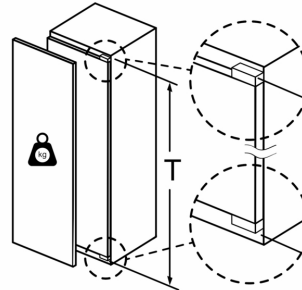

Grösse und Gewicht

- Abmessungen des Gerätes: 1772x558x545 mm
- Abmessungen des verpackten Gerätes: 1840x610x640 mm
- Nischenhöhe minimal: 1775 mm
- Nischenhöhe: 1775 mm
- Nischenbreite minimal: 560 mm
- Nischenbreite maximal: 560 mm
- Nischentiefe: 550 mm
- Nettogewicht: 68.4 kg
- Länge Netzkabel: 230 cm

iQ700, Einbau-Kühlschrank mit Gefrierfach, 177.2 x 55.8 cm, Flachscharnier mit Softeinzug KI82FPDE0H

Maßzeichnungen

Maximal zulässiges Gewicht der Möbelfronten

Montierte Möbelfronten, die das zulässige Gewicht überschreiten, können zu Beschädigungen und zu Funktionsbeeinträchtigungen der Scharniere führen

Δ Gewicht
 A: Gerätetürhöhe inklusive Scharniere in mm
 B: Ungedämpftes Scharnier, Möbelfront in kg
 C: Gedämpftes Scharnier, Möbelfront in kg
 D: Zusätzliche mögliche Last in kg mit Schwerlastsatz

A	B	C	D
1500-1750	22	22	
720-1400	19	19	B+5 / C+5
A1	15	19	
A2	15	19	

Maßzeichnungen

Masse in mm

Maximal zulässiges Gewicht der Möbelfronten

Montierte Möbeltüren, die das zulässige Gewicht überschreiten, können zu Beschädigungen und zu Funktionsbeeinträchtigung am Scharnier führen.