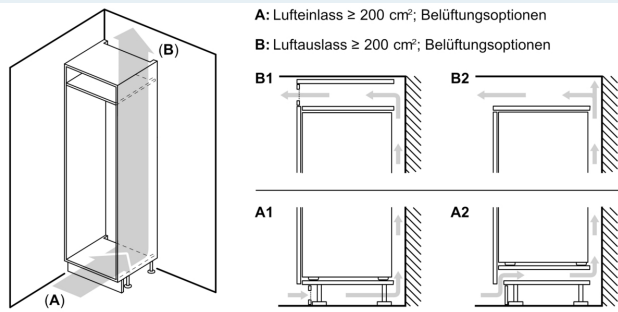

Grösse und Gewicht

- Abmessungen des Gerätes: 1772x558x545 mm
- Abmessungen des verpackten Gerätes: 1840x610x640 mm
- Nischenhöhe minimal: 1775 mm
- Nischenhöhe: 1775 mm
- Nischenbreite minimal: 560 mm
- Nischenbreite maximal: 560 mm
- Nischentiefe: 550 mm
- Nettogewicht: 68.4 kg
- Länge Netzkabel: 230 cm

iQ700, Einbau-Kühlschrank mit Gefrierfach, 177.2 x 55.8 cm, Flachscharnier mit Softeinzug KI82FPDE0H

Maßzeichnungen

Maximal zulässiges Gewicht der Möbelfronten

Montierte Möbelfronten, die das zulässige Gewicht überschreiten, können zu Beschädigungen und zu Funktionsbeeinträchtigungen der Scharniere führen