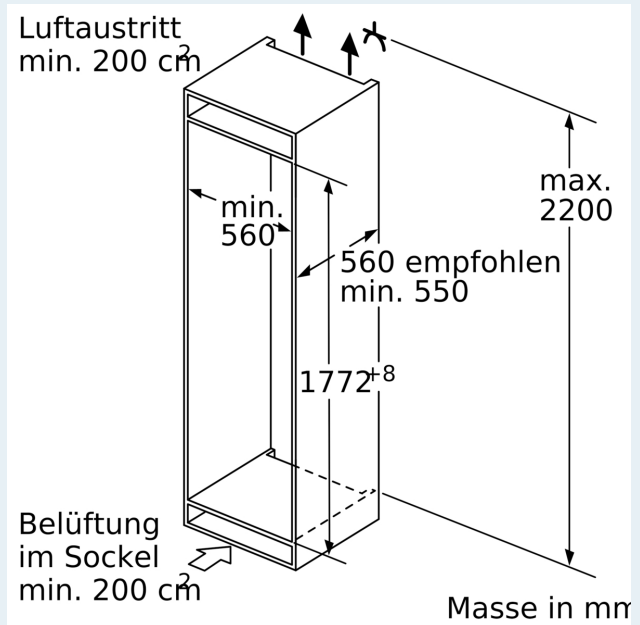

¹ auf einer Energieeffizienzklassen-Skala von A bis G

iQ700, Einbau-Kühlschrank mit Gefrierfach, 177.2 x 55.8 cm, Flachscharnier mit Softeinzug KI82FPDE0H

Ausstattung

Highlights

- Abmessungen des Gerätes: 1772x558x545 mm
- Energieeffizienzklasse¹: E
- Summe der Volumen der Kaltlagerfächer und Kühlfächer: 254 l
- Luftschallemissionen: 36 dB(A) re 1pW
- Frischesystem: hyperFresh
- Integriertes Gefrierfach
- Liste der Warnmeldungen: Offene Tür Kühlfach
- Nettogewicht: 68.4 kg

Grösse und Gewicht

- Abmessungen des Gerätes: 1772x558x545 mm
- Abmessungen des verpackten Gerätes: 1840x610x640 mm
- Nischenhöhe minimal: 1775 mm
- Nischenhöhe: 1775 mm
- Nischenbreite minimal: 560 mm
- Nischenbreite maximal: 560 mm
- Nischentiefe: 550 mm
- Nettogewicht: 68.4 kg
- Länge Netzkabel: 230 cm

iQ700, Einbau-Kühlschrank mit Gefrierfach, 177.2 x 55.8 cm, Flachscharnier mit Softeinzug KI82FPDE0H

Maßzeichnungen

Maximal zulässiges Gewicht der Möbelfronten

Montierte Möbelfronten, die das zulässige Gewicht überschreiten, können zu Beschädigungen und zu Funktionsbeeinträchtigungen der Scharniere führen

Δ Gewicht
 A: Gerätetürhöhe inklusive Scharniere in mm
 B: Ungedämpftes Scharnier, Möbelfront in kg
 C: Gedämpftes Scharnier, Möbelfront in kg
 D: Zusätzliche mögliche Last in kg mit Schwerlastsatz

A	B	C	D
1500-1750	22	22	
720-1400	19	19	B+5 / C+5
A1	15	19	
A2	15	19	