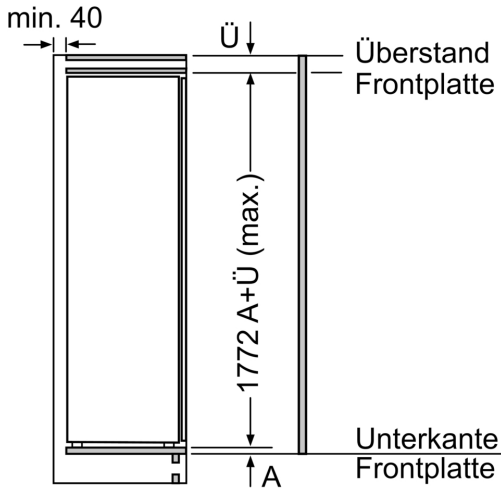

Maßzeichnungen

Masse in mm