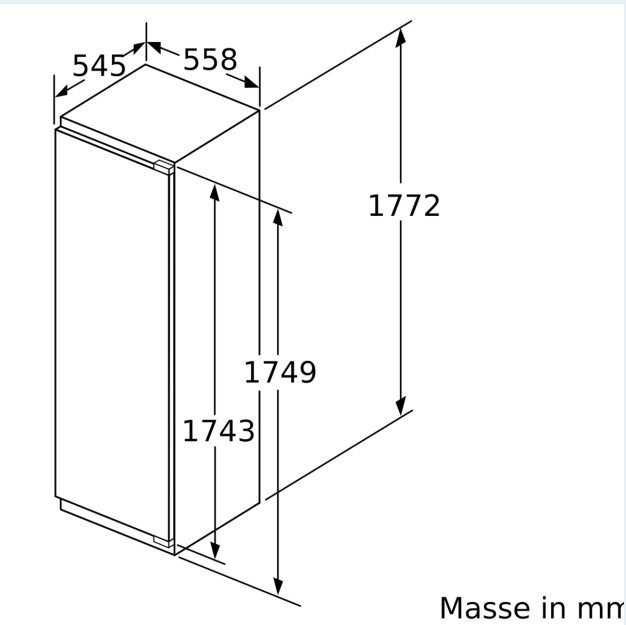

Grösse und Gewicht

- Abmessungen des Gerätes: 1772x558x545 mm
- Abmessungen des verpackten Gerätes: 1840x610x640 mm
- Nischenhöhe minimal: 1775 mm
- Nischenhöhe: 1775 mm
- Nischenbreite minimal: 560 mm
- Nischenbreite maximal: 560 mm
- Nischentiefe: 550 mm
- Nettogewicht: 68.4 kg
- Länge Netzkabel: 230 cm

iQ700, Einbau-Kühlschrank mit Gefrierfach, 177.2 x 55.8 cm, Flachscharnier mit Softeinzug KI82FPDE0H

Maßzeichnungen

Maximal zulässiges Gewicht der Möbelfronten

Montierte Möbelfronten, die das zulässige Gewicht überschreiten, können zu Beschädigungen und zu Funktionsbeeinträchtigungen der Scharniere führen

Δ Gewicht
 A: Gerätetürhöhe inklusive Scharniere in mm
 B: Ungedämpftes Scharnier, Möbelfront in kg
 C: Gedämpftes Scharnier, Möbelfront in kg
 D: Zusätzliche mögliche Last in kg mit Schwerlastsatz

A	B	C	D
1500-1750	22	22	
720-1400	19	19	B+5 / C+5
A1	15	19	
A2	15	19	