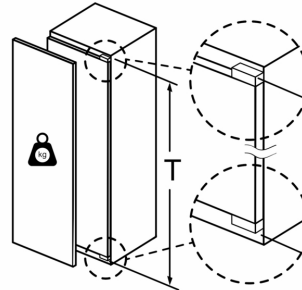

Poids maximum autorisé des façades de meubles

Les portes de meubles montées qui dépassent le poids autorisé peuvent endommager la charnière et nuire à son fonctionnement.

T : hauteur de porte de l'appareil incluse	charnière non amortie, Porte en kg :	charnière amortie, Porte en kg :
Charnières en mm : 1500-1750	22	22