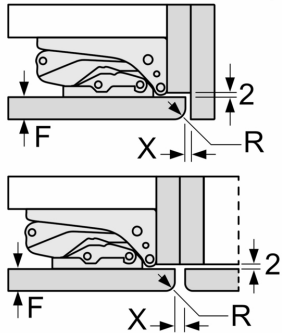

## Dessins sur mesure

Mesures en mm

## Poids maximum autorisé des façades de meubles

Les portes de meubles montées qui dépassent le poids autorisé peuvent endommager la charnière et nuire à son fonctionnement.

T : hauteur de porte de l'appareil incluse	charnière non amortie, Porte en kg :	charnière amortie, Porte en kg :
Charnières en mm : 1500-1750	22	22

## Mesures en mm

Recommandation de dimension d'espace libre pour charnière plate

F	R	X
16-19	0-3	2,5
20	0-1	3
	2-3	2,5
21	0-1	3
	2-3	2,5
22	0	4
	1	3,5
	2-3	3

Les dimensions d'espace libre recommandées dans le tableau doivent être respectées afin d'assurer une ouverture sans collision des portes de l'appareil, et d'éviter ainsi d'endommager les meubles de cuisine.