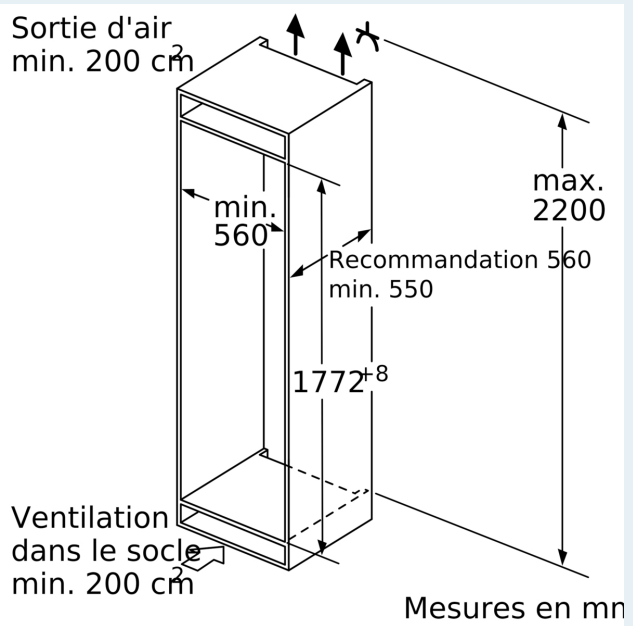

iQ700, Réfrigérateur intégrable avec compartiment congélation, 177.2 x 55.8 cm, Charnières plates SoftClose KI82FPDE0H

Dessins sur mesure