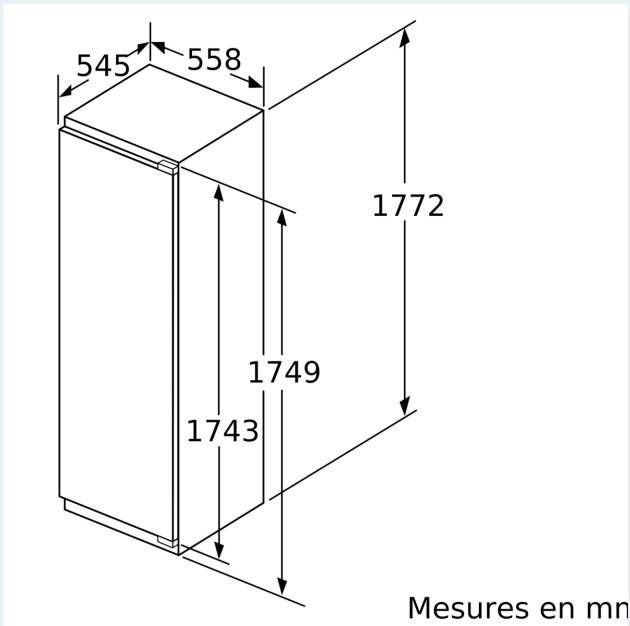

iQ700, Réfrigérateur intégrable avec compartiment congélation, 177.2 x 55.8 cm, Charnières plates SoftClose KI82FPDE0H

Dessins sur mesure