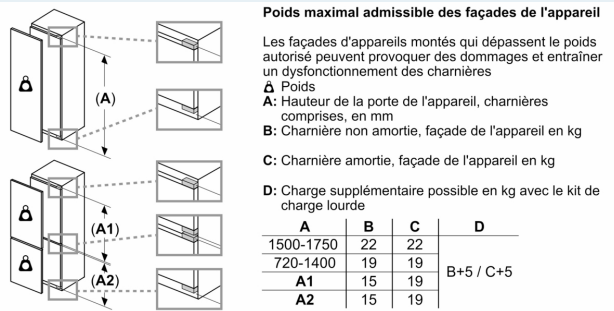

iQ700, Réfrigérateur intégrable avec compartiment congélation, 177.2 x 55.8 cm, Charnières plates SoftClose KI82FPDE0H

Dessins sur mesure