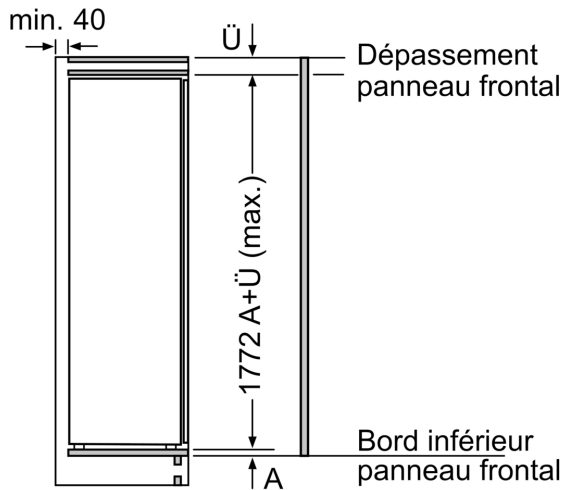

Dessins sur mesure

Mesures en mm