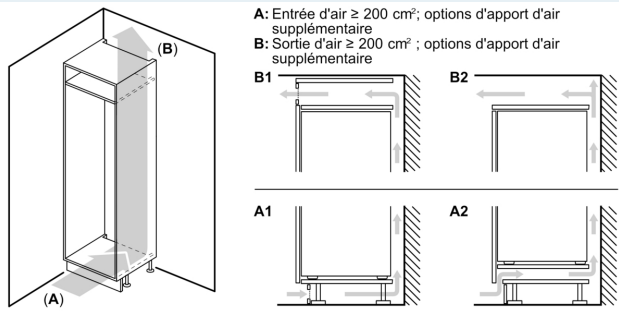

iQ700, Réfrigérateur intégrable avec compartiment congélation, 177.2 x 55.8 cm, Charnières plates SoftClose KI82FPDE0H

Dessins sur mesure