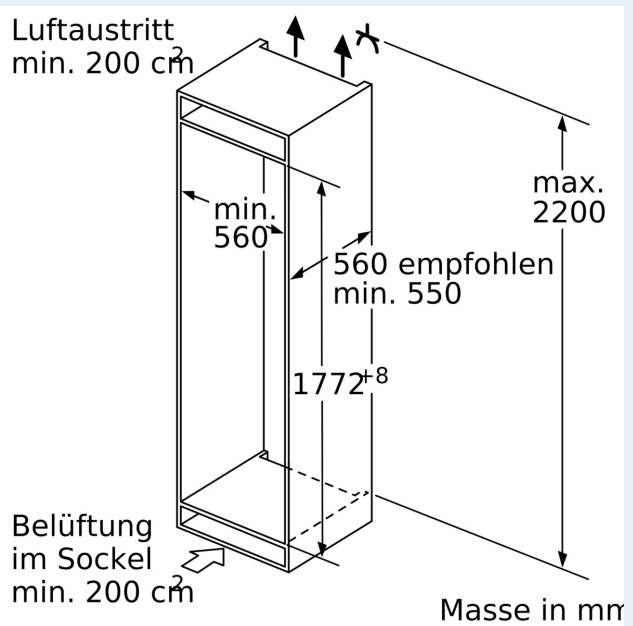

#### Masse

- Gerätemasse ( H x B x T): 177.2 cm x 55.8 cm x 54.5 cm
- Nischenmasse (H x B x T): 177.5 cm x 56.0 cm x 55.0 cm

#### Komfort und Sicherheit

- Nutzinhalt 4-Sterne-Gefrierfach: 67 l

**iQ700,  
Einbau-Kühl-Gefrier-Kombination  
mit Gefrierbereich unten, 177.2 x  
55.8 cm, Flachscharnier mit  
Softeinzug  
KI86FPDE0H**

**Maßzeichnungen**

A	B	C	D
1500-1750	22	22	B+5 / C+5
720-1400	19	19	
A1	15	19	
A2	15	19	

Maßzeichnungen

Die angegebenen Möbeltürmasse gelten für eine Türfuge von 4 mm.

Masse in mm

Masse in mm  
Empfehlung Spaltmasse für Flachscharnier