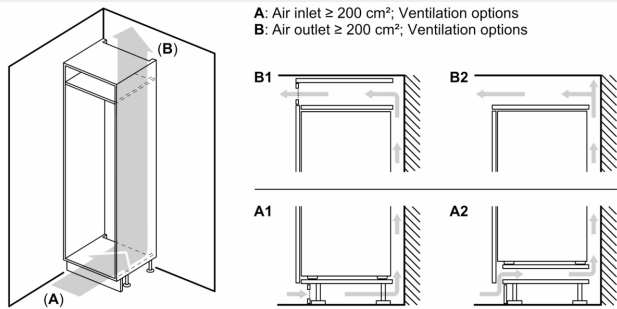

**iQ700,
Einbau-Kühl-Gefrier-Kombination
mit Gefrierbereich unten, 177.2 x
55.8 cm, Flachscharnier mit
Softeinzug
KI86FPDE0H**

Maßzeichnungen

A	B	C	D
1500-1750	22	22	B+5 / C+5
720-1400	19	19	
A1	15	19	
A2	15	19