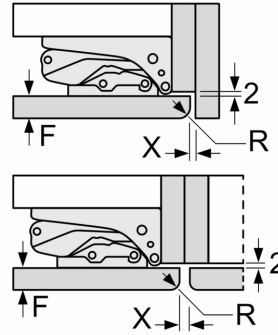

**Maßzeichnungen**

A	B	C	D
1500-1750	22	22	B+5 / C+5
720-1400	19	19	
A1	15	19	
A2	15	19	

Maßzeichnungen

Die angegebenen Möbeltürmasse gelten für eine Türfuge von 4 mm.

Masse in mm

Masse in mm  
Empfehlung Spaltmasse für Flachscharnier

F	R	X
16-19	0-3	2,5
20	0-1	3
	2-3	2,5
21	0-1	3
	2-3	2,5
22	0	4
	1	3,5
	2-3	3

Die in der Tabelle empfohlenen Spaltmasse sind einzuhalten, um eine kollisionsfreie Öffnung der Gerätetüre zu gewährleisten und Beschädigungen am Küchenmöbel zu vermeiden.