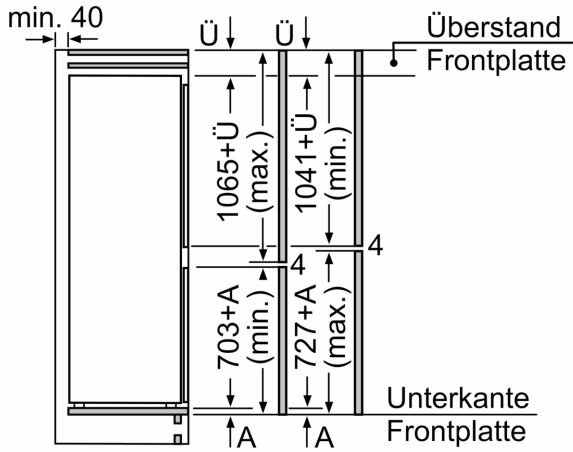

Maßzeichnungen

Die angegebenen Möbeltürmasse gelten für eine Türfuge von 4 mm.

Masse in mm