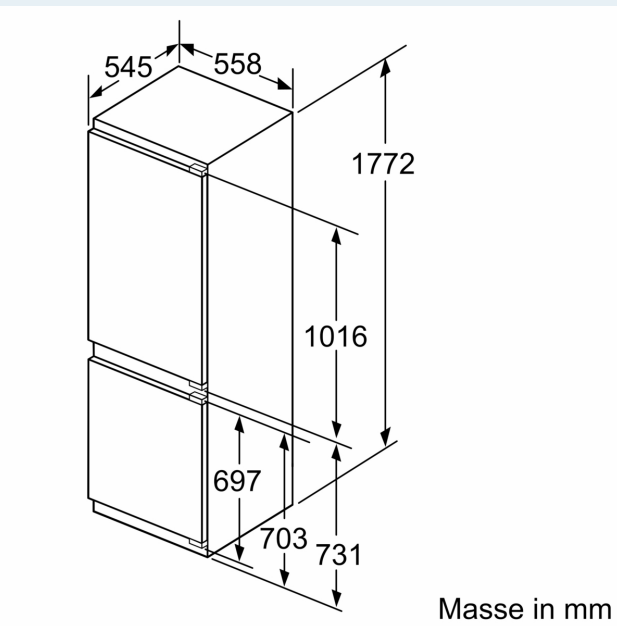

#### Masse

- Gerätemasse ( H x B x T): 177.2 cm x 55.8 cm x 54.5 cm
- Nischenmasse (H x B x T): 177.5 cm x 56.0 cm x 55.0 cm

#### Komfort und Sicherheit

- Nutzinhalt 4-Sterne-Gefrierfach: 67 l

**iQ700,  
Einbau-Kühl-Gefrier-Kombination  
mit Gefrierbereich unten, 177.2 x  
55.8 cm, Flachscharnier mit  
Softeinzug  
KI86FPDE0H**

**Maßzeichnungen**

A	B	C	D
1500-1750	22	22	B+5 / C+5
720-1400	19	19	
A1	15	19	
A2	15	19	

Maßzeichnungen

Die angegebenen Möbeltürmasse gelten für eine Türfuge von 4 mm.

Masse in mm

Masse in mm  
Empfehlung Spaltmasse für Flachscharnier