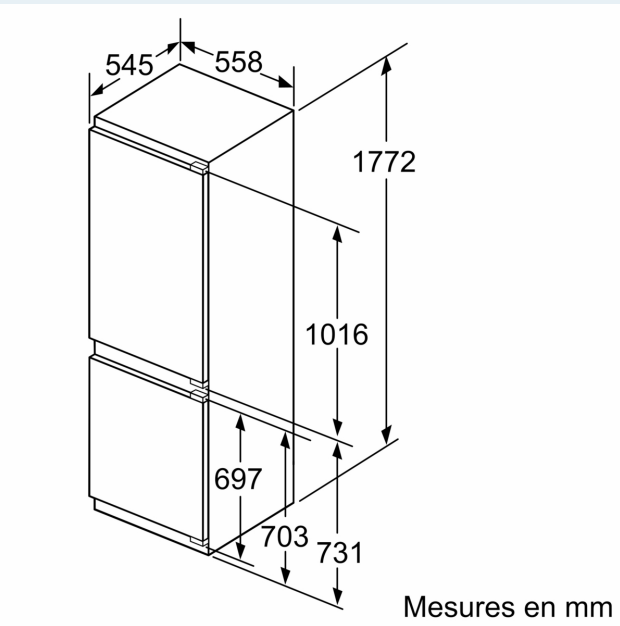

Poids maximal admissible des façades de l'appareil

Les façades d'appareils montés qui dépassent le poids autorisé peuvent provoquer des dommages et entraîner un dysfonctionnement des charnières

Poids

A: Hauteur de la porte de l'appareil, charnières comprises, en mm
B: Charnière non amortie, façade de l'appareil en kg
C: Charnière amortie, façade de l'appareil en kg

D: Charge supplémentaire possible en kg avec le kit de charge lourde

A	B	C	D
1500-1750	22	22	B+5 / C+5
720-1400	19	19	
A1	15	19	
A2	15	19