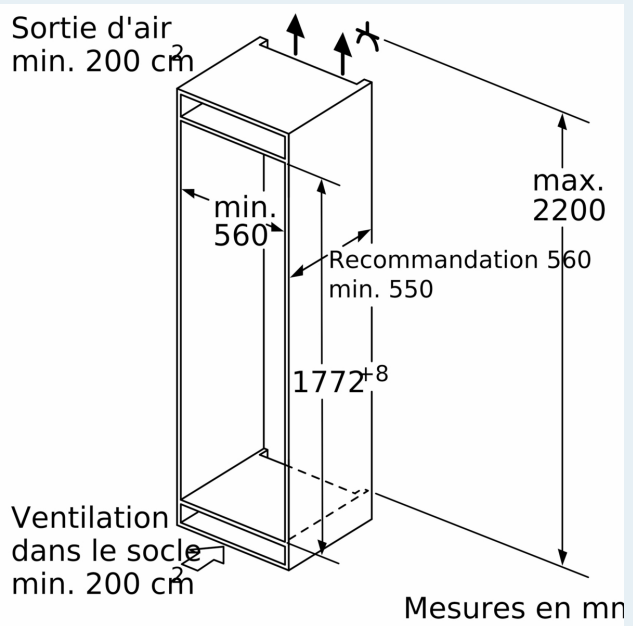

Poids maximal admissible des façades de l'appareil

Les façades d'appareils montés qui dépassent le poids autorisé peuvent provoquer des dommages et entraîner un dysfonctionnement des charnières

Poids

A: Hauteur de la porte de l'appareil, charnières comprises, en mm
B: Charnière non amortie, façade de l'appareil en kg
C: Charnière amortie, façade de l'appareil en kg

D: Charge supplémentaire possible en kg avec le kit de charge lourde

A	B	C	D
1500-1750	22	22	B+5 / C+5
720-1400	19	19	
A1	15	19	
A2	15	19