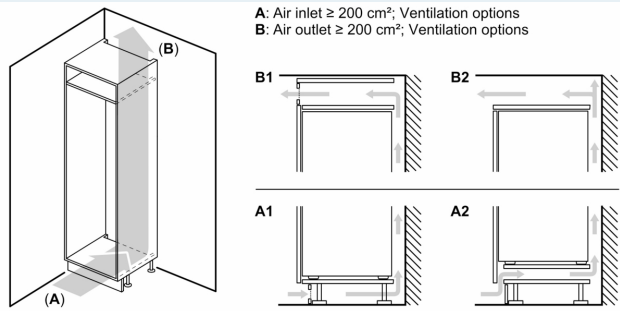

iQ700, Réfrigérateur-congélateur intégrable avec compartiment congélation en bas, 177.2 x 55.8 cm, Charnières plates SoftClose KI86FPDE0H

Dessins sur mesure