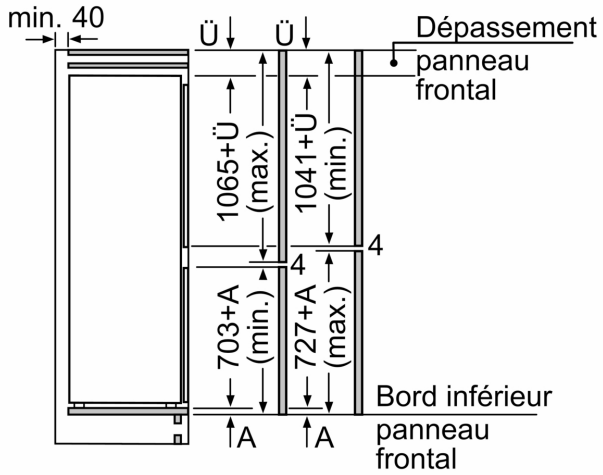

Poids

A: Hauteur de la porte de l'appareil, charnières comprises, en mm
B: Charnière non amortie, façade de l'appareil en kg
C: Charnière amortie, façade de l'appareil en kg

D: Charge supplémentaire possible en kg avec le kit de charge lourde

A	B	C	D
1500-1750	22	22	B+5 / C+5
720-1400	19	19	
A1	15	19	
A2	15	19	

Dessins sur mesure

Les dimensions de porte de meuble indiquées sont valables pour un joint de porte de 4 mm.

Mesures en mm

Mesures en mm
Recommandation de dimension d'espace libre pour charnière plate

F	R	X
16-19	0-3	2,5
20	0-1	3
	2-3	2,5
21	0-1	3
	2-3	2,5
22	0	4
	1	3,5
	2-3	3

Les dimensions d'espace libre recommandées dans le tableau doivent être respectées afin d'assurer une ouverture sans collision des portes de l'appareil, et d'éviter ainsi d'endommager les meubles de cuisine.