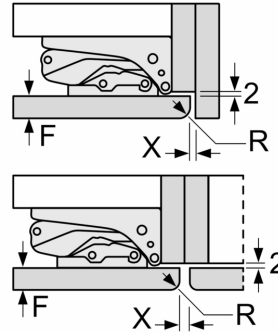

Poids

A: Hauteur de la porte de l'appareil, charnières comprises, en mm
B: Charnière non amortie, façade de l'appareil en kg
C: Charnière amortie, façade de l'appareil en kg

D: Charge supplémentaire possible en kg avec le kit de charge lourde

A	B	C	D
1500-1750	22	22	B+5 / C+5
720-1400	19	19	
A1	15	19	
A2	15	19	

Dessins sur mesure

Les dimensions de porte de meuble indiquées sont valables pour un joint de porte de 4 mm.

Mesures en mm

Mesures en mm
Recommandation de dimension d'espace libre pour charnière plate

F	R	X
16-19	0-3	2,5
20	0-1	3
	2-3	2,5
21	0-1	3
	2-3	2,5
22	0	4
	1	3,5
	2-3	3

Les dimensions d'espace libre recommandées dans le tableau doivent être respectées afin d'assurer une ouverture sans collision des portes de l'appareil, et d'éviter ainsi d'endommager les meubles de cuisine.