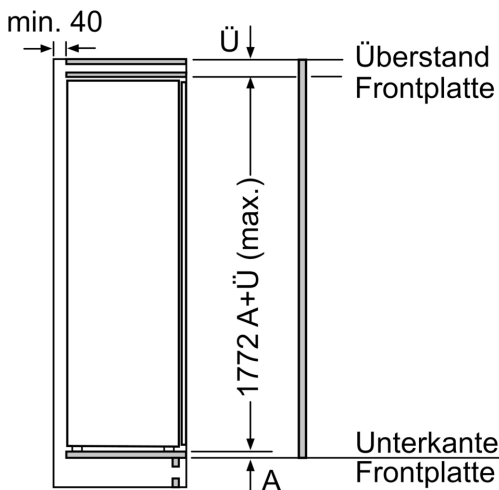

Gefrierteil

- 1 Gefrierfach mit Klappe
- SuperGefrieren: ja

Masse

- Gerätemasse (H x B x T): 177.2 cm x 55.8 cm x 54.5 cm
- Nischenmasse (H x B x T): 177.5 cm x 56.0 cm x 55.0 cm

Technische Informationen

- Türanschlag links, wechselbar
- Anschlusswert: 90 W
- 220 - 240 V

iQ700, Einbau-Kühlschrank mit Gefrierfach, 177.2 x 55.8 cm, Flachscharnier mit Softeinzug KI82FPDE0Y

Maßzeichnungen

Masse in mm

Masse in mm

Masse in mm

Maximal zulässiges Gewicht der Möbelfronten

Montierte Möbeltüren, die das zulässige Gewicht überschreiten, können zu Beschädigungen und zu Funktionsbeeinträchtigung am Scharnier führen.

T: Gerätetürhöhe inklusive	ungedämpftes Scharnier	gedämpftes Scharnier
Scharniere in mm:	Tür in kg:	Tür in kg:
1500-1750	22	22

Masse in mm
Empfehlung Spaltmasse für Flachscharnier

F	R	X
16-19	0-3	2,5
20	0-1	3
	2-3	2,5
21	0-1	3
	2-3	2,5
22	0	4
	1	3,5
	2-3	3