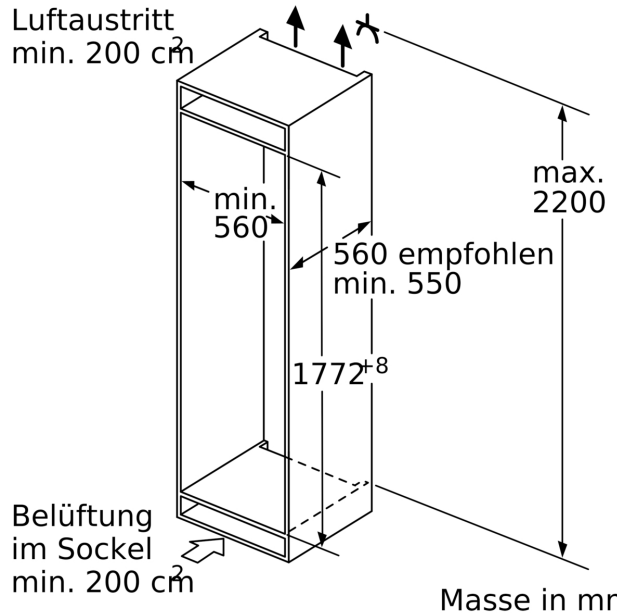

iQ700, Einbau-Kühlschrank mit Gefrierfach, 177.2 x 55.8 cm, Flachscharnier mit Softeinzug KI82FPDE0Y

Integriertes Zubehör

1 x Eiwürfelschale, 1 x Eiwürfelschale mit Deckel, 1 x Flaschenkamm in Türabsteller

Gefrierteil

- 1 Gefrierfach mit Klappe
- SuperGefrieren: ja

Masse

- Gerätemasse (H x B x T): 177.2 cm x 55.8 cm x 54.5 cm
- Nischenmasse (H x B x T): 177.5 cm x 56.0 cm x 55.0 cm

Technische Informationen

- Türanschlag links, wechselbar
- Anschlusswert: 90 W
- 220 - 240 V

Zubehör

- Eiswürfelschale
- 1 x Eiswürfelschale mit Deckel
- 1 x Flaschenkamm in Türabsteller

SONDERZUBEHÖR

Länderspezifische Optionen

- ¹Auf Basis der Ergebnisse der Normprüfung über 24 Std. Tatsächlicher Verbrauch abhängig von Nutzung/Standort des Geräts.

iQ700, Einbau-Kühlschrank mit Gefrierfach, 177.2 x 55.8 cm, Flachscharnier mit Softeinzug KI82FPDE0Y

Maßzeichnungen

Masse in mm

Masse in mm

Masse in mm

Maximal zulässiges Gewicht der Möbelfronten

Montierte Möbeltüren, die das zulässige Gewicht überschreiten, können zu Beschädigungen und zu Funktionsbeeinträchtigung am Scharnier führen.