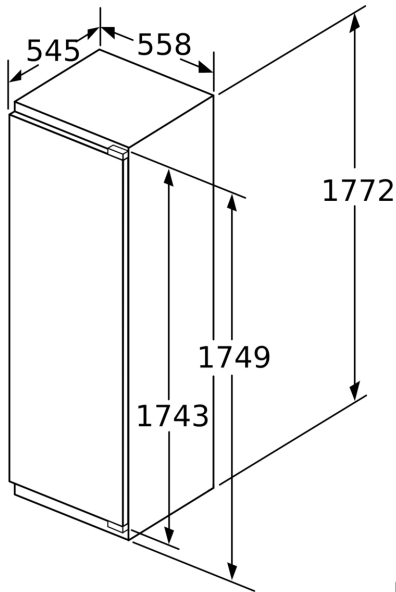

Gefrierteil

- 1 Gefrierfach mit Klappe
- SuperGefrieren: ja

Masse

- Gerätemasse (H x B x T): 177.2 cm x 55.8 cm x 54.5 cm
- Nischenmasse (H x B x T): 177.5 cm x 56.0 cm x 55.0 cm

Technische Informationen

- Türanschlag links, wechselbar
- Anschlusswert: 90 W
- 220 - 240 V

Zubehör

- Eiswürfelschale
- 1 x Eiswürfelschale mit Deckel
- 1 x Flaschenkamm in Türabsteller

SONDERZUBEHÖR

Länderspezifische Optionen

- ¹Auf Basis der Ergebnisse der Normprüfung über 24 Std. Tatsächlicher Verbrauch abhängig von Nutzung/Standort des Geräts.

iQ700, Einbau-Kühlschrank mit Gefrierfach, 177.2 x 55.8 cm, Flachscharnier mit Softeinzug KI82FPDE0Y

Maßzeichnungen

Masse in mm

Masse in mm

Masse in mm

Maximal zulässiges Gewicht der Möbelfronten

Montierte Möbeltüren, die das zulässige Gewicht überschreiten, können zu Beschädigungen und zu Funktionsbeeinträchtigung am Scharnier führen.