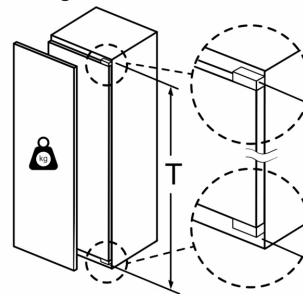

Gefrierteil

- 1 Gefrierfach mit Klappe
- SuperGefrieren: ja

Masse

- Gerätemasse (H x B x T): 177.2 cm x 55.8 cm x 54.5 cm
- Nischenmasse (H x B x T): 177.5 cm x 56.0 cm x 55.0 cm

Technische Informationen

- Türanschlag links, wechselbar
- Anschlusswert: 90 W
- 220 - 240 V

iQ700, Einbau-Kühlschrank mit Gefrierfach, 177.2 x 55.8 cm, Flachscharnier mit Softeinzug KI82FPDE0Y

Maßzeichnungen

Masse in mm

Masse in mm

Masse in mm

Maximal zulässiges Gewicht der Möbelfronten

Montierte Möbeltüren, die das zulässige Gewicht überschreiten, können zu Beschädigungen und zu Funktionsbeeinträchtigung am Scharnier führen.

T: Gerätetürhöhe inklusive	ungedämpftes Scharnier	gedämpftes Scharnier
Scharniere in mm:	Tür in kg:	Tür in kg:
1500-1750	22	22

Masse in mm
Empfehlung Spaltmasse für Flachscharnier

F	R	X
16-19	0-3	2,5
20	0-1	3
	2-3	2,5
21	0-1	3
	2-3	2,5
22	0	4
	1	3,5
	2-3	3