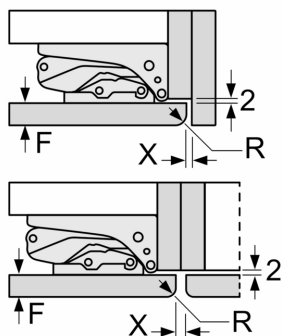

Zubehör

- Eiswürfelschale
- 1 x Eiswürfelschale mit Deckel
- 1 x Flaschenkamm in Türabsteller

SONDERZUBEHÖR

Länderspezifische Optionen

- ¹Auf Basis der Ergebnisse der Normprüfung über 24 Std. Tatsächlicher Verbrauch abhängig von Nutzung/Standort des Geräts.

iQ700, Einbau-Kühlschrank mit Gefrierfach, 177.2 x 55.8 cm, Flachscharnier mit Softeinzug KI82FPDE0Y

Maßzeichnungen

Masse in mm

Masse in mm

Masse in mm

Maximal zulässiges Gewicht der Möbelfronten

Montierte Möbeltüren, die das zulässige Gewicht überschreiten, können zu Beschädigungen und zu Funktionsbeeinträchtigung am Scharnier führen.

T: Gerätetürhöhe inklusive	ungedämpftes Scharnier	gedämpftes Scharnier
Scharniere in mm:	Tür in kg:	Tür in kg:
1500-1750	22	22

Masse in mm
Empfehlung Spaltmasse für Flachscharnier

F	R	X
16-19	0-3	2,5
20	0-1	3
	2-3	2,5
21	0-1	3
	2-3	2,5
22	0	4
	1	3,5
	2-3	3