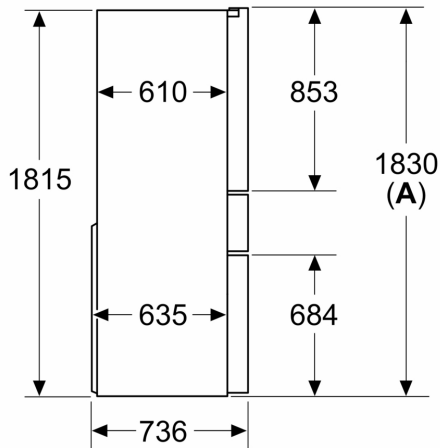

Masse

- Gerätemasse (H x B x T): 183.0 cm x 90.5 cm x 73.6 cm

Technische Informationen

- 4 Rollen zum leichteren Transport, 3 davon höhenverstellbar zur Ausrichtung

Zubehör

Länderspezifische Optionen

- ¹Auf Basis der Ergebnisse der Normprüfung über 24 Std. Tatsächlicher Verbrauch abhängig von Nutzung/Standort des Geräts.
- Damit der deklarierte Energieverbrauch erzielt wird, sind die dem Gerät beigefügten Abstandshalter zu verwenden. Hierdurch vergrößert sich die Gerätetiefe um ca. 3,5 cm. Das Gerät ist ohne Verwendung der Abstandshalter voll funktionsfähig, hat aber einen geringfügig höheren Energieverbrauch.
- 220 - 240 V

**iQ700, Kühl-Gefrierkombination
mehrtürig, Glasfront, 183 x 90.5
cm, Schwarz, Total noFrost
KF96RSBEA**

Maßzeichnungen

Maße in mm

A: Front ist von 1830 bis 1847 mm, bei voll ausgezogenen vorderen Nivellierfüßen, verstellbar

Maße in mm

A: Front ist von 1830 bis 1847 mm, bei voll ausgezogenen vorderen Nivellierfüßen, verstellbar

B: 25 mm für feste Abstandshalter auf der Rückseite hinzufügen

Maße in mm

Maße in mm

A	a	b
≤ 600	0	0
600 < A ≤ 650	50	50
650 < A ≤ 700	65	65
> 700	244	244