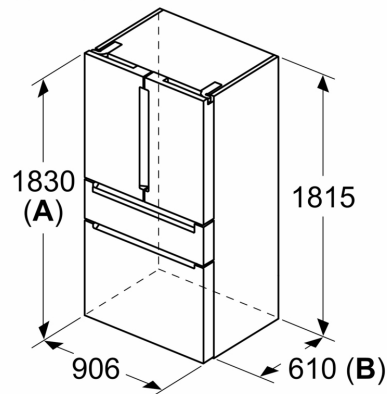

Masse

- Gerätemasse (H x B x T): 183.0 cm x 90.5 cm x 73.6 cm

Technische Informationen

- 4 Rollen zum leichteren Transport, 3 davon höhenverstellbar zur Ausrichtung

Zubehör

Länderspezifische Optionen

- ¹Auf Basis der Ergebnisse der Normprüfung über 24 Std. Tatsächlicher Verbrauch abhängig von Nutzung/Standort des Geräts.
- Damit der deklarierte Energieverbrauch erzielt wird, sind die dem Gerät beigefügten Abstandshalter zu verwenden. Hierdurch vergrößert sich die Gerätetiefe um ca. 3,5 cm. Das Gerät ist ohne Verwendung der Abstandshalter voll funktionsfähig, hat aber einen geringfügig höheren Energieverbrauch.
- 220 - 240 V

**iQ700, Kühl-Gefrierkombination
mehrtürig, Glasfront, 183 x 90.5
cm, Schwarz, Total noFrost
KF96RSBEA**

Maßzeichnungen

Maße in mm

A: Front ist von 1830 bis 1847 mm, bei voll ausgezogenen vorderen Nivellierfüßen, verstellbar

Maße in mm

A: Front ist von 1830 bis 1847 mm, bei voll ausgezogenen vorderen Nivellierfüßen, verstellbar

B: 25 mm für feste Abstandshalter auf der Rückseite hinzufügen

Maße in mm

Maße in mm

A	a	b
≤ 600	0	0
600 < A ≤ 650	50	50
650 < A ≤ 700	65	65
> 700	244	244

A: Möbel- oder Arbeitsplattentiefe

B: Wand Schubladen ausziehbar und herausnehmbar bei 90° geöffneter Tür