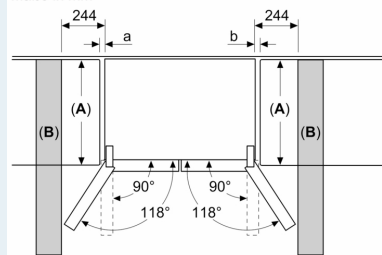

Masse

- Gerätemasse (H x B x T): 183.0 cm x 90.5 cm x 73.6 cm

Technische Informationen

- 4 Rollen zum leichteren Transport, 3 davon höhenverstellbar zur Ausrichtung

Zubehör

Länderspezifische Optionen

- ¹Auf Basis der Ergebnisse der Normprüfung über 24 Std. Tatsächlicher Verbrauch abhängig von Nutzung/Standort des Geräts.
- Damit der deklarierte Energieverbrauch erzielt wird, sind die dem Gerät beigefügten Abstandshalter zu verwenden. Hierdurch vergrößert sich die Gerätetiefe um ca. 3,5 cm. Das Gerät ist ohne Verwendung der Abstandshalter voll funktionsfähig, hat aber einen geringfügig höheren Energieverbrauch.
- 220 - 240 V

**iQ700, Kühl-Gefrierkombination
mehrtürig, Glasfront, 183 x 90.5
cm, Schwarz, Total noFrost
KF96RSBEA**

Maßzeichnungen

Maße in mm

A: Front ist von 1830 bis 1847 mm, bei voll ausgezogenen vorderen Nivellierfüßen, verstellbar

Maße in mm

A: Front ist von 1830 bis 1847 mm, bei voll ausgezogenen vorderen Nivellierfüßen, verstellbar

B: 25 mm für feste Abstandshalter auf der Rückseite hinzufügen

Maße in mm

Maße in mm

A	a	b
≤ 600	0	0
600 < A ≤ 650	50	50
650 < A ≤ 700	65	65
> 700	244	244

A: Möbel- oder Arbeitsplattentiefe

B: Wand Schubladen ausziehbar und herausnehmbar bei 90° geöffneter Tür