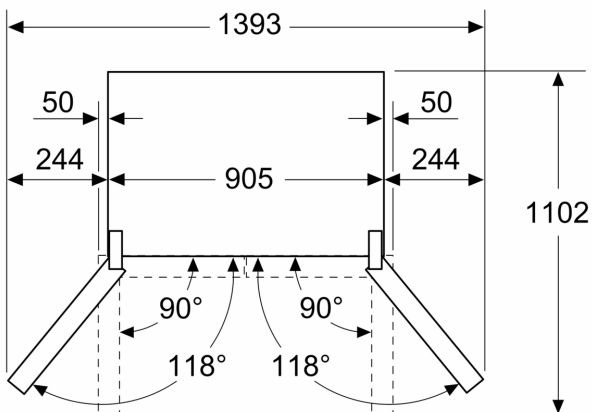

Masse

- Gerätemasse (H x B x T): 183.0 cm x 90.5 cm x 73.6 cm

Technische Informationen

- 4 Rollen zum leichteren Transport, 3 davon höhenverstellbar zur Ausrichtung

Zubehör

Länderspezifische Optionen

- ¹Auf Basis der Ergebnisse der Normprüfung über 24 Std. Tatsächlicher Verbrauch abhängig von Nutzung/Standort des Geräts.
- Damit der deklarierte Energieverbrauch erzielt wird, sind die dem Gerät beigefügten Abstandshalter zu verwenden. Hierdurch vergrößert sich die Gerätetiefe um ca. 3,5 cm. Das Gerät ist ohne Verwendung der Abstandshalter voll funktionsfähig, hat aber einen geringfügig höheren Energieverbrauch.
- 220 - 240 V

**iQ700, Kühl-Gefrierkombination
mehrtürig, Glasfront, 183 x 90.5
cm, Schwarz, Total noFrost
KF96RSBEA**

Maßzeichnungen

Maße in mm

A: Front ist von 1830 bis 1847 mm, bei voll ausgezogenen vorderen Nivellierfüßen, verstellbar

Maße in mm

A: Front ist von 1830 bis 1847 mm, bei voll ausgezogenen vorderen Nivellierfüßen, verstellbar

B: 25 mm für feste Abstandshalter auf der Rückseite hinzufügen

Maße in mm

Maße in mm

A	a	b
≤ 600	0	0
600 < A ≤ 650	50	50
650 < A ≤ 700	65	65
> 700	244	244

A: Möbel- oder Arbeitsplattentiefe

B: Wand Schubladen ausziehbar und herausnehmbar bei 90° geöffneter Tür