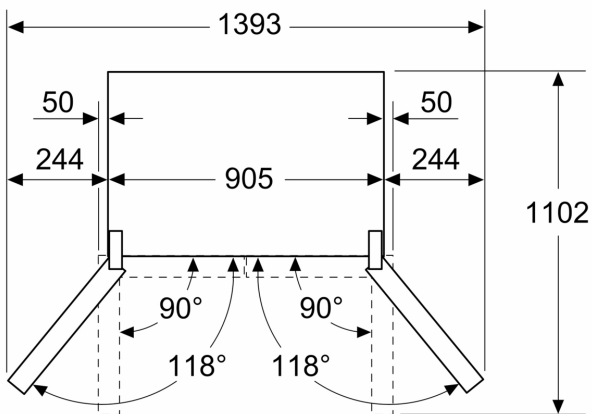

Dimensions

- Dimensions: H 183 x L 91 x P 74 cm

Informations techniques

- Appareil sur 4 roulettes, réglables

Accessoires

- Casier à oeufs
- *Basé sur les résultats de l'essai standard de 24 heures de consommation réelle dépendent de l'utilisation / l'emplacement de l'appareil.
- Pour atteindre la consommation d'énergie annoncée, les butées de

iQ700, Réfrigérateur multi-portes , 183 x 90.5 cm, Noir KF96RSBEA

Dessins sur mesure

Mesures en mm

A: La façade est réglable de 1830 à 1847 mm, avec les pieds de nivellement avant à sortie totale

Mesures en mm

A: La façade est réglable de 1830 à 1847 mm, avec les pieds de nivellement avant à sortie totale

B: Ajoutez 25 mm pour les entretoises fixes au dos

Mesures en mm

Mesures en mm

A	a	b
≤ 600	0	0
600 < A ≤ 650	50	50
650 < A ≤ 700	65	65
> 700	244	244