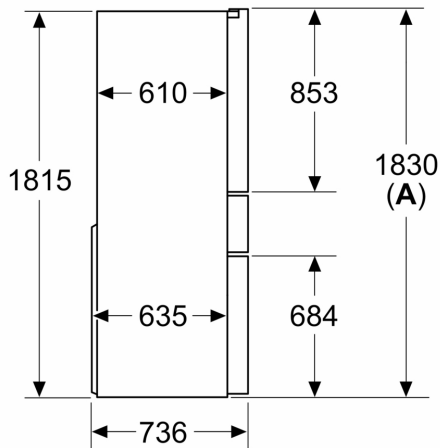

Dimensions

- Dimensions: H 183 x L 91 x P 74 cm

Informations techniques

- Appareil sur 4 roulettes, réglables

Accessoires

- Casier à oeufs
- *Basé sur les résultats de l'essai standard de 24 heures de consommation réelle dépendent de l'utilisation / l'emplacement de l'appareil.
- Pour atteindre la consommation d'énergie annoncée, les butées de

iQ700, Réfrigérateur multi-portes , 183 x 90.5 cm, Noir KF96RSBEA

Dessins sur mesure

Mesures en mm

A: La façade est réglable de 1830 à 1847 mm, avec les pieds de nivellement avant à sortie totale

Mesures en mm