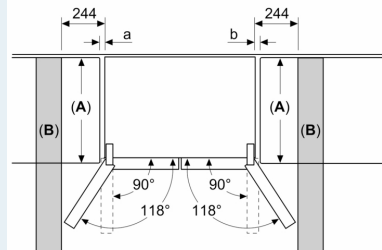

Dimensions

- Dimensions: H 183 x L 91 x P 74 cm

Informations techniques

- Appareil sur 4 roulettes, réglables

Accessoires

- Casier à oeufs
- *Basé sur les résultats de l'essai standard de 24 heures de consommation réelle dépendent de l'utilisation / l'emplacement de l'appareil.
- Pour atteindre la consommation d'énergie annoncée, les butées de

iQ700, Réfrigérateur multi-portes , 183 x 90.5 cm, Noir KF96RSBEA

Dessins sur mesure

Mesures en mm

A: La façade est réglable de 1830 à 1847 mm, avec les pieds de nivellement avant à sortie totale

Mesures en mm

A: La façade est réglable de 1830 à 1847 mm, avec les pieds de nivellement avant à sortie totale

B: Ajoutez 25 mm pour les entretoises fixes au dos

Mesures en mm

Mesures en mm

A	a	b
≤ 600	0	0
600 < A ≤ 650	50	50
650 < A ≤ 700	65	65
> 700	244	244