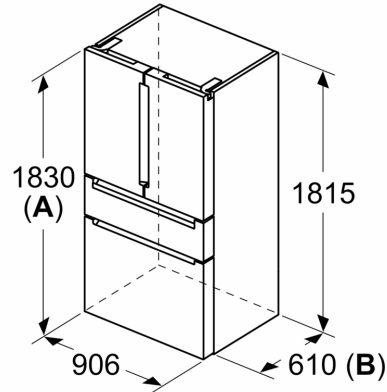

Dimensions

- Dimensions: H 183 x L 91 x P 74 cm

Informations techniques

- Appareil sur 4 roulettes, réglables

Accessoires

- Casier à oeufs
- *Basé sur les résultats de l'essai standard de 24 heures de consommation réelle dépendent de l'utilisation / l'emplacement de l'appareil.
- Pour atteindre la consommation d'énergie annoncée, les butées de

iQ700, Réfrigérateur multi-portes , 183 x 90.5 cm, Noir KF96RSBEA

Dessins sur mesure

Mesures en mm

A: La façade est réglable de 1830 à 1847 mm, avec les pieds de nivellement avant à sortie totale

Mesures en mm