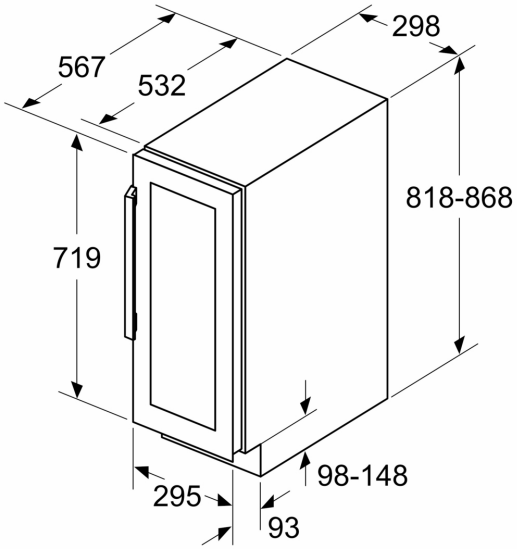

Ausstattung

Technische Daten

| | |
|--|------------------------|
| Energieeffizienzklasse ¹ : | F |
| Durchschnittlicher Energieverbrauch in Kilowattstunden pro Jahr (kWh/a): | 100 kWh/annum |
| Mögliche Anzahl von 0,75-l-Flaschen: | 21 |
| Luftschallemissionen: | 38 dB(A) re 1pW |
| Luftschallemissionsklasse: | C |
| Bauform: | Einbau |
| Dekorrahmen/ -platte: | Nicht möglich |
| Höhe: | 818 mm |
| Gerätebreite: | 298 mm |
| Tiefe: | 567 mm |
| Nischenmaße für Installation (H x B x T): | 820x300x550 mm |
| Nettogewicht: | 26.5 kg |
| Anschlusswert: | 70 W |
| Absicherung: | 6 A |
| Innenlüfter: | Ja |
| Spannung: | 220-240 V |
| Frequenz: | 50-60 Hz |
| Länge Netzkabel: | 230 cm |
| Steckerart: | Schuko-/Gardy.m.Erdung |
| Anzahl Verdichter: | 1 |
| Anzahl unabhängiger Kühlkreisläufe: | 1 |
| Scharniere wechselbar: | Ja |
| Schalter Innenbeleuchtung: | Nein |
| EAN-Nummer: | 4242003893623 |
| Marke: | Siemens |
| Internationale Bestellbezeichnung: | KU20VHF0 |
| Gerätetyp: | Weinlagerschrank |

Weinlagern:

- Anzahl der Temparturzonen: 1
- Temperaturbereich: 5-20 °C
- Anzahl Holzroste Köhlen: 3 Stck

Technische Informationen

- Gerätemasse (H x B x T): 81.8 cm x 29.8 cm x 56.7 cm
- Be- und Entlüftung komplett durch den Sockel
- Türöffnungswinkel 115°
- Sockelhöhe verstellbar von 10,2 bis 18,1 cm
- Türanschlag rechts, wechselbar
- Dieses Gerät ist ausschliesslich zur Lagerung von Wein bestimmt

iQ500, Einbau-Weinkühlschrank,
81.8 x 29.8 cm
KU20WVHF0

Maßzeichnungen

Maße in mm

Maße in mm

Maße in mm