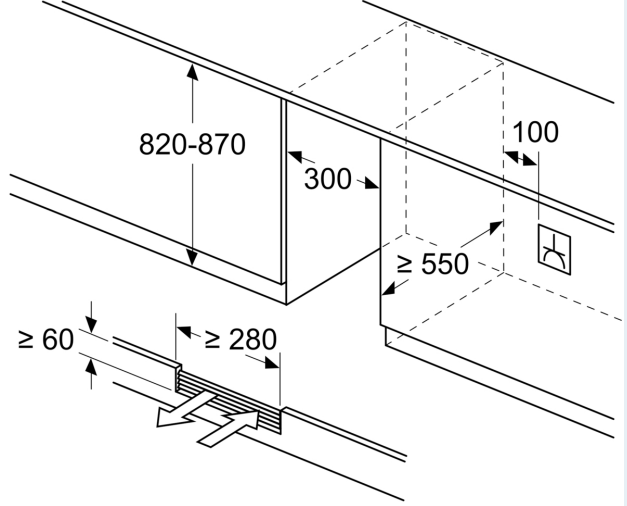

Weinlagern:

- Anzahl der Temparturzonen: 1
- Temperaturbereich: 5-20 °C
- Anzahl Holzroste Köhlen: 3 Stck

Technische Informationen

- Gerätemasse (H x B x T): 81.8 cm x 29.8 cm x 56.7 cm
- Be- und Entlüftung komplett durch den Sockel
- Türöffnungswinkel 115°
- Sockelhöhe verstellbar von 10,2 bis 18,1 cm
- Türanschlag rechts, wechselbar
- Dieses Gerät ist ausschliesslich zur Lagerung von Wein bestimmt

iQ500, Einbau-Weinkühlschrank,
81.8 x 29.8 cm
KU20WVHF0

Maßzeichnungen

Maße in mm

Maße in mm

Maße in mm