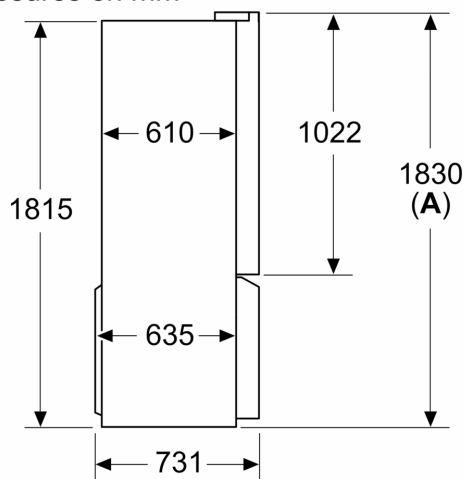

iQ300, Portes pour congélateur, 5, 183 x 90.5 cm, BlackSteel KF96NAXEA

Dessins sur mesure

Mesures en mm

A: La façade est réglable de 1830–1847 mm, avec les pieds de nivellement avant à sortie totale

Mesures en mm