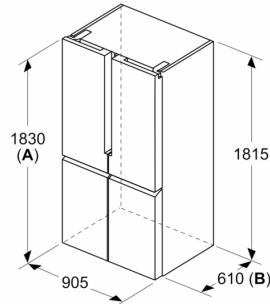

#### Informations techniques

- Dimensions: H 183 x L 91 x P 73 cm
- Appareil sur 4 roulettes, réglables
- 220 - 240 V
- Pour atteindre la consommation d'énergie annoncée, les butées de ventilations jointes doivent être utilisées. En conséquence, la profondeur de l'appareil s'accroît d'environ 3,5 cm. L'appareil utilisé sans ces butées est parfaitement fonctionnel, mais a une consommation sensiblement plus élevée.
- <sup>1</sup>Basé sur les résultats de l'essai standard de 24 heures de consommation réelle dépendent de l'utilisation / l'emplacement de l'appareil.

## iQ300, Portes pour congélateur, 5, 183 x 90.5 cm, BlackSteel KF96NAXEA

Dessins sur mesure

Mesures en mm

**A:** La façade est réglable de 1830–1847 mm, avec les pieds de nivellement avant à sortie totale

Mesures en mm

**A:** La façade est réglable de 1830–1847 mm, avec les pieds de nivellement avant à sortie totale  
**B:** Ajoutez 25 mm pour les pièces d'écartement fixes au dos

Mesures en mm

Mesures en mm