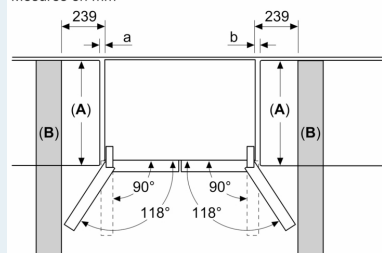

#### Informations techniques

- Dimensions: H 183 x L 91 x P 73 cm
- Appareil sur 4 roulettes, réglables
- 220 - 240 V
- Pour atteindre la consommation d'énergie annoncée, les butées de ventilations jointes doivent être utilisées. En conséquence, la profondeur de l'appareil s'accroît d'environ 3,5 cm. L'appareil utilisé sans ces butées est parfaitement fonctionnel, mais a une consommation sensiblement plus élevée.
- <sup>1</sup>Basé sur les résultats de l'essai standard de 24 heures de consommation réelle dépendent de l'utilisation / l'emplacement de l'appareil.

## iQ300, Portes pour congélateur, 5, 183 x 90.5 cm, BlackSteel KF96NAXEA

Dessins sur mesure

Mesures en mm

**A:** La façade est réglable de 1830–1847 mm, avec les pieds de nivellement avant à sortie totale

Mesures en mm

**A:** La façade est réglable de 1830–1847 mm, avec les pieds de nivellement avant à sortie totale  
**B:** Ajoutez 25 mm pour les pièces d'écartement fixes au dos

Mesures en mm

Mesures en mm

A	a	b
≤ 600	0	0
600 < A ≤ 650	45	45
650 < A ≤ 700	60	60
> 700	239	239

**A:** Profondeur du meuble ou du plan de travail

**B:** Mur  
Les tiroirs peuvent être sortis et extraits lorsque la porte est ouverte à 90°