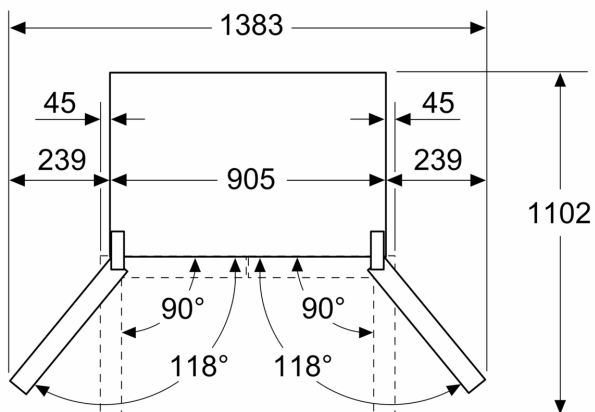

#### Informations techniques

- Dimensions: H 183 x L 91 x P 73 cm
- Appareil sur 4 roulettes, réglables
- 220 - 240 V
- Pour atteindre la consommation d'énergie annoncée, les butées de ventilations jointes doivent être utilisées. En conséquence, la profondeur de l'appareil s'accroît d'environ 3,5 cm. L'appareil utilisé sans ces butées est parfaitement fonctionnel, mais a une consommation sensiblement plus élevée.
- <sup>1</sup>Basé sur les résultats de l'essai standard de 24 heures de consommation réelle dépendent de l'utilisation / l'emplacement de l'appareil.

## iQ300, Portes pour congélateur, 5, 183 x 90.5 cm, BlackSteel KF96NAXEA

Dessins sur mesure

Mesures en mm

**A:** La façade est réglable de 1830–1847 mm, avec les pieds de nivellement avant à sortie totale

Mesures en mm

**A:** La façade est réglable de 1830–1847 mm, avec les pieds de nivellement avant à sortie totale  
**B:** Ajoutez 25 mm pour les pièces d'écartement fixes au dos

Mesures en mm

Mesures en mm