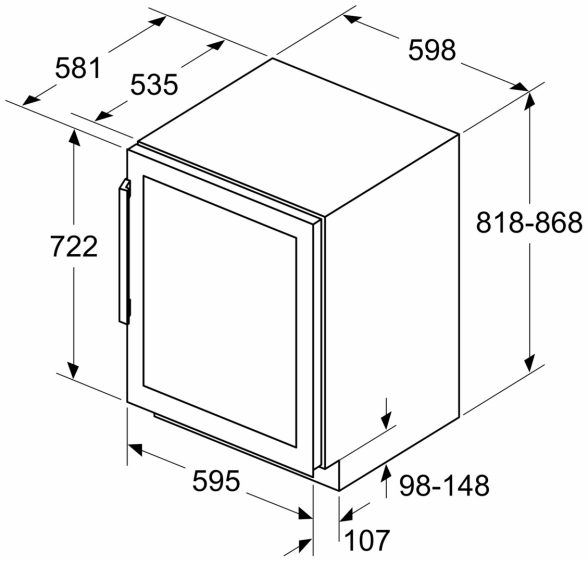

#### Points forts

- Dimensions du produit: 818x598x581 mm
- Classe d'efficacité énergétique<sup>1</sup>: G
- Capacité - bouteilles de 0,75 l type bordeaux: 44
- Émissions de bruit acoustique dans l'air: 38 dB(A) re 1pW
- Nombre de compartiments avec des températures différentes: 2
- Plage de température: 5-20 °C
- Éclairage du présentoir
- Type de porte vitrée: 3 panneaux de verre, Filtre UV

#### Taille et poids

- Dimensions du produit: 818x598x581 mm
- Dimensions du produit emballé: 910x655x700 mm
- Hauteur minimum de la niche d'encastrement: 820 mm
- Hauteur de niche: 820 mm
- Hauteur minimum de la niche d'encastrement: 600 mm
- Largeur maximum de la niche d'encastrement: 600 mm
- Profondeur de la niche d'encastrement: 560 mm
- Poids net: 44.2 kg
- Longueur du cordon électrique: 230 cm

#### Connectivité

<sup>1</sup> Sur une échelle de classes d'efficacité énergétique de A à G

<sup>2</sup> Sur une échelle de classes d'efficacité énergétique de A à G

iQ500, Cave à vin encastrable,  
81.8 x 59.8 cm  
KU21WAHG0

Dessins sur mesure

Mesures en mm

mesures en mm

mesures en mm