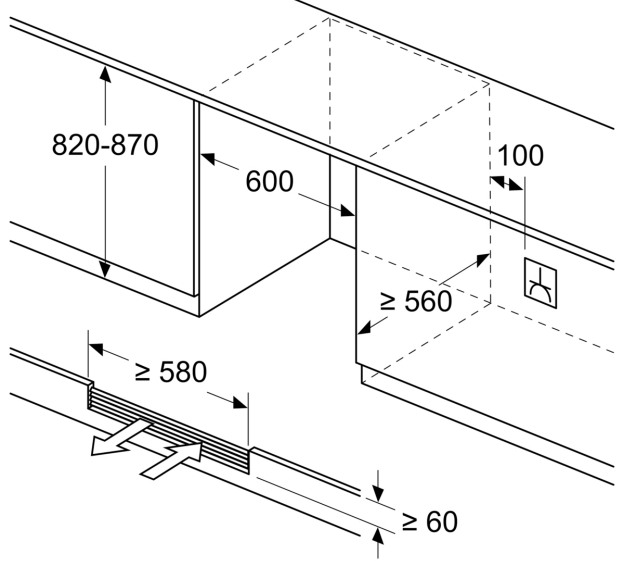

#### Points forts

- Dimensions du produit: 818x598x581 mm
- Classe d'efficacité énergétique<sup>1</sup>: G
- Capacité - bouteilles de 0,75 l type bordeaux: 44
- Émissions de bruit acoustique dans l'air: 38 dB(A) re 1pW
- Nombre de compartiments avec des températures différentes: 2
- Plage de température: 5-20 °C
- Éclairage du présentoir
- Type de porte vitrée: 3 panneaux de verre, Filtre UV

#### Taille et poids

- Dimensions du produit: 818x598x581 mm
- Dimensions du produit emballé: 910x655x700 mm
- Hauteur minimum de la niche d'encastrement: 820 mm
- Hauteur de niche: 820 mm
- Hauteur minimum de la niche d'encastrement: 600 mm
- Largeur maximum de la niche d'encastrement: 600 mm
- Profondeur de la niche d'encastrement: 560 mm
- Poids net: 44.2 kg
- Longueur du cordon électrique: 230 cm

#### Connectivité

<sup>1</sup> Sur une échelle de classes d'efficacité énergétique de A à G

<sup>2</sup> Sur une échelle de classes d'efficacité énergétique de A à G

iQ500, Cave à vin encastrable,  
81.8 x 59.8 cm  
KU21WAHG0

Dessins sur mesure

Mesures en mm

mesures en mm

mesures en mm