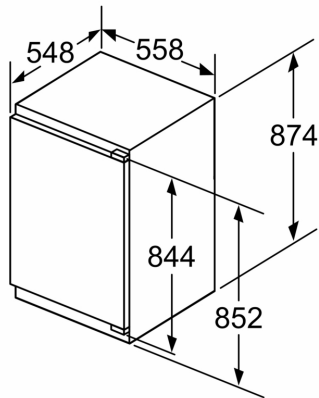

Environnement et sécurité

Système fraîcheur

Confort et sécurité

iQ500, Réfrigérateur intégrable, 87.4 x 55.8 cm, Charnières plates SoftClose KI21RADD1

Dessins sur mesure

Poids maximal admissible des façades de l'appareil

A	B	C	D
1500-1750	22	22	
720-1400	19	19	B+5 / C+5
A1	15	19	
A2	15	19	

Mesures en mm

Mesures en mm

Dessins sur mesure

Mesures en mm

A: ≥ 560 mm (recommandé)

B: Prise

Mesures en mm