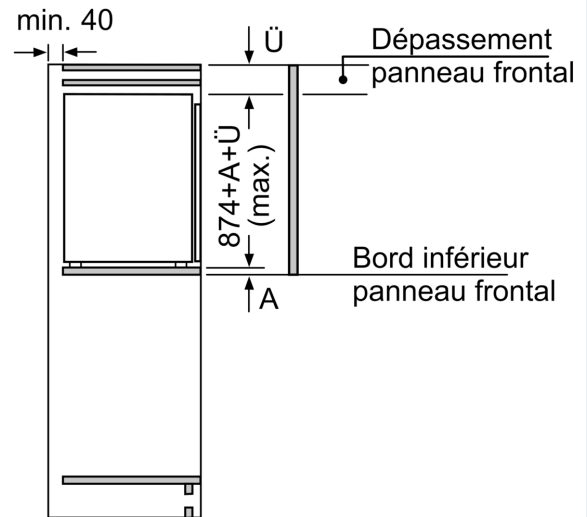

Mesures en mm