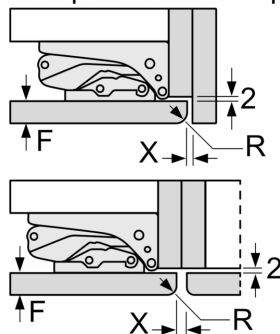

Les façades d'appareils montés qui dépassent le poids autorisé peuvent provoquer des dommages et entraîner un dysfonctionnement des charnières

Δ Poids
 A: Hauteur de la porte de l'appareil, charnières comprises, en mm
 B: Charnière non amortie, façade de l'appareil en kg
 C: Charnière amortie, façade de l'appareil en kg
 D: Charge supplémentaire possible en kg avec le kit de charge lourde

A	B	C	D
1500-1750	22	22	
720-1400	19	19	B+5 / C+5
A1	15	19	
A2	15	19	

Mesures en mm

Mesures en mm

Dessins sur mesure

Mesures en mm

A: ≥ 560 mm (recommandé)

B: Prise

Mesures en mm

Recommandation de dimension d'espace libre pour charnière plate

F	R	X
16-19	0-3	2,5
20	0-1	3
	2-3	2,5
21	0-1	3
	2-3	2,5
22	0	4
	1	3,5
	2-3	3

Les dimensions d'espace libre recommandées dans le tableau doivent être respectées afin d'assurer une ouverture sans collision des portes de l'appareil, et d'éviter ainsi d'endommager les meubles de cuisine.