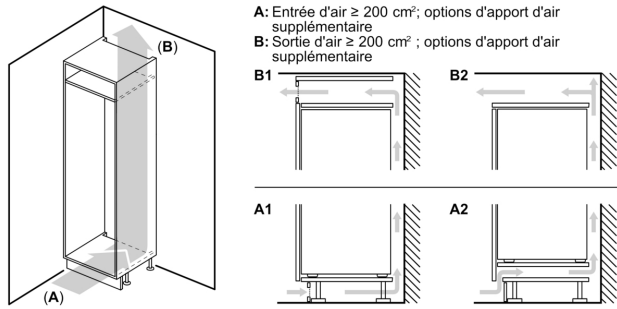

Système fraîcheur

- 1 compartiment hyperFresh avec ajustement du taux d'humidité - garde fruits et légumes frais plus longtemps.

Congélateur

Dimensions

- Dimensions: H 87 x L 56 x P 55 cm
- Dimensions de la niche (H x B x T): 88.0 cm x 56.0 cm x 55.0 cm

Environnement et sécurité

Système fraîcheur

Confort et sécurité

iQ500, Réfrigérateur intégrable, 87.4 x 55.8 cm, Charnières plates SoftClose KI21RADD1

Dessins sur mesure

Poids maximal admissible des façades de l'appareil