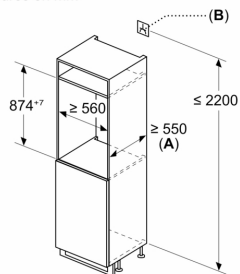

A	B	C	D
1500-1750	22	22	
720-1400	19	19	B+5 / C+5
A1	15	19	
A2	15	19	

Mesures en mm

Mesures en mm

Dessins sur mesure

Mesures en mm

A: ≥ 560 mm (recommandé)

B: Prise

Mesures en mm

Recommandation de dimension d'espace libre pour charnière plate

F	R	X
16-19	0-3	2,5
20	0-1	3
	2-3	2,5
21	0-1	3
	2-3	2,5
22	0	4
	1	3,5
	2-3	3

Les dimensions d'espace libre recommandées dans le tableau doivent être respectées afin d'assurer une ouverture sans collision des portes de l'appareil, et d'éviter ainsi d'endommager les meubles de cuisine.