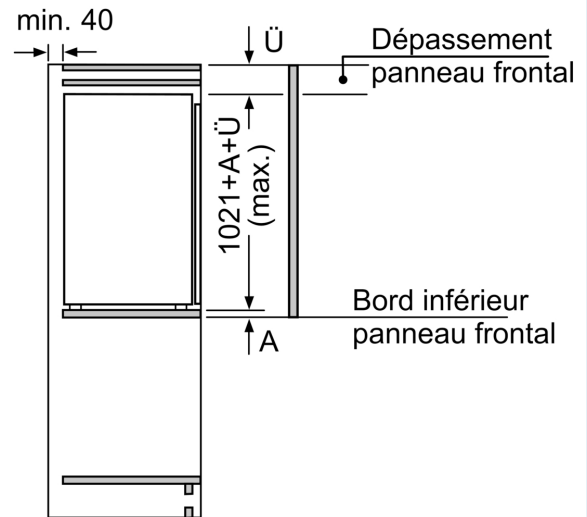

Mesures en mm