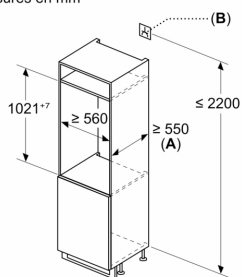

A	B	C	D
1500-1750	22	22	
720-1400	19	19	B+5 / C+5
A1	15	19	
A2	15	19	

Mesures en mm

Mesures en mm

Dessins sur mesure

Mesures en mm

A: ≥ 560 mm (recommandé)

B: Prise

Mesures en mm

Recommandation de dimension d'espace libre pour charnière plate

F	R	X
16-19	0-3	2,5
20	0-1	3
	2-3	2,5
21	0-1	3
	2-3	2,5
22	0	4
	1	3,5
	2-3	3

Les dimensions d'espace libre recommandées dans le tableau doivent être respectées afin d'assurer une ouverture sans collision des portes de l'appareil, et d'éviter ainsi d'endommager les meubles de cuisine.