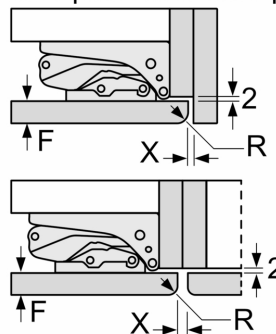

Les façades d'appareils montés qui dépassent le poids autorisé peuvent provoquer des dommages et entraîner un dysfonctionnement des charnières

Δ Poids
A: Hauteur de la porte de l'appareil, charnières comprises, en mm
B: Charnière non amortie, façade de l'appareil en kg
C: Charnière amortie, façade de l'appareil en kg
D: Charge supplémentaire possible en kg avec le kit de charge lourde

A	B	C	D
1500-1750	22	22	
720-1400	19	19	B+5 / C+5
A1	15	19	
A2	15	19	

Mesures en mm

Mesures en mm

Dessins sur mesure

Mesures en mm

A: ≥ 560 mm (recommandé)

B: Prise

Mesures en mm

Recommandation de dimension d'espace libre pour charnière plate

F	R	X
16-19	0-3	2,5
20	0-1	3
	2-3	2,5
21	0-1	3
	2-3	2,5
22	0	4
	1	3,5
	2-3	3

Les dimensions d'espace libre recommandées dans le tableau doivent être respectées afin d'assurer une ouverture sans collision des portes de l'appareil, et d'éviter ainsi d'endommager les meubles de cuisine.