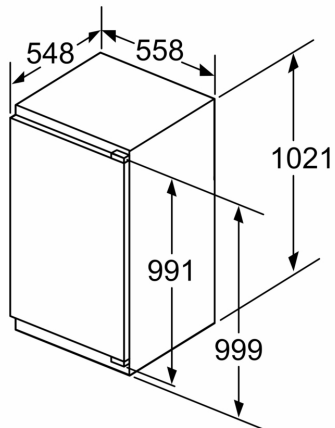

Système fraîcheur

- 1 compartiment hyperFresh avec ajustement du taux d'humidité - garde fruits et légumes frais plus longtemps.

Congélateur

Dimensions

- Dimensions: H 102 x L 56 x P 55 cm
- Dimensions de la niche (H x B x T): 102.5 cm x 56.0 cm x 55.0 cm

Environnement et sécurité

Système fraîcheur

Confort et sécurité

iQ500, Réfrigérateur intégrable, 102.1 x 55.8 cm, Charnières plates SoftClose KI31RADD1

Dessins sur mesure

Poids maximal admissible des façades de l'appareil

A	B	C	D
1500-1750	22	22	
720-1400	19	19	B+5 / C+5
A1	15	19	
A2	15	19	

Mesures en mm

Mesures en mm

Dessins sur mesure

Mesures en mm

A: ≥ 560 mm (recommandé)

B: Prise

Mesures en mm