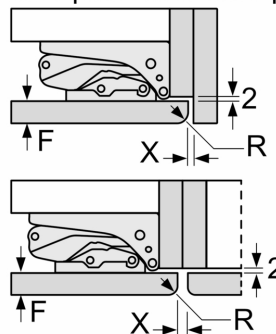

### Mesures en mm

## Dessins sur mesure

Mesures en mm

A: ≥ 560 mm (recommandé)

B: Prise

Mesures en mm

Recommandation de dimension d'espace libre pour charnière plate

F	R	X
16-19	0-3	2,5
20	0-1	3
	2-3	2,5
21	0-1	3
	2-3	2,5
22	0	4
	1	3,5
	2-3	3

Les dimensions d'espace libre recommandées dans le tableau doivent être respectées afin d'assurer une ouverture sans collision des portes de l'appareil, et d'éviter ainsi d'endommager les meubles de cuisine.