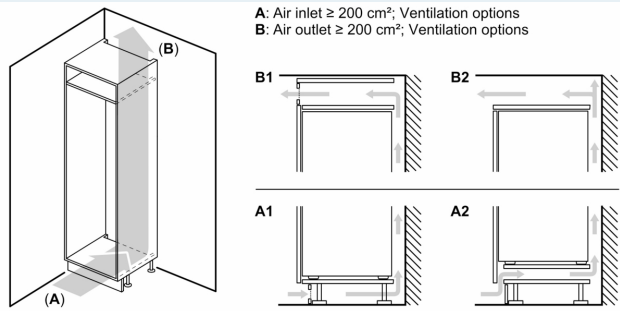

iQ500, Réfrigérateur intégrable avec compartiment congélation, 87.4 x 55.8 cm, Charnières plates SoftClose KI22LADD1

Dessins sur mesure