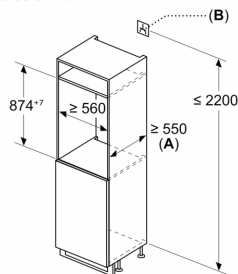

Dessins sur mesure

Mesures en mm