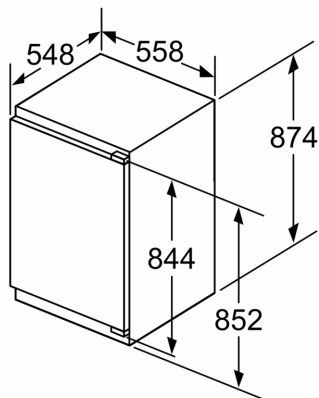

Mesures en mm