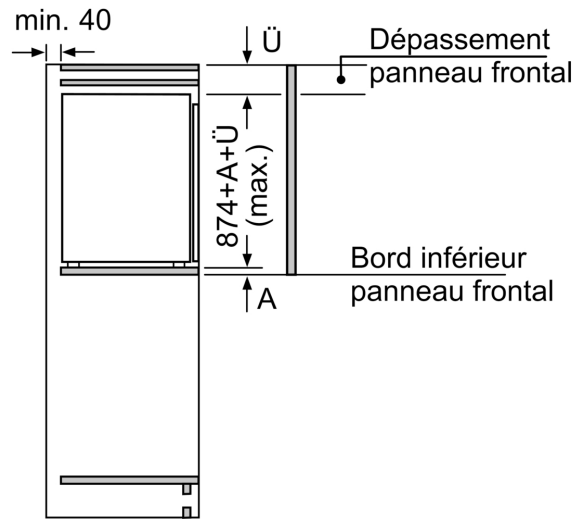

Poids maximal admissible des façades de l'appareil

Les façades d'appareils montés qui dépassent le poids autorisé peuvent provoquer des dommages et entraîner un dysfonctionnement des charnières

A: Poids
A: Hauteur de la porte de l'appareil, charnières comprises, en mm
B: Charnière non amortie, façade de l'appareil en kg
C: Charnière amortie, façade de l'appareil en kg
D: Charge supplémentaire possible en kg avec le kit de charge lourde

A	B	C	D
1500-1750	22	22	B+5 / C+5
720-1400	19	19	
A1	15	19	
A2	15	19