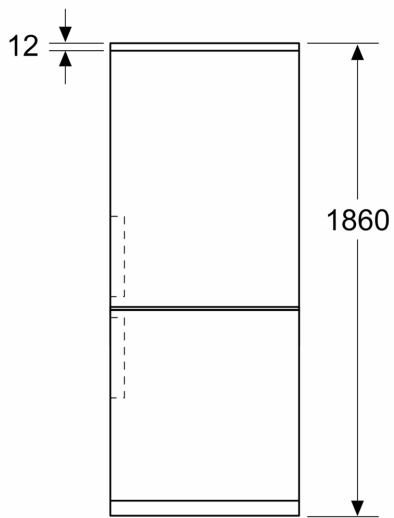

Taille et poids

- Dimensions du produit: 1860x600x665 mm
- Dimensions du produit emballé: 1925x660x780 mm
- Poids net: 65.9 kg
- Longueur du cordon électrique: 225 cm

Fonctionnalités spécifiques

- Système de fraîcheur : hyperFresh
- Appareil extra silencieux
- Type de rack à bouteilles: 1 support à bouteilles
- Liste des avertissements: Augmentation de température, Porte ouverte réfrigérateur
- Total noFrost
- Type d'affichage: LED
- Supercooling
- superFreezing

Connectivité

¹ Sur une échelle de classes d'efficacité énergétique de A à G

² Sur une échelle de classes d'efficacité énergétique de A à G

iQ300, Réfrigérateur-congélateur
pose libre avec compartiment
congélation en bas, 186 x 60 cm,
Acier inox
KG36N2ICF

Dessins sur mesure

Mesures en mm

Mesures en mm

Mesures en mm