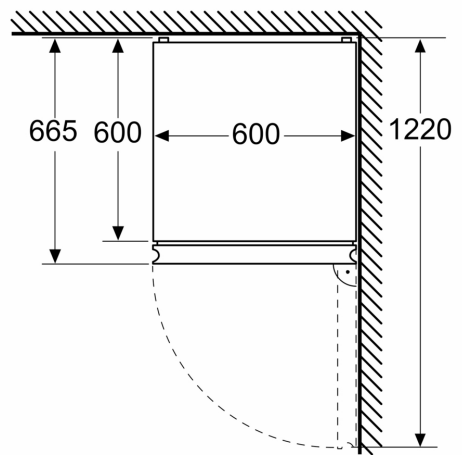

Connectivité

¹ Sur une échelle de classes d'efficacité énergétique de A à G

² Sur une échelle de classes d'efficacité énergétique de A à G

iQ300, Réfrigérateur-congélateur
pose libre avec compartiment
congélation en bas, 186 x 60 cm,
Acier inox
KG36N2ICF

Dessins sur mesure

Mesures en mm

Mesures en mm

Mesures en mm