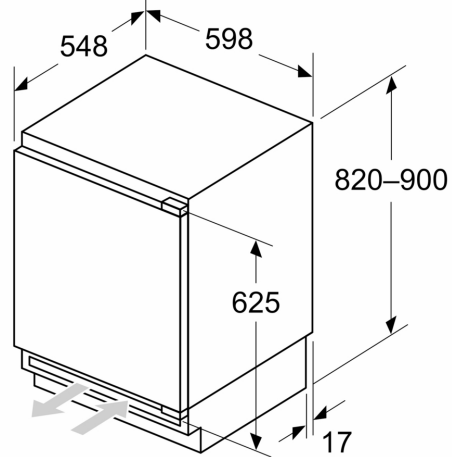

F	R	X
16-19	0-3	2,5
20	0-1	3
	2-3	2,5
21	0-1	3
	2-3	2,5
22	0	4
	1	3,5
	2-3	3

Les dimensions d'espace libre recommandées dans le tableau doivent être respectées afin d'assurer une ouverture sans collision des portes de l'appareil, et d'éviter ainsi d'endommager les meubles de cuisine.

Mesures en mm