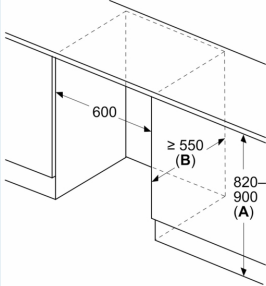

Dimensions

- Dimensions de la niche (H x B x T): 82.0 cm x 60.0 cm x 55.0 cm
- Dimensions: H 82 x L 60 x P 55 cm

Accessoires

- bac à glaçons

Options spécifiques au pays

- ¹Basé sur les résultats de l'essai standard de 24 heures de consommation réelle dépendent de l'utilisation / l'emplacement de l'appareil.

Confort et sécurité

iQ500, Réfrigérateur intégrable avec compartiment congélation sous plan, 82 x 59.8 cm, Charnières plates SoftClose KU22LADD0H

Dessins sur mesure

Mesures en mm

Recommandation de dimension d'espace libre pour charnière plate

F	R	X
16-19	0-3	2,5
20	0-1	3
	2-3	2,5
21	0-1	3
	2-3	2,5
22	0	4
	1	3,5
	2-3	3

Les dimensions d'espace libre recommandées dans le tableau doivent être respectées afin d'assurer une ouverture sans collision des portes de l'appareil, et d'éviter ainsi d'endommager les meubles de cuisine.

Mesures en mm

Mesures en mm

A: Hauteur de sous-structure

B: ≥ 560 mm (recommandé)

Espace pour le branchement électrique à côté de l'appareil, sur le côté gauche ou droit

Mesures en mm

A: Entrée d'air ≥ 200 cm²