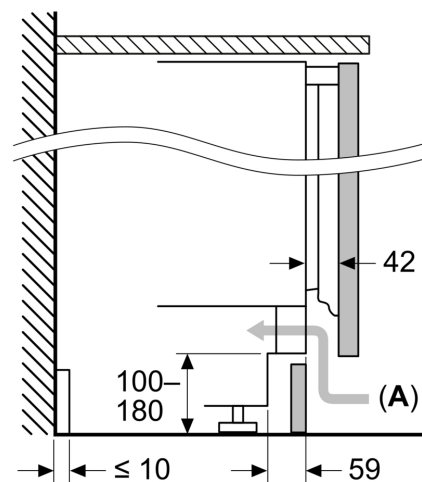

Dimensions

- Dimensions de la niche (H x B x T): 82.0 cm x 60.0 cm x 55.0 cm
- Dimensions: H 82 x L 60 x P 55 cm

Accessoires

- bac à glaçons

Options spécifiques au pays

- ¹Basé sur les résultats de l'essai standard de 24 heures de consommation réelle dépendent de l'utilisation / l'emplacement de l'appareil.

F	R	X
16-19	0-3	2,5
20	0-1	3
	2-3	2,5
21	0-1	3
	2-3	2,5
22	0	4
	1	3,5
	2-3	3

Les dimensions d'espace libre recommandées dans le tableau doivent être respectées afin d'assurer une ouverture sans collision des portes de l'appareil, et d'éviter ainsi d'endommager les meubles de cuisine.

Mesures en mm

Mesures en mm

A: Hauteur de sous-structure

B: ≥ 560 mm (recommandé)

Espace pour le branchement électrique à côté de l'appareil, sur le côté gauche ou droit

Mesures en mm

A: Entrée d'air ≥ 200 cm²