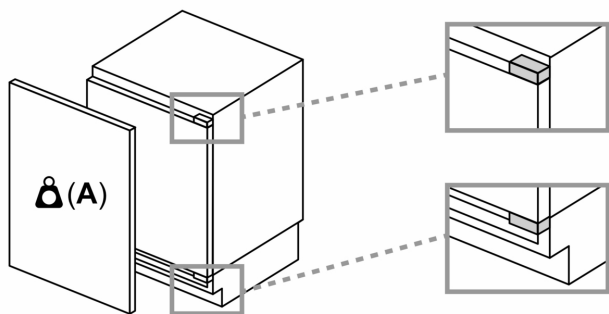

Dessins sur mesure

Poids maximal admissible des façades de l'appareil

Les façades d'appareils montés qui dépassent le poids autorisé peuvent provoquer des dommages et entraîner un dysfonctionnement des charnières

A: Poids $\leq$ 12 kg