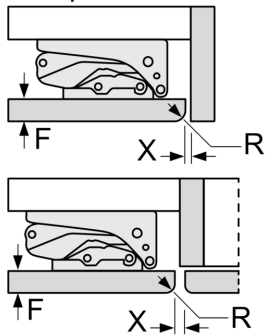

Informations techniques

- Charnières à droite, réversibles
- Montage possible en dessous/entre, inté
- Ventilation et sortie d'air au niveau du socle
- Longueur du câble d'alimentation: 230 cm
- 220 - 240 V

Dimensions

- Dimensions de la niche (H x B x T): 82.0 cm x 60.0 cm x 55.0 cm
- Dimensions: H 82 x L 60 x P 55 cm

Accessoires

- bac à glaçons

Options spécifiques au pays

- ¹Basé sur les résultats de l'essai standard de 24 heures de consommation réelle dépendent de l'utilisation / l'emplacement de l'appareil.

Confort et sécurité

iQ500, Réfrigérateur intégrable avec compartiment congélation sous plan, 82 x 59.8 cm, Charnières plates SoftClose KU22LADD0H

Dessins sur mesure

Mesures en mm

Recommandation de dimension d'espace libre pour charnière plate

F	R	X
16-19	0-3	2,5
20	0-1	3
	2-3	2,5
21	0-1	3
	2-3	2,5
22	0	4
	1	3,5
	2-3	3

Les dimensions d'espace libre recommandées dans le tableau doivent être respectées afin d'assurer une ouverture sans collision des portes de l'appareil, et d'éviter ainsi d'endommager les meubles de cuisine.