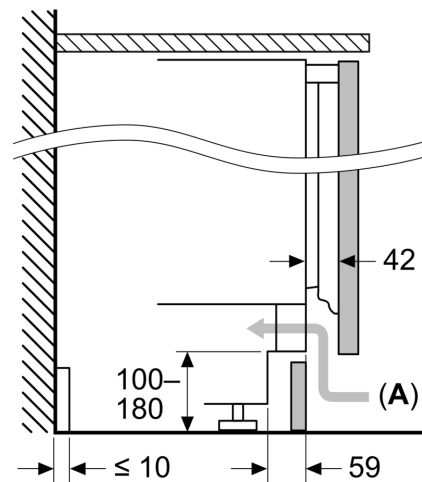

Masse

- Nischenmasse (H x B x T): 82.0 cm x 60.0 cm x 55.0 cm
- Gerätemasse (H x B x T): 82.0 cm x 59.8 cm x 54.8 cm

Zubehör

- Eiswürfelschale

Länderspezifische Optionen

- ¹Auf Basis der Ergebnisse der Normprüfung über 24 Std. Tatsächlicher Verbrauch abhängig von Nutzung/Standort des Geräts.

Komfort und Sicherheit

**iQ500, Unterbau-Kühlschrank mit
Gefrierfach, 82 x 59.8 cm,
Flachscharnier mit Softeinzug
KU22LACD0H**

Maßzeichnungen

Masse in mm
Empfehlung Spaltmasse für Flachscharnier

F	R	X
16-19	0-3	2,5
20	0-1	3
21	2-3	2,5
	0-1	3
22	2-3	2,5
	0	4
	1	3,5
	2-3	3

Die in der Tabelle empfohlenen Spaltmasse sind einzuhalten, um eine kollisionsfreie Öffnung der Gerätetüre zu gewährleisten und Beschädigungen am Küchenmöbel zu vermeiden.

Maße in mm

Maße in mm

A: Unterbauhöhe
B: ≥ 560 mm (empfohlen)
Platz für elektrischen Anschluss
seitlich rechts oder links neben dem
Gerät

Maße in mm

A: Lufteintritt ≥ 200 cm²

Maßzeichnungen

Maximal zulässiges Gewicht der Möbelfronten

Montierte Möbelfronten, die das zulässige Gewicht überschreiten, können zu Beschädigungen und zu Funktionsbeeinträchtigungen der Scharniere führen