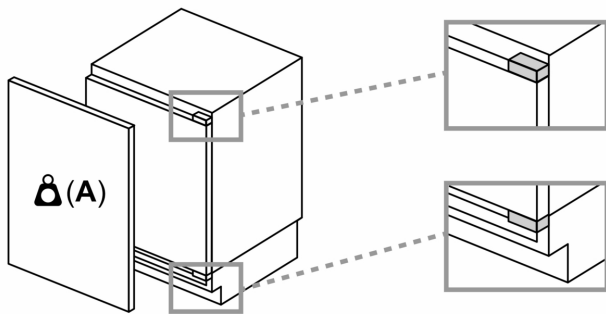

Masse

- Nischenmasse (H x B x T): 82.0 cm x 60.0 cm x 55.0 cm
- Gerätemasse (H x B x T): 82.0 cm x 59.8 cm x 54.8 cm

Zubehör

- Eiswürfelschale

Länderspezifische Optionen

- ¹Auf Basis der Ergebnisse der Normprüfung über 24 Std. Tatsächlicher Verbrauch abhängig von Nutzung/Standort des Geräts.

Die in der Tabelle empfohlenen Spaltmasse sind einzuhalten, um eine kollisionsfreie Öffnung der Gerätetüre zu gewährleisten und Beschädigungen am Küchenmöbel zu vermeiden.

Maße in mm

Maße in mm

A: Unterbauhöhe
B: ≥ 560 mm (empfohlen)
Platz für elektrischen Anschluss
seitlich rechts oder links neben dem
Gerät

Maße in mm

A: Lufteintritt ≥ 200 cm²

Maßzeichnungen

Maximal zulässiges Gewicht der Möbelfronten

Montierte Möbelfronten, die das zulässige Gewicht überschreiten, können zu Beschädigungen und zu Funktionsbeeinträchtigungen der Scharniere führen