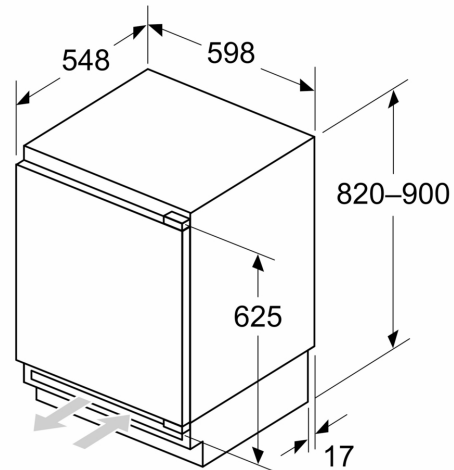

Gefrierteil

- Nutzinhalt Gefrierteil: 17 l
- Lagerzeit bei Störung : 9 h
- SuperGefrieren: ja
- Gefriervermögen (kg/24h): 3
- Pizza-gerechtes Gefrierfach

Technische Informationen

- Türanschlag links, wechselbar
- vollintegrierbar
- Be- und Entlüftung im Sockelbereich
- Länge des Anschlusskabel: 230 cm
- 220 - 240 V

Masse

- Nischenmasse (H x B x T): 82.0 cm x 60.0 cm x 55.0 cm
- Gerätemasse (H x B x T): 82.0 cm x 59.8 cm x 54.8 cm

Zubehör

- Eiswürfelschale

Länderspezifische Optionen

- ¹Auf Basis der Ergebnisse der Normprüfung über 24 Std. Tatsächlicher Verbrauch abhängig von Nutzung/Standort des Geräts.

Komfort und Sicherheit

**iQ500, Unterbau-Kühlschrank mit
Gefrierfach, 82 x 59.8 cm,
Flachscharnier mit Softeinzug
KU22LACD0H**

Maßzeichnungen

Masse in mm
Empfehlung Spaltmasse für Flachscharnier

F	R	X
16-19	0-3	2,5
20	0-1	3
21	2-3	2,5
	0-1	3
22	2-3	2,5
	0	4
	1	3,5
	2-3	3

Die in der Tabelle empfohlenen Spaltmasse sind einzuhalten, um eine kollisionsfreie Öffnung der Gerätetüre zu gewährleisten und Beschädigungen am Küchenmöbel zu vermeiden.

Maße in mm

Maße in mm

A: Unterbauhöhe
B: ≥ 560 mm (empfohlen)
Platz für elektrischen Anschluss
seitlich rechts oder links neben dem
Gerät