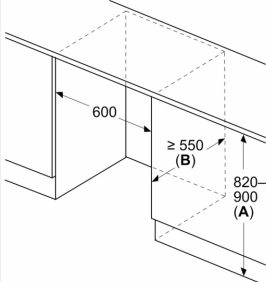

Masse

- Nischenmasse (H x B x T): 82.0 cm x 60.0 cm x 55.0 cm
- Gerätemasse (H x B x T): 82.0 cm x 59.8 cm x 54.8 cm

Zubehör

- Eiswürfelschale

Länderspezifische Optionen

- ¹Auf Basis der Ergebnisse der Normprüfung über 24 Std. Tatsächlicher Verbrauch abhängig von Nutzung/Standort des Geräts.

Komfort und Sicherheit

**iQ500, Unterbau-Kühlschrank mit
Gefrierfach, 82 x 59.8 cm,
Flachscharnier mit Softeinzug
KU22LACD0H**

Maßzeichnungen

Masse in mm
Empfehlung Spaltmasse für Flachscharnier

F	R	X
16-19	0-3	2,5
20	0-1	3
21	2-3	2,5
	0-1	3
22	2-3	2,5
	0	4
	1	3,5
	2-3	3

Die in der Tabelle empfohlenen Spaltmasse sind einzuhalten, um eine kollisionsfreie Öffnung der Gerätetüre zu gewährleisten und Beschädigungen am Küchenmöbel zu vermeiden.

Maße in mm

Maße in mm

A: Unterbauhöhe
B: ≥ 560 mm (empfohlen)
Platz für elektrischen Anschluss
seitlich rechts oder links neben dem
Gerät