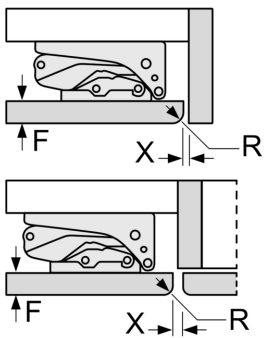

**iQ500, Unterbau-Kühlschrank mit
Gefrierfach, 82 x 59.8 cm,
Flachscharnier mit Softeinzug
KU22LACD0H**

Maßzeichnungen

Masse in mm
Empfehlung Spaltmasse für Flachscharnier