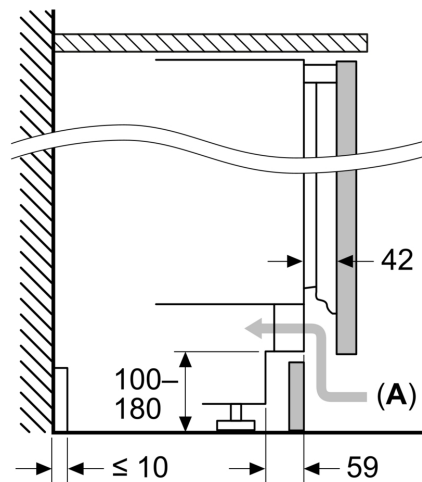

Technische Informationen

- Türanschlag rechts, wechselbar
- vollintegrierbar
- Be- und Entlüftung im Sockelbereich
- Länge des Anschlusskabel: 230 cm
- 220 - 240 V

Masse

- Nischenmasse (H x B x T): 82.0 cm x 60.0 cm x 55.0 cm
- Gerätemasse (H x B x T): 82.0 cm x 59.8 cm x 54.8 cm

Maßzeichnungen

Masse in mm
Empfehlung Spaltmasse für Flachscharnier

F	R	X
16-19	0-3	2,5
20	0-1	3
21	2-3	2,5
	0-1	3
22	2-3	2,5
	0	4
	1	3,5
	2-3	3

Die in der Tabelle empfohlenen Spaltmasse sind einzuhalten, um eine kollisionsfreie Öffnung der Gerätetüre zu gewährleisten und Beschädigungen am Küchenmöbel zu vermeiden.

Maße in mm

Maße in mm

A: Unterbauhöhe
B: ≥ 560 mm (empfohlen)
Platz für elektrischen Anschluss
seitlich rechts oder links neben dem
Gerät

Maße in mm

A: Lufteintritt ≥ 200 cm²

Maßzeichnungen

Maximal zulässiges Gewicht der Möbelfronten