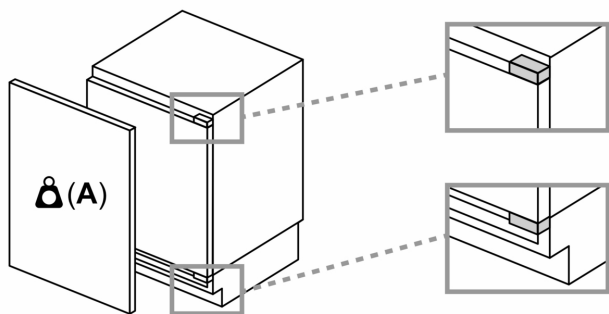

Technische Informationen

- Türanschlag rechts, wechselbar
- vollintegrierbar
- Be- und Entlüftung im Sockelbereich
- Länge des Anschlusskabel: 230 cm
- 220 - 240 V

Masse

- Nischenmasse (H x B x T): 82.0 cm x 60.0 cm x 55.0 cm
- Gerätemasse (H x B x T): 82.0 cm x 59.8 cm x 54.8 cm

Maßzeichnungen

Masse in mm
Empfehlung Spaltmasse für Flachscharnier

F	R	X
16-19	0-3	2,5
20	0-1	3
21	2-3	2,5
	0-1	3
22	2-3	2,5
	0	4
	1	3,5
	2-3	3

Die in der Tabelle empfohlenen Spaltmasse sind einzuhalten, um eine kollisionsfreie Öffnung der Gerätetüre zu gewährleisten und Beschädigungen am Küchenmöbel zu vermeiden.

Maße in mm

Maße in mm

A: Unterbauhöhe
B: ≥ 560 mm (empfohlen)
Platz für elektrischen Anschluss
seitlich rechts oder links neben dem
Gerät

Maße in mm

A: Lufteintritt ≥ 200 cm²

Maßzeichnungen

Maximal zulässiges Gewicht der Möbelfronten