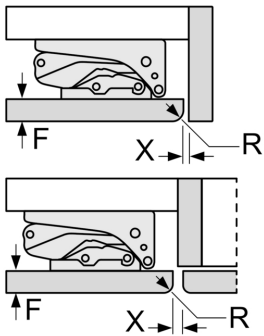

Technische Informationen

- Türanschlag rechts, wechselbar
- vollintegrierbar
- Be- und Entlüftung im Sockelbereich
- Länge des Anschlusskabel: 230 cm
- 220 - 240 V

Masse

- Nischenmasse (H x B x T): 82.0 cm x 60.0 cm x 55.0 cm
- Gerätemasse (H x B x T): 82.0 cm x 59.8 cm x 54.8 cm

Maßzeichnungen

Masse in mm
Empfehlung Spaltmasse für Flachscharnier

F	R	X
16-19	0-3	2,5
20	0-1	3
21	2-3	2,5
	0-1	3
22	2-3	2,5
	0	4
	1	3,5
	2-3	3

Die in der Tabelle empfohlenen Spaltmasse sind einzuhalten, um eine kollisionsfreie Öffnung der Gerätetüre zu gewährleisten und Beschädigungen am Küchenmöbel zu vermeiden.

Maße in mm

Maße in mm

A: Unterbauhöhe
B: ≥ 560 mm (empfohlen)
Platz für elektrischen Anschluss
seitlich rechts oder links neben dem
Gerät

Maße in mm

A: Lufteintritt ≥ 200 cm²

Maßzeichnungen

Maximal zulässiges Gewicht der Möbelfronten