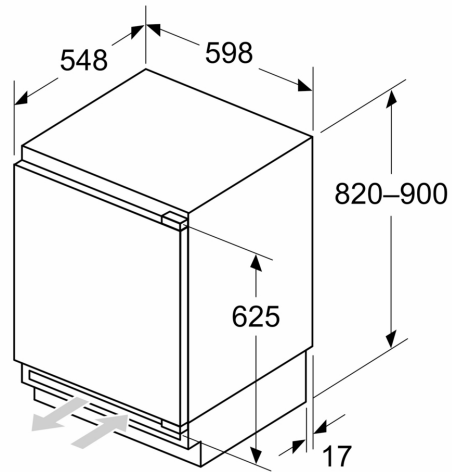

Technische Informationen

- Türanschlag rechts, wechselbar
- vollintegrierbar
- Be- und Entlüftung im Sockelbereich
- Länge des Anschlusskabel: 230 cm
- 220 - 240 V

Masse

- Nischenmasse (H x B x T): 82.0 cm x 60.0 cm x 55.0 cm
- Gerätemasse (H x B x T): 82.0 cm x 59.8 cm x 54.8 cm

Maßzeichnungen

Masse in mm
Empfehlung Spaltmasse für Flachscharnier

F	R	X
16-19	0-3	2,5
20	0-1	3
21	2-3	2,5
	0-1	3
22	2-3	2,5
	0	4
	1	3,5
	2-3	3

Die in der Tabelle empfohlenen Spaltmasse sind einzuhalten, um eine kollisionsfreie Öffnung der Gerätetüre zu gewährleisten und Beschädigungen am Küchenmöbel zu vermeiden.

Maße in mm

Maße in mm

A: Unterbauhöhe
B: ≥ 560 mm (empfohlen)
Platz für elektrischen Anschluss
seitlich rechts oder links neben dem
Gerät

Maße in mm

A: Lufteintritt ≥ 200 cm²

Maßzeichnungen

Maximal zulässiges Gewicht der Möbelfronten