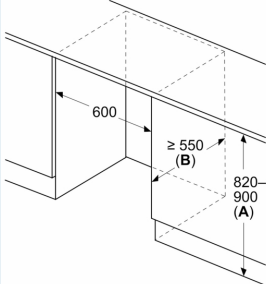

Technische Informationen

- Türanschlag rechts, wechselbar
- vollintegrierbar
- Be- und Entlüftung im Sockelbereich
- Länge des Anschlusskabel: 230 cm
- 220 - 240 V

Masse

- Nischenmasse (H x B x T): 82.0 cm x 60.0 cm x 55.0 cm
- Gerätemasse (H x B x T): 82.0 cm x 59.8 cm x 54.8 cm

Maßzeichnungen

Masse in mm
Empfehlung Spaltmasse für Flachscharnier

F	R	X
16-19	0-3	2,5
20	0-1	3
21	2-3	2,5
	0-1	3
22	2-3	2,5
	0	4
	1	3,5
	2-3	3

Die in der Tabelle empfohlenen Spaltmasse sind einzuhalten, um eine kollisionsfreie Öffnung der Gerätetüre zu gewährleisten und Beschädigungen am Küchenmöbel zu vermeiden.

Maße in mm

Maße in mm

A: Unterbauhöhe
B: ≥ 560 mm (empfohlen)
Platz für elektrischen Anschluss
seitlich rechts oder links neben dem
Gerät

Maße in mm

A: Lufteintritt ≥ 200 cm²

Maßzeichnungen

Maximal zulässiges Gewicht der Möbelfronten