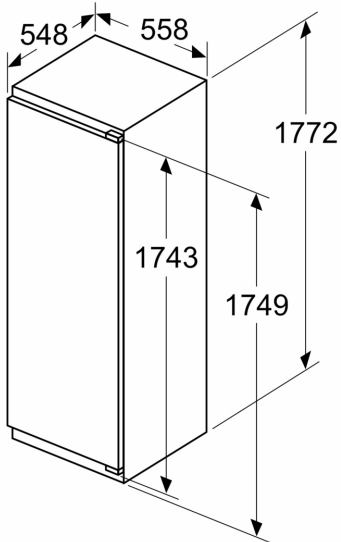

Dimensions

- Dimensions: H 177 x L 56 x P 55 cm
- Dimensions de la niche (H x B x T): 177.5 cm x 56.0 cm x 55.0 cm

Informations techniques

- Charnières à droite, réversibles
- Pieds réglables à l'avant et roulettes à l'arrière
- Longueur du câble d'alimentation: 230 cm
- Classe climatique: SN-ST
- 220 - 240 V

Poids maximal admissible des façades de l'appareil

Les façades d'appareils montés qui dépassent le poids autorisé peuvent provoquer des dommages et entraîner un dysfonctionnement des charnières

Poids

- A: Hauteur de la porte de l'appareil, charnières comprises, en mm
- B: Charnière non amortie, façade de l'appareil en kg
- C: Charnière amortie, façade de l'appareil en kg

D: Charge supplémentaire possible en kg avec le kit de charge lourde

A	B	C	D
1500-1750	22	22	
720-1400	19	19	B+5 / C+5
A1	15	19	
A2	15	19	

Mesures en mm

Mesures en mm

Dessins sur mesure

Mesures en mm
Recommandation de dimension d'espace libre pour charnière plate

F	R	X
16-19	0-3	2,5
20	0-1	3
	2-3	2,5
21	0-1	3
	2-3	2,5
22	0	4
	1	3,5
	2-3	3

Les dimensions d'espace libre recommandées dans le tableau doivent être respectées afin d'assurer une ouverture sans collision des portes de l'appareil, et d'éviter ainsi d'endommager les meubles de cuisine.