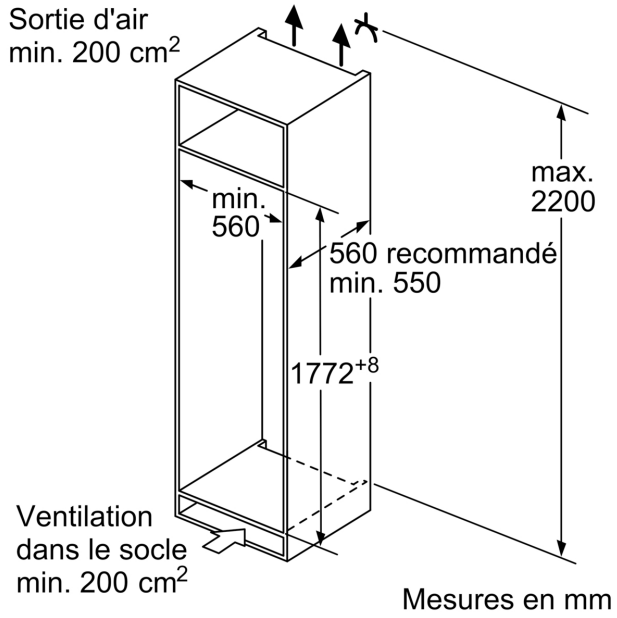

Dimensions

- Dimensions: H 177 x L 56 x P 55 cm
- Dimensions de la niche (H x B x T): 177.5 cm x 56.0 cm x 55.0 cm

Informations techniques

- Charnières à droite, réversibles
- Pieds réglables à l'avant et roulettes à l'arrière
- Longueur du câble d'alimentation: 230 cm
- Classe climatique: SN-ST
- 220 - 240 V

Poids maximal admissible des façades de l'appareil

Les façades d'appareils montés qui dépassent le poids autorisé peuvent provoquer des dommages et entraîner un dysfonctionnement des charnières

Poids

- A: Hauteur de la porte de l'appareil, charnières comprises, en mm
- B: Charnière non amortie, façade de l'appareil en kg
- C: Charnière amortie, façade de l'appareil en kg

D: Charge supplémentaire possible en kg avec le kit de charge lourde

A	B	C	D
1500-1750	22	22	
720-1400	19	19	B+5 / C+5
A1	15	19	
A2	15	19	

Mesures en mm

Mesures en mm

Dessins sur mesure

Mesures en mm
Recommandation de dimension d'espace libre pour charnière plate

F	R	X
16-19	0-3	2,5
20	0-1	3
	2-3	2,5
21	0-1	3
	2-3	2,5
22	0	4
	1	3,5
	2-3	3

Les dimensions d'espace libre recommandées dans le tableau doivent être respectées afin d'assurer une ouverture sans collision des portes de l'appareil, et d'éviter ainsi d'endommager les meubles de cuisine.