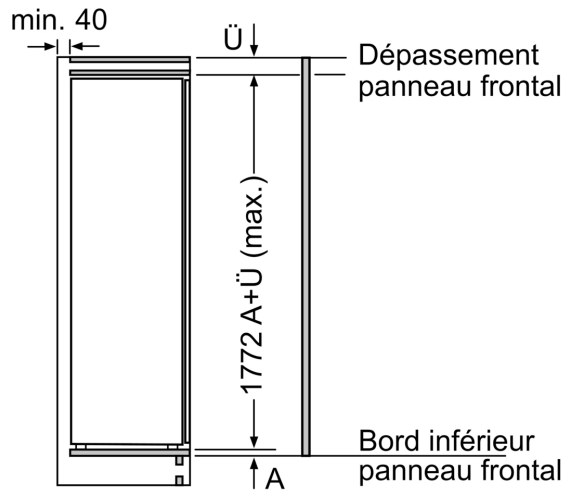

Mesures en mm