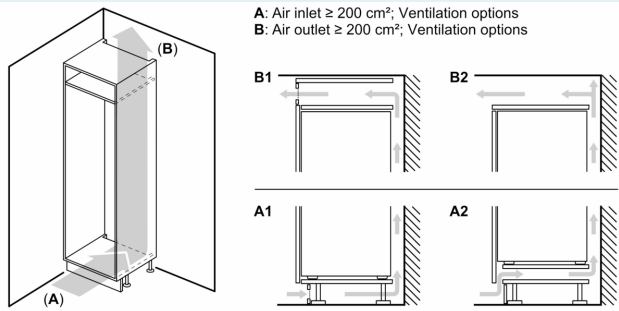

Dimensions

- Dimensions: H 177 x L 56 x P 55 cm
- Dimensions de la niche (H x B x T): 177.5 cm x 56.0 cm x 55.0 cm

Informations techniques

- Charnières à droite, réversibles
- Pieds réglables à l'avant et roulettes à l'arrière
- Longueur du câble d'alimentation: 230 cm
- Classe climatique: SN-ST
- 220 - 240 V

Accessoires

- Kit renfort pour portes lourdes
- bac à glaçons

Options spécifiques au pays

- ¹Basé sur les résultats de l'essai standard de 24 heures de consommation réelle dépendent de l'utilisation / l'emplacement de l'appareil.

Environnement et sécurité

Système fraîcheur

Confort et sécurité

**iQ500, Réfrigérateur intégrable
avec compartiment congélation,
177.2 x 55.8 cm, Charnières
plates SoftClose
KI82LADD0H**

Dessins sur mesure