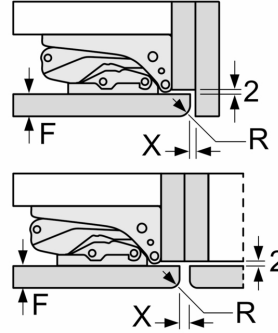

Dimensions

- Dimensions: H 177 x L 56 x P 55 cm
- Dimensions de la niche (H x B x T): 177.5 cm x 56.0 cm x 55.0 cm

Informations techniques

- Charnières à droite, réversibles
- Pieds réglables à l'avant et roulettes à l'arrière
- Longueur du câble d'alimentation: 230 cm
- Classe climatique: SN-ST
- 220 - 240 V

Poids maximal admissible des façades de l'appareil

Les façades d'appareils montés qui dépassent le poids autorisé peuvent provoquer des dommages et entraîner un dysfonctionnement des charnières

Poids

- A: Hauteur de la porte de l'appareil, charnières comprises, en mm
- B: Charnière non amortie, façade de l'appareil en kg
- C: Charnière amortie, façade de l'appareil en kg

D: Charge supplémentaire possible en kg avec le kit de charge lourde

A	B	C	D
1500-1750	22	22	
720-1400	19	19	B+5 / C+5
A1	15	19	
A2	15	19	

Mesures en mm

Mesures en mm

Dessins sur mesure

Mesures en mm
Recommandation de dimension d'espace libre pour charnière plate

F	R	X
16-19	0-3	2,5
20	0-1	3
	2-3	2,5
21	0-1	3
	2-3	2,5
22	0	4
	1	3,5
	2-3	3

Les dimensions d'espace libre recommandées dans le tableau doivent être respectées afin d'assurer une ouverture sans collision des portes de l'appareil, et d'éviter ainsi d'endommager les meubles de cuisine.