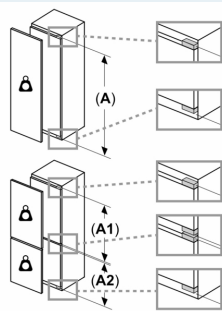

**iQ500, Réfrigérateur intégrable
avec compartiment congélation,
177.2 x 55.8 cm, Charnières
plates SoftClose
KI82LADD0H**

Dessins sur mesure