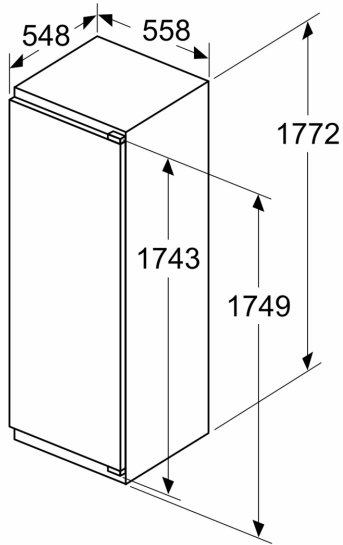

iQ500, Réfrigérateur intégrable, 177.2 x 55.8 cm, Charnières plates SoftClose KI81RADD0H

Dessins sur mesure

Poids maximal admissible des façades de l'appareil

Les façades d'appareils montés qui dépassent le poids autorisé peuvent provoquer des dommages et entraîner un dysfonctionnement des charnières

Δ Poids
A: Hauteur de la porte de l'appareil, charnières comprises, en mm
B: Charnière non amortie, façade de l'appareil en kg
C: Charnière amortie, façade de l'appareil en kg
D: Charge supplémentaire possible en kg avec le kit de charge lourde

A	B	C	D
1500-1750	22	22	B+5 / C+5
720-1400	19	19	
A1	15	19	
A2	15	19	

Mesures en mm

Mesures en mm

Dessins sur mesure

Mesures en mm
Recommandation de dimension d'espace libre pour charnière plate

F	R	X
16-19	0-3	2,5
20	0-1	3
	2-3	2,5
21	0-1	3
	2-3	2,5
22	0	4
	1	3,5
	2-3	3