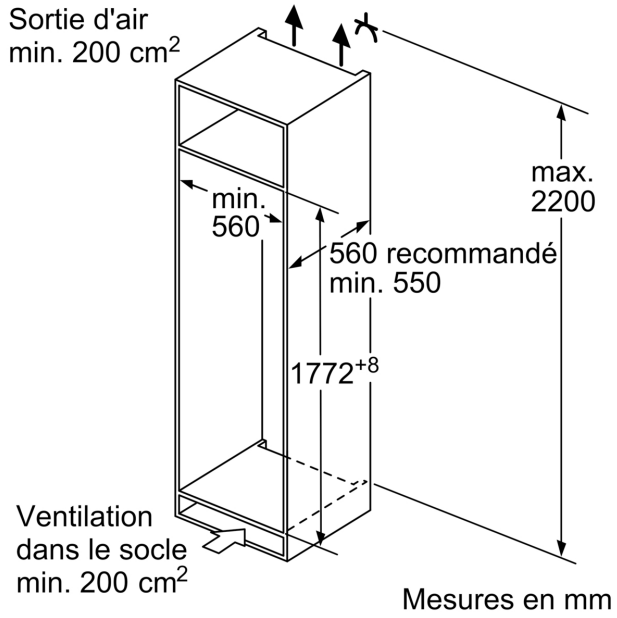

iQ500, Réfrigérateur intégrable, 177.2 x 55.8 cm, Charnières plates SoftClose KI81RADD0H

Dessins sur mesure

Poids maximal admissible des façades de l'appareil

Les façades d'appareils montés qui dépassent le poids autorisé peuvent provoquer des dommages et entraîner un dysfonctionnement des charnières

Δ Poids
A: Hauteur de la porte de l'appareil, charnières comprises, en mm
B: Charnière non amortie, façade de l'appareil en kg
C: Charnière amortie, façade de l'appareil en kg
D: Charge supplémentaire possible en kg avec le kit de charge lourde

A	B	C	D
1500-1750	22	22	B+5 / C+5
720-1400	19	19	
A1	15	19	
A2	15	19	

Mesures en mm

Mesures en mm

Dessins sur mesure

Mesures en mm
Recommandation de dimension d'espace libre pour charnière plate

F	R	X
16-19	0-3	2,5
20	0-1	3
	2-3	2,5
21	0-1	3
	2-3	2,5
22	0	4
	1	3,5
	2-3	3

Les dimensions d'espace libre recommandées dans le tableau doivent être respectées afin d'assurer une ouverture sans collision des portes de l'appareil, et d'éviter ainsi d'endommager les meubles de cuisine.