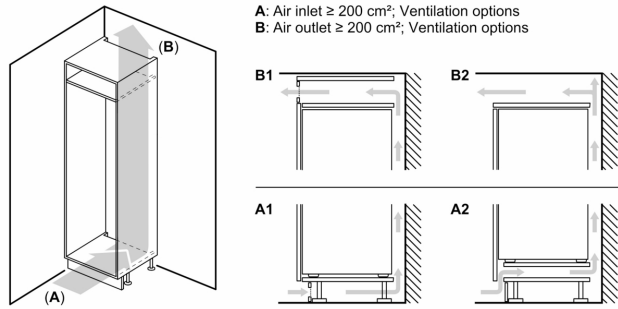

Système fraîcheur

- 1 compartiment hyperFresh avec ajustement du taux d'humidité - garde fruits et légumes frais plus longtemps.
- 1 freshBox

Congélateur

Dimensions

- Dimensions: H 177 x L 56 x P 55 cm
- Dimensions de la niche (H x B x T): 177.5 cm x 56.0 cm x 55.0 cm

iQ500, Réfrigérateur intégrable, 177.2 x 55.8 cm, Charnières plates SoftClose KI81RADD0H

Dessins sur mesure

Poids maximal admissible des façades de l'appareil

Les façades d'appareils montés qui dépassent le poids autorisé peuvent provoquer des dommages et entraîner un dysfonctionnement des charnières