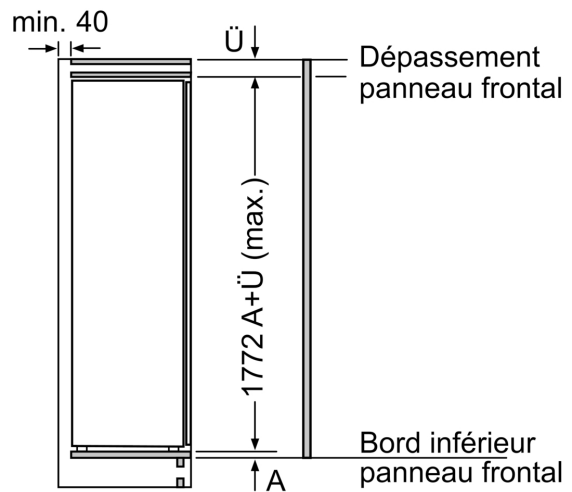

Mesures en mm