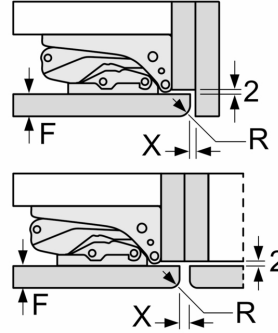

Δ Poids
A: Hauteur de la porte de l'appareil, charnières comprises, en mm
B: Charnière non amortie, façade de l'appareil en kg
C: Charnière amortie, façade de l'appareil en kg
D: Charge supplémentaire possible en kg avec le kit de charge lourde

A	B	C	D
1500-1750	22	22	B+5 / C+5
720-1400	19	19	
A1	15	19	
A2	15	19	

Mesures en mm

Mesures en mm

Dessins sur mesure

Mesures en mm
Recommandation de dimension d'espace libre pour charnière plate

F	R	X
16-19	0-3	2,5
20	0-1	3
	2-3	2,5
21	0-1	3
	2-3	2,5
22	0	4
	1	3,5
	2-3	3

Les dimensions d'espace libre recommandées dans le tableau doivent être respectées afin d'assurer une ouverture sans collision des portes de l'appareil, et d'éviter ainsi d'endommager les meubles de cuisine.