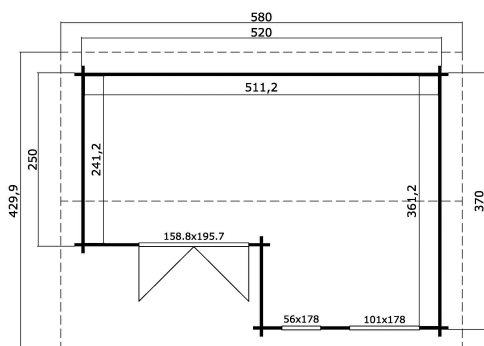

44
mm

3

10

VERPACKUNG: 1 PALETTE(N)

630 x 118 x 66 cm
1500 kg

EAN 9007819013376

DIMENSIONEN

Fläche	15.36 m ²
Dachabmessungen	4.30 x 5.80 m
Rauminhalt m ³	≈ 35.0 m ³
Seitenwandhöhe	≈ 2.11 m
Firsthöhe	≈ 2.51 m
Vordach	≈ 30 cm

FENSTER & TÜR

1 x Doppeltür (DGP+*)	158.8 x 195.7 cm
1 x Einzelfenster öffnet nach innen (DGP+*)	56.0 x 178.0 cm
1 x feststehendes Doppelfenster (DGP+*)	101.0 x 178.0 cm

*DGP+: Premium+ mit Isolierverglasung

DACH UND FUSSBODEN

Dachbretter	18x90 mm
Fussbodenbretter	18x90 mm
Dachfläche	25.52 m ²
Dachwinkel	≈ 12.3 °
Imprägnierte Unterkonstruktion	45x45 mm

*Optional Dacheindeckung