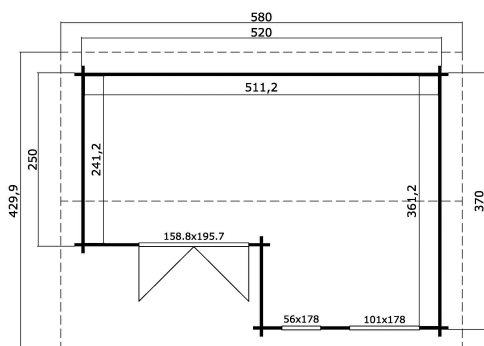

44 mm

3

10

VERPACKUNG: 1 PALETTE(N)

630 x 118 x 66 cm  
1500 kg

EAN 9007819013383

**DIMENSIONEN**

Fläche	15.36 m <sup>2</sup>
Dachabmessungen	4.30 x 5.80 m
Rauminhalt m <sup>3</sup>	≈ 35.0 m <sup>3</sup>
Seitenwandhöhe	≈ 2.11 m
Firsthöhe	≈ 2.51 m
Vordach	≈ 30 cm

**FENSTER & TÜR**

1 x Doppeltür (DGP+*)	158.8 x 195.7 cm
1 x Einzelfenster öffnet nach innen (DGP+*)	56.0 x 178.0 cm
1 x feststehendes Doppelfenster (DGP+*)	101.0 x 178.0 cm

\*DGP+: Premium+ mit Isolierverglasung

**DACH UND FUSSBODEN**

Dachbretter	18x90 mm
Fussbodenbretter	18x90 mm
Dachfläche	25.52 m <sup>2</sup>
Dachwinkel	≈ 12.3 °
Imprägnierte Unterkonstruktion	45x45 mm

\*Optional Dacheindeckung