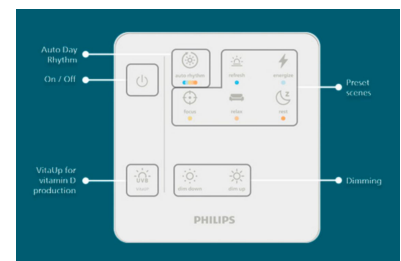

Imitiert den Blick zum Himmel

Entwickelt, um die natürliche Helligkeit, Schatten und die Tiefe des Sonnenlichts wiederzugeben und die Illusion von Tageslicht in Innenräumen zu schaffen

Licht, das sich mit dem Tag bewegt

Auto Day Rhythm passt Helligkeit und Farbton automatisch an den natürlichen Rhythmus des Tageslichts an

Natürliche Tageslichtqualität

Die integrierte BioUp-Engine liefert tagsüber blaues Licht für höhere Aufmerksamkeit und abends warmes Licht zur Entspannung

Licht, das zu Deinen Aktivitäten passt

Fünf vom Tageslicht inspirierte Presets, von hellem Licht zur Konzentration bis zu gemütlicher Entspannungsatmosphäre

Einfache Installation und Steuerung

Einfache und unkomplizierte Installation ohne spezielle Werkzeuge oder Verfahren; intuitive Fernbedienung enthalten