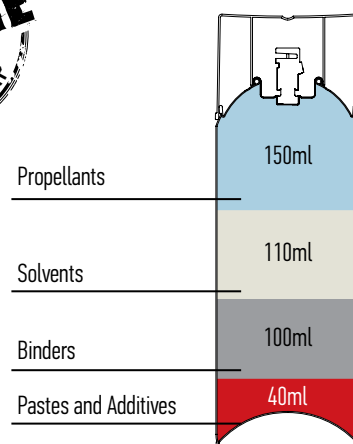

ATTENTION :
Distance de pulvérisation
seulement 15cm

Maston One!®