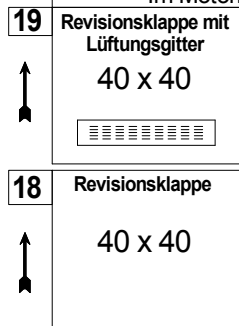

Bei Whirlpoolsystemen mit Abmauerung ist eine Revisionsöffnung von mindestens 40 x 40 cm zwingend erforderlich. Im Motorbereich mit Lüftungsgitter.

Alle in der Zeichnung dargestellten Positionen der Aggregate und Düsenanordnungen entsprechen annähernd dem Auslieferungszustand.

	Datum
Stand.	11 / 15

Art.-Bez.: York
Abmessung : 1800 x 800
Whirlpool - Premium