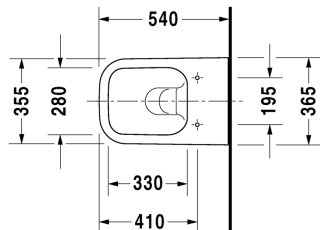

## Happy D.2 Wand-WC Duravit Rimless® # 222209..00

| < 365 mm > |

Wand-WC Duravit Rimless®	Größe	Gewicht	Bestellnummer
rimless, Tiefspüler, Durafix inklusive, EWL Klasse 1			
<b>Farben</b>			
00 Weiss 20 HygieneGlaze Weiss (antibakteriell wirkende Keramikglasur)			
<b>Variante</b>			
♣ 4,5 L	365 x 540 mm	26,800 Kilogramm	222209..00
<b>Infobox</b>			
Durafix für unsichtbare Befestigung ist im Lieferumfang enthalten			
Sanitärkeramiken mit der speziellen WonderGliss Oberflächen Ausführung bleiben sauber und gut aussehend für eine lange Zeit. Wenn Sie WonderGliss bestellen fügen Sie bitte eine "1" als elfte Ziffer zur Bestellnummer hinzu.			
<b>Zubehör</b>			
Befestigung für Wand-Bidet und Wand-WC	Ø 12 x 180 mm	0,200 Kilogramm	006500
Schallschutz-Set für Wand-WC		0,300 Kilogramm	005064
<b>Passende Produkte</b>			
WC-Sitz abnehmbar, Scharniere Edelstahl, ohne Absenkautomatik,			006451
WC-Sitz abnehmbar, Scharniere Edelstahl, mit Absenkautomatik,			006459
<b>Ausschreibungstext</b>			
DURAVIT Happy D.2 Wand-WC Duravit Rimless®, Design by sieger design, Tiefspüler wandhängend, mit verdeckter Befestigung, Durafix inklusive. Spülrandloses Wand-WC mit patentierter Duravit Rimless® Spültechnologie aus Sanitärkeramik für 4,5 Liter Spülwasser, EWL Klasse 1. Rechteckige nach unten konische Beckenform. Bodenfreiheit von 65/110mm bei Einbauhöhe von 400mm. Abmessungen(BxHxT)365x540x335/290mm. Weiß. Best.Nr. 2222090000.			

Alle Zeichnungen enthalten alle notwendigen Maße (mm), die den üblichen Toleranzen unterliegen. Exakte Maße können nur am Produkt abgenommen werden.