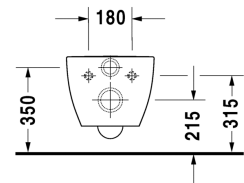

## Happy D.2 Wand-WC Duravit Rimless® # 222209..00

| < 365 mm > |

Wand-WC Duravit Rimless®	Größe	Gewicht	Bestellnummer
rimless, Tiefspüler, Durafix inklusive, EWL Klasse 1			
<b>Farben</b>			
00 Weiss 20 HygieneGlaze Weiss (antibakteriell wirkende Keramikglasur)			
<b>Variante</b>			
♣ 4,5 L	365 x 540 mm	26,800 Kilogramm	222209..00
<b>Infobox</b>			
Durafix für unsichtbare Befestigung ist im Lieferumfang enthalten			
Sanitärkeramiken mit der speziellen WonderGliss Oberflächen Ausführung bleiben sauber und gut aussehend für eine lange Zeit. Wenn Sie WonderGliss bestellen fügen Sie bitte eine "1" als elfte Ziffer zur Bestellnummer hinzu.			
<b>Zubehör</b>			
Befestigung für Wand-Bidet und Wand-WC	Ø 12 x 180 mm	0,200 Kilogramm	006500
Schallschutz-Set für Wand-WC		0,300 Kilogramm	005064
<b>Passende Produkte</b>			
WC-Sitz abnehmbar, Scharniere Edelstahl, ohne Absenkautomatik,			006451
WC-Sitz abnehmbar, Scharniere Edelstahl, mit Absenkautomatik,			006459
<b>Ausschreibungstext</b>			
DURAVIT Happy D.2 Wand-WC Duravit Rimless®, Design by sieger design, Tiefspüler wandhängend, mit verdeckter Befestigung, Durafix inklusive. Spülrandloses Wand-WC mit patentierter Duravit Rimless® Spültechnologie aus Sanitärkeramik für 4,5 Liter Spülwasser, EWL Klasse 1. Rechteckige nach unten konische Beckenform. Bodenfreiheit von 65/110mm bei Einbauhöhe von 400mm. Abmessungen(BxHxT)365x540x335/290mm. Weiß. Best.Nr. 2222090000.			

Alle Zeichnungen enthalten alle notwendigen Maße (mm), die den üblichen Toleranzen unterliegen. Exakte Maße können nur am Produkt abgenommen werden.