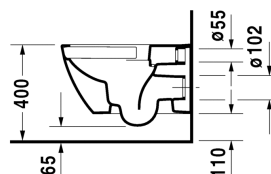

## Happy D.2 Wand-WC Duravit Rimless® # 222209..00

| < 365 mm > |

Wand-WC Duravit Rimless®	Größe	Gewicht	Bestellnummer
rimless, Tiefspüler, Durafix inklusive, EWL Klasse 1			
<b>Farben</b>			
00 Weiss 20 HygieneGlaze Weiss (antibakteriell wirkende Keramikglasur)			
<b>Variante</b>			
♣ 4,5 L	365 x 540 mm	26,800 Kilogramm	222209..00
<b>Infobox</b>			
Durafix für unsichtbare Befestigung ist im Lieferumfang enthalten			
Sanitärkeramiken mit der speziellen WonderGliss Oberflächen Ausführung bleiben sauber und gut aussehend für eine lange Zeit. Wenn Sie WonderGliss bestellen fügen Sie bitte eine "1" als elfte Ziffer zur Bestellnummer hinzu.			
<b>Zubehör</b>			
Befestigung für Wand-Bidet und Wand-WC	Ø 12 x 180 mm	0,200 Kilogramm	006500
Schallschutz-Set für Wand-WC		0,300 Kilogramm	005064
<b>Passende Produkte</b>			
WC-Sitz abnehmbar, Scharniere Edelstahl, ohne Absenkautomatik,			006451
WC-Sitz abnehmbar, Scharniere Edelstahl, mit Absenkautomatik,			006459
<b>Ausschreibungstext</b>			
DURAVIT Happy D.2 Wand-WC Duravit Rimless®, Design by sieger design, Tiefspüler wandhängend, mit verdeckter Befestigung, Durafix inklusive. Spülrandloses Wand-WC mit patentierter Duravit Rimless® Spültechnologie aus Sanitärkeramik für 4,5 Liter Spülwasser, EWL Klasse 1. Rechteckige nach unten konische Beckenform. Bodenfreiheit von 65/110mm bei Einbauhöhe von 400mm. Abmessungen(BxHxT)365x540x335/290mm. Weiß. Best.Nr. 2222090000.			

Alle Zeichnungen enthalten alle notwendigen Maße (mm), die den üblichen Toleranzen unterliegen. Exakte Maße können nur am Produkt abgenommen werden.