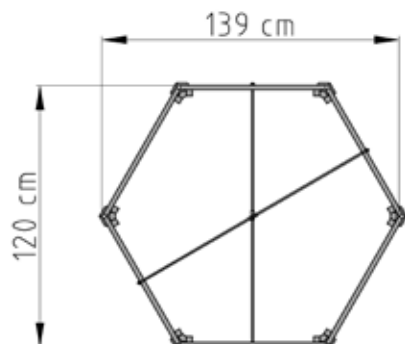

Hochbeet in Elementbauweise

669.3002.16000 EAN 4004581517717

Elementbauweise
Selbstbausatz
inklusive werksseitiger Farbbehandlung

Technische Daten

Sockelmaß B x T (cm)	120 x 120
Maß über alles B x T (cm)	143 x 143
Höhe gesamt (cm)	68,5
Grundfläche (m ²)	1,44

inkl. Montagematerial und ausführlicher Montageanleitung

Verpackung

Packstück	Länge (cm)	Breite (cm)	Höhe (cm)	Gewicht (kg)
1				40
2				