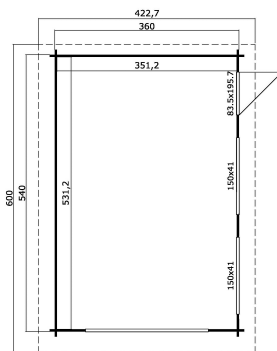

44
mm

4

0

VERPACKUNG: 2 PALETTE(N)

630 x 114 x 60 cm
1288 kg253 x 117 x 36 cm
135 kg

EAN 4743329221751

DIMENSIONEN

Fläche	18.66 m ²
Dachabmessungen	4.23 x 6.00 m
Rauminhalt m ³	≈ 42.54 m ³
Seitenwandhöhe	≈ 2.22 m
Firsthöhe	≈ 2.34 m
Vordach	≈ 40 cm

FENSTER & TÜR

1 x Einzeltür (MGC*)	83.5 x 195.7 cm
2 x feststehendes Einzelfenster (MGC*)	150.0 x 41.0 cm

*MGC: Classic mit Milchglas

DACH UND FUSSBODEN

Dachbretter	18x90 mm
Dachfläche	24.90 m ²
Dachwinkel	≈ 1.8 °