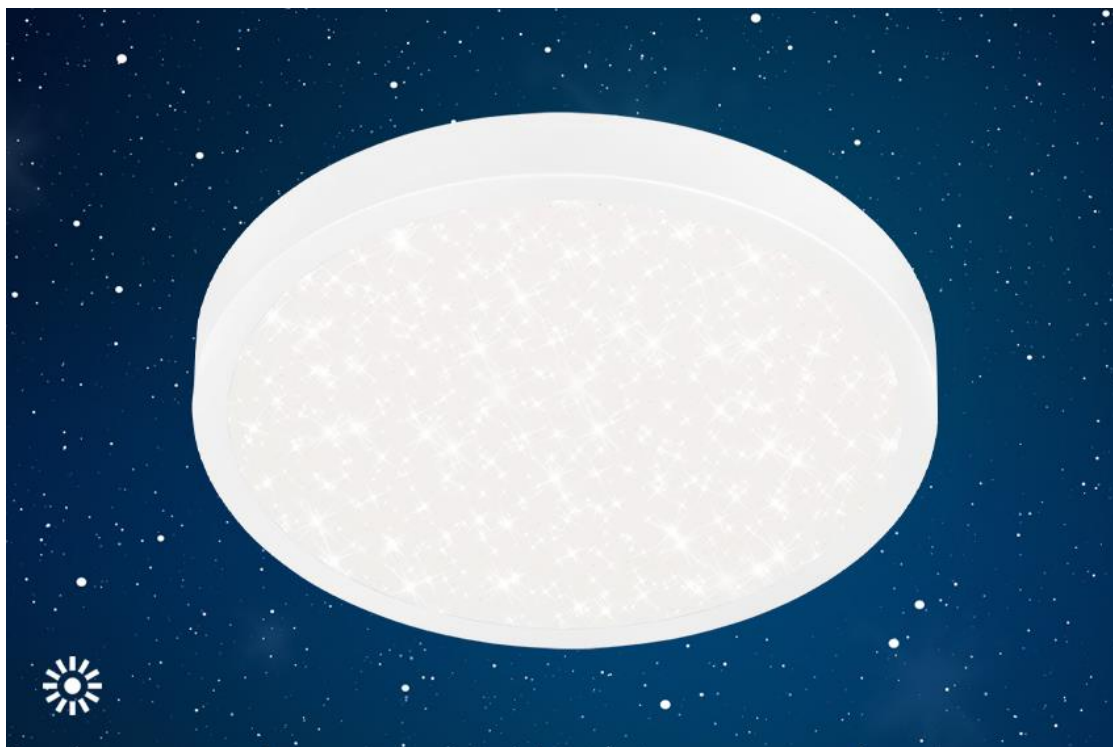

Briloner Leuchten GmbH & Co. KG  
Im Kissen 2, D-59929 Brilon

**3071-016**

RUNA LED Deckenleuchte mit Sternencover  
Metall-Kunststoff  
inkl. Sternencover, inkl. Metallrahmen weiß  
inkl. 1 x LED-Platine 24W 3.000lm 4.000K  
Lebensdauer 25.000h, Ra>=80,  
nicht dimmbar  
IP20  
380x50mm (DxH)