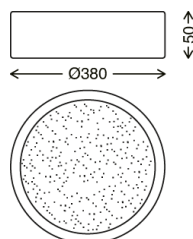

Briloner Leuchten GmbH & Co. KG  
Im Kissen 2, D-59929 Brilon

**3071-016**

RUNA LED Deckenleuchte mit Sternencover  
Metall-Kunststoff  
inkl. Sternencover, inkl. Metallrahmen weiß  
inkl. 1 x LED-Platine 24W 3.000lm 4.000K  
Lebensdauer 25.000h, Ra>=80,  
nicht dimmbar  
IP20  
380x50mm (DxH)