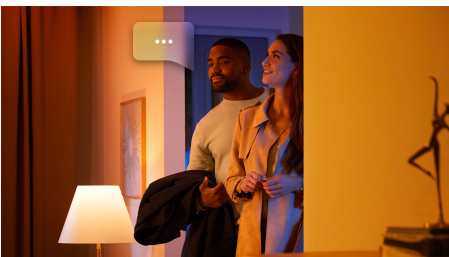

Einfaches, smartes Lichtsystem

- Steuere bis zu 10 Lampen mit der Bluetooth App
- Steuere Lampen mit Deiner Stimme*
- Kreiere mit warmweißem bis kühlweißem Licht die passende Stimmung.
- Finde die idealen Lichtszenen für Deine täglichen Aktivitäten
- Nutze mit der Hue Bridge das komplette Spektrum der Smart Light Funktionen

Besonderheiten

Steuere bis zu 10 Lampen mit der Bluetooth App

Steuere mit der Hue Bluetooth App Deine smarten Hue Lampen in einem einzelnen Raum Deines Zuhauses. Füge bis zu 10 smarte Lampen hinzu und steuere sie alle mit einer Berührung auf Deinem mobilen Gerät.

Steuere Lampen mit Deiner Stimme*

Philips Hue funktioniert mit Amazon Alexa und dem Google Assistant, wenn es mit einem kompatiblen Google Nest oder Amazon Echo Gerät gekoppelt wird. Einfache Sprachbefehle ermöglichen die Steuerung mehrerer Lampen oder einer einzelnen Lampe in einem Zimmer.