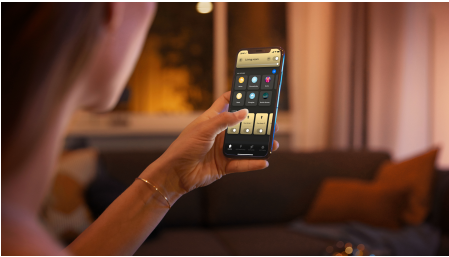

Unkompliziertes, smartes Lichtsystem

Diese GU10 Lampe schafft das passende Licht für jede Tageszeit. Sie bietet ein warmweißes bis kaltweißes Licht und sofortiges, kabelloses Dimmen für jeden Spot in Deinem Zuhause.

Einfaches, smartes Lichtsystem

- Steuere bis zu 10 Lampen mit der Bluetooth App
- Steuere Lampen mit Deiner Stimme*
- Kreiere mit warmweißem bis kühlweißem Licht die passende Stimmung.
- Finde die idealen Lichtszenen für Deine täglichen Aktivitäten
- Nutze mit der Hue Bridge das komplette Spektrum der Smart Light Funktionen

Besonderheiten

Steuere bis zu 10 Lampen mit der Bluetooth App

Steuere mit der Hue Bluetooth App Deine smarten Hue Lampen in einem einzelnen Raum Deines Zuhauses. Füge bis zu 10 smarte Lampen hinzu und steuere sie alle mit einer Berührung auf Deinem mobilen Gerät.

Finde die idealen Lichtszenen für Deine täglichen Aktivitäten

Erleichtere und verschönere Deinen Alltag mit vier voreingestellten Lichtszenen, die speziell für Deine täglichen Aktivitäten entwickelt wurden: Energie tanken, Konzentrieren, Lesen und Entspannen. Die zwei Szenen mit kühleren Tönen, Energie tanken und Konzentrieren, beleben Dich am Morgen oder sorgen für Konzentration. Die wärmeren Szenen Lesen und Entspannen machen es Dir einfacher, ein gutes Buch zu genießen oder innerlich zur Ruhe zu kommen.