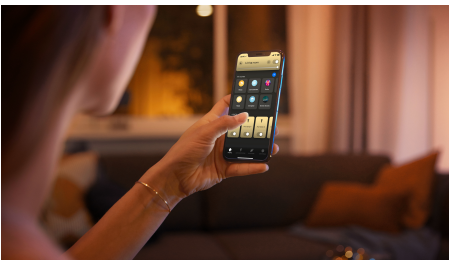

8719514338166

Éclairage connecté

Les têtes orientables du spot noir Runner Philips Hue White Ambiance diffusent une lumière blanche plus ou moins chaude dans tous les coins de la pièce, et vous pouvez utiliser ses recettes lumineuses intégrées pour vos activités quotidiennes. Vous pouvez contrôler instantanément la luminosité via son Hue Dimmer switch ou par connexion Bluetooth. Pour accéder à d'autres fonctionnalités, associez-lui un Hue Bridge.

Variation agréable de l'intensité lumineuse

- Couplez votre lampe avec un variateur sans fil pour un contrôle sans fil en toute simplicité.

Éclairage intelligent

- Contrôlez jusqu'à 10 éclairages grâce à l'application Bluetooth
- Contrôlez l'éclairage à l'aide de votre voix*
- Créez l'ambiance parfaite avec des lumières blanches chaudes ou froides
- Obtenez des scénarios lumineux parfaitement adaptés à vos activités quotidiennes
- Débloquez toute l'étendue des fonctionnalités de l'éclairage intelligent grâce au pont Hue

Points forts

Variateur sans installation

Contrôlez vos éclairages Philips Hue à l'aide de l'interrupteur avec variateur sans fil. Celui-ci vous permet d'allumer et d'éteindre la lumière, de basculer entre les 4 présélections d'éclairage, et de sélectionner l'intensité lumineuse de votre choix. L'installation est simple et rapide. Il vous suffit de coupler le variateur avec la lampe et de le placer où vous le souhaitez dans votre logement. C'est aussi simple que ça.

Contrôlez jusqu'à 10 éclairages grâce à l'application Bluetooth

Avec l'application Hue Bluetooth, vous pouvez contrôler vos lampes intelligentes Hue dans une seule pièce de votre maison. Ajoutez jusqu'à 10 lampes intelligentes et contrôlez-les toutes par simple pression d'un bouton sur votre appareil mobile.