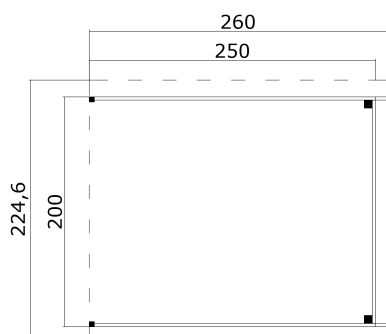

28
mm

1

0

VERPACKUNG: 1 PALETTE(N)

230 x 118 x 30 cm
150 kg

EAN 4743329236786

DIMENSIONEN

Fläche	4.75 m ²
Dachabmessungen	2.60 x 2.25 m
Rauminhalt m ³	≈ 9.75 m ³
Seitenwandhöhe	≈ 2.00 m
Firsthöhe	≈ 2.11 m
Vordach	≈ 10 cm

FENSTER & TÜR

DACH UND FUSSBODEN

Dachbretter	15x90 mm
Dachfläche	5.80 m ²
Dachwinkel	≈ 3 °

*Optional Dacheindeckung