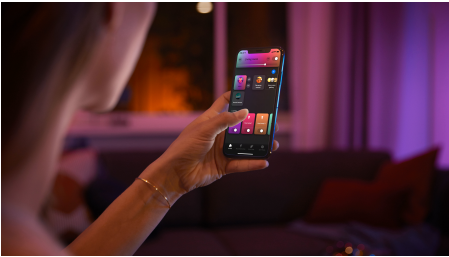

## Unkompliziertes, smartes Lichtsystem

Setze mit Hue Centura Einbauspot in Weiß zu jeder Gelegenheit einen perfekten Lichtakzent. Er eignet sich hervorragend als Ambiente- oder Akzentbeleuchtung in Deinem Wohnzimmer oder Deinem Schlafzimmer. Per Bluetooth kannst Du in einem Raum direkt Lichtszenen einstellen. Oder schließe eine Hue Bridge an, um alle verfügbaren smarten Beleuchtungsfunktionen zu nutzen.

### Einfaches, smartes Lichtsystem

- Steuere bis zu 10 Lampen mit der Bluetooth App
- Steuere Lampen mit Deiner Stimme\*
- Lass mit farbigem, smartem Licht ein persönliches Erlebnis entstehen
- Kreiere mit warmweißem bis kühlweißem Licht die passende Stimmung.
- Finde die idealen Lichtszenen für Deine täglichen Aktivitäten
- Nutze mit der Hue Bridge das komplette Spektrum der Smart Light Funktionen

## Steuere bis zu 10 Lampen mit der Bluetooth App

Steuere mit der Hue Bluetooth App Deine smarten Hue Lampen in einem einzelnen Raum Deines Zuhauses. Füge bis zu 10 smarte Lampen hinzu und steuere sie alle mit einer Berührung auf Deinem mobilen Gerät.

## Finde die idealen Lichtszenen für Deine täglichen Aktivitäten

Erleichtere und verschönere Deinen Alltag mit vier voreingestellten Lichtszenen, die speziell für Deine täglichen Aktivitäten entwickelt wurden: Energie tanken, Konzentrieren, Lesen und Entspannen. Die zwei Szenen mit kühleren Tönen, Energie tanken und Konzentrieren, beleben Dich am Morgen oder sorgen für Konzentration. Die wärmeren Szenen Lesen und Entspannen machen es Dir einfacher, ein gutes Buch zu genießen oder innerlich zur Ruhe zu kommen.