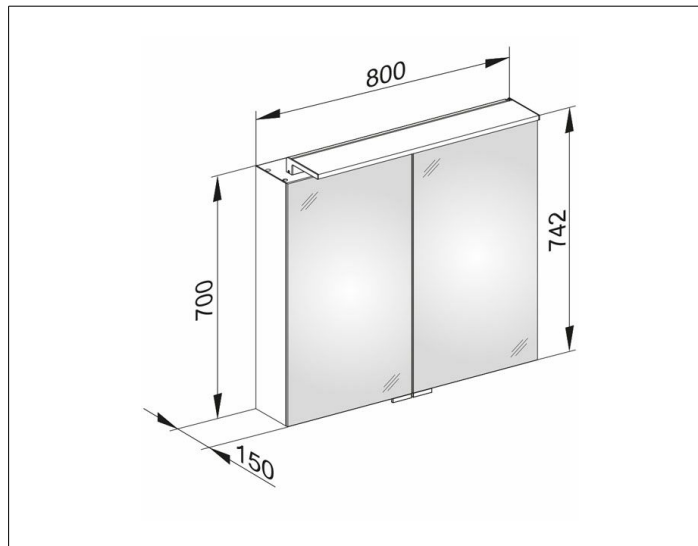

**Royal L1**

13603171321 Spiegelschrank

**PRODUKT**

**ZEICHNUNG**

**PRODUKTBESCHREIBUNG**

2 Drehtüren aus Kristall-Doppelspiegel,  
Seitenverspiegelung

Bedienung:

außenliegender Drehdimmer mit den Funktionen:

silber-gebeizt-eloxiert

**ABMESSUNG**

800 x 742 x 150 mm