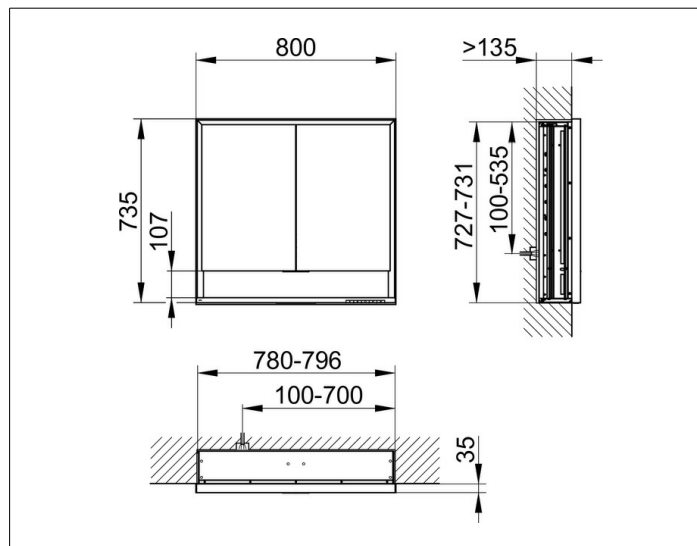

Royal Lumos

14312171321 Armoire de toilette

PRODUIT

DESSIN

CARACTÉRISTIQUES DU PRODUIT

pour encastrement mural,
luminosité réglable sur 2700 kelvin (lumière chaude)
jusqu'à 6500 kelvin (lumière du jour),
2 portes pivotantes en double face miroir cristal,
corps en aluminium argent-anodisé,
partie dorsale en miroir

LED 56 watt (durée de vie > 30.000 heures)

variateur d'intensité,

EEK: C , 56 kWh/1000h

EQUIPEMENT

- 2 prises de courant
- 2 x 2 étagères en verre réglables en hauteur
- zone de dépose sur toute la largeur
- arrête-porte

SURFACE

argent anodisé

DIMENSION

800 x 735 x 165 mm