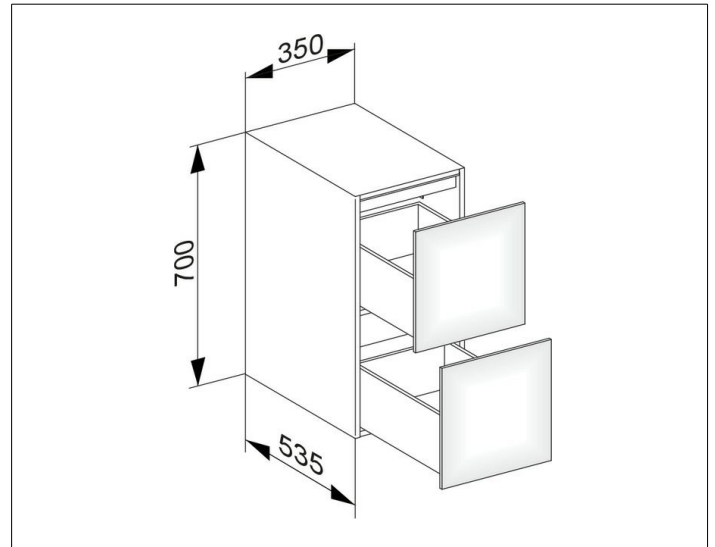

Edition 11

3132130000 Sideboard

PRODUKT

ZEICHNUNG

OBERFLÄCHE

weiß/Glas weiß

ABMESSUNG

350 x 700 x 535 mm